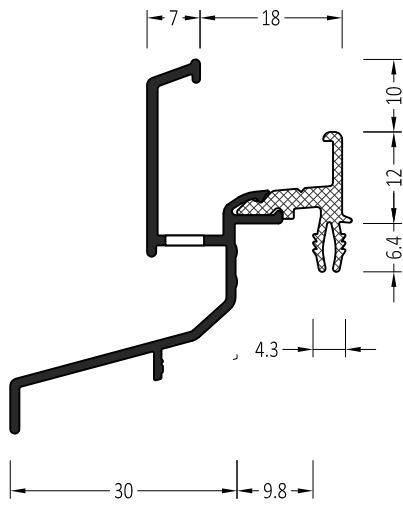

### Информация:

Отверстия 4x30 мм для дренажа влаги через каждые 120 мм

ZM 22/30	Торцевая заглушка с прямым углом	100 пар	A
ZM 22/30 S	Торцевая заглушка с переменным углом	100 пар	A
ZM 22/30/18 S	Торцевая заглушка с переменным углом	100 пар	B