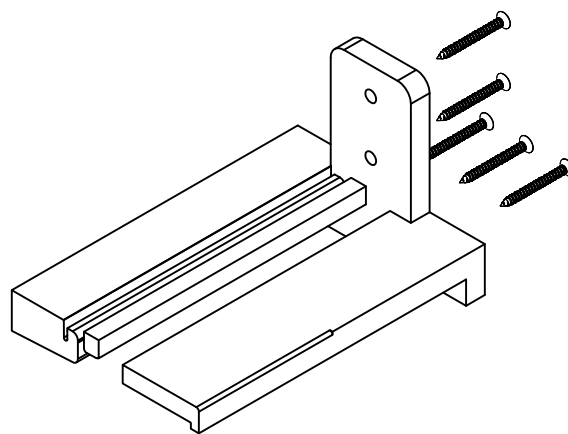

Артикул	Наименование	
ZT 75/2	Торцевой держатель	10 шт