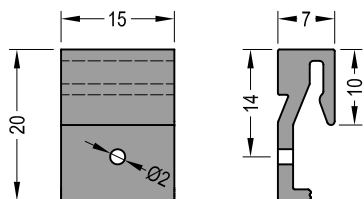

Информация:

Отверстия 3,5x35 мм для дренажа влаги через каждые 120 мм
Клипса-держатель ZP Styl

ZM 25/25 Styl	Торцевая заглушка с переменным углом	100 пар
ZM 25/25 S Styl	Торцевая заглушка с переменным углом	100 пар

Артикул	Наименование	
ZP styl	Клипса-держатель	100 шт