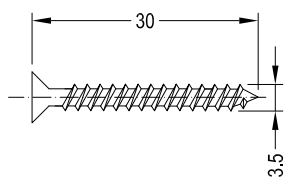

Артикул	Наименование	
ZP 14	Клипса-держатель	100 шт

Информация:
Винт А2 3,5 x 30

Артикул	Наименование	
AU 22/30	Уплотнитель	200 м

Информация:
Цвет: белый, коричневый, серый, черный