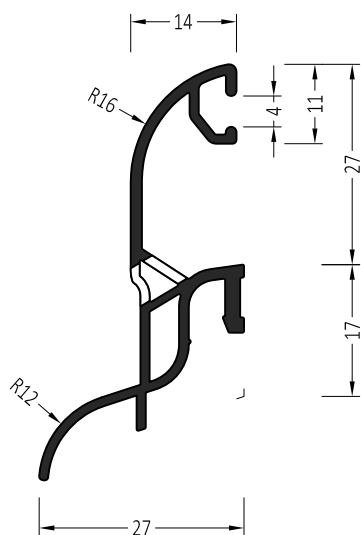

Водоотводные профили Система 14 мм

Артикул	Наименование	
AWZB 14/22	Водоотводный профиль	72 м

Информация:
Отверстия 4x35 мм для дренажа влаги через каждые 120 мм
Уплотнитель AU 22/30
Клипса-держатель ZP 14

ZM 14/27	Торцевая заглушка с прямым углом	100 пар
ZM 14/72 S	Торцевая заглушка с переменным углом	100 пар
ZM 14/27 SP	Торцевая заглушка с переменным углом	100 пар
ZM 14/27 R1	Торцевая заглушка	100 пар
ZM 14/27 R2	Торцевая заглушка	100 пар