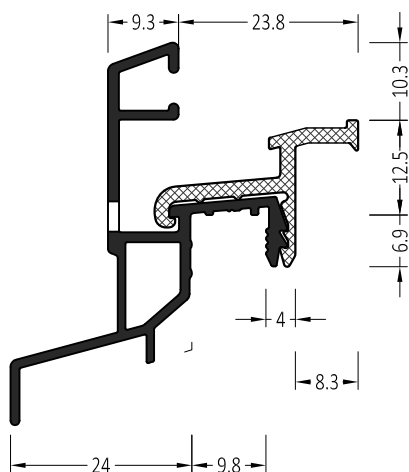

Артикул	Наименование	
АТWБК 22/24/22 U	Водоотводный профиль	72 м

Информация:

Отверстия 4,5×30 мм для дренажа влаги через каждые 120 мм
Уплотнитель АU 22/30

ZMK 22/24/22 U	Торцевая заглушка с переменным углом	100 пар
ZMK 22/24/22 U S	Торцевая заглушка с переменным углом	100 пар

Артикул	Наименование	
AU 22/30	Уплотнитель	200 м

Информация:

Цвет: Белый, коричневый, серый, черный