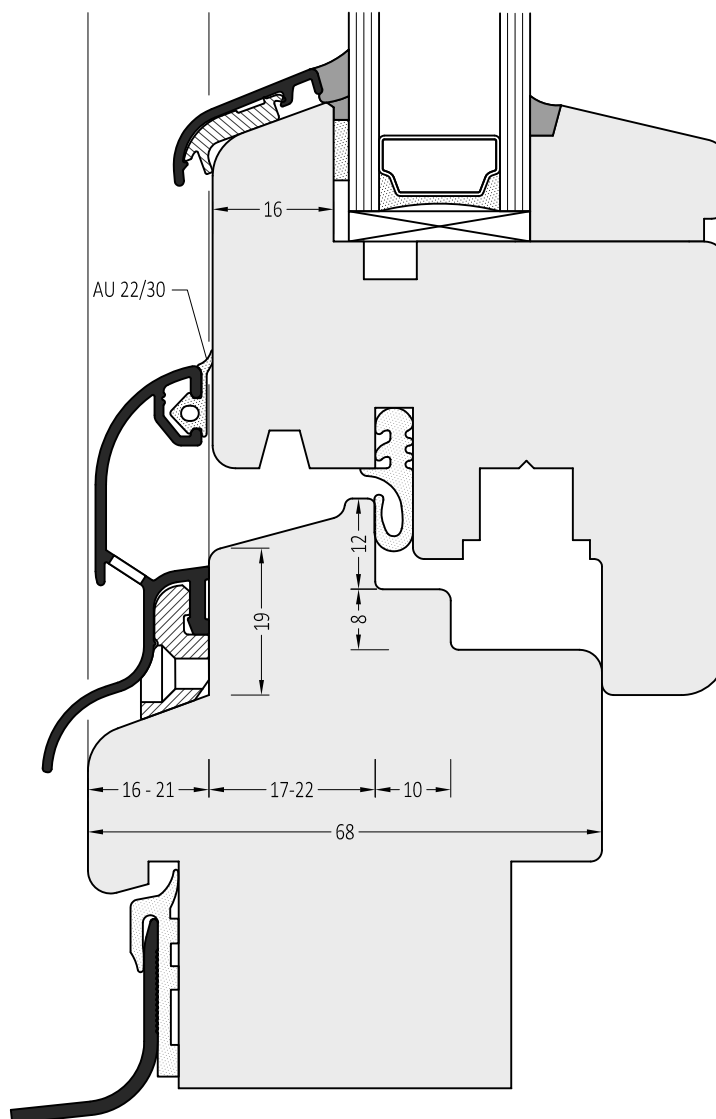

Артикул	Наименование	
ZP 14	Клипса-держатель	100 шт

Информация:  
Винт А2 3,5 x 30

Артикул	Наименование	
AU 22/30	Уплотнитель	200 м

Информация:  
Цвет: белый, коричневый, серый, черный

Артикул	Наименование	
A2 3,5 x 30	Винт	100 шт