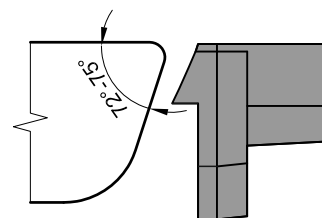

**ZM .././..**  
**ZMK .././..**

Торцевая заглушка: для угла наклона наплава рамы 90 градусов

**ZM .././.. S**

Торцевая заглушка: для переменного угла наклона наплава рамы

**ZMK .././.. S**

Торцевая заглушка: для переменного угла наклона наплава рамы