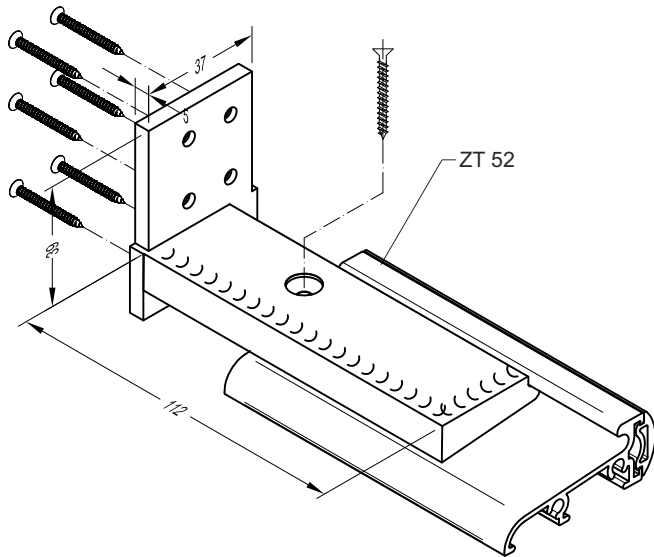

# Дверной порог AD 52

Артикул	Наименование	
AD 52	Дверной порог	72 м

Артикул	Наименование	
ZT 52	Торцевой держатель	100 пар

Артикул	Наименование	
ATM 46	Пластиковый держатель	72 м

Артикул	Наименование	
AU 20	Уплотнитель	100 м