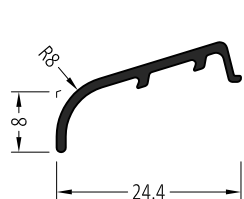

Артикул	Наименование	
APS 24	Профиль покрытия створок	72 м

Информация:

Крепление штифтами через каждые 250 мм

ZM 24	Торцевая заглушка	100 пар