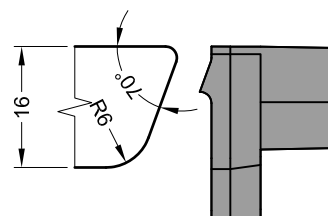

Артикул	Наименование	
AU 22/30	Уплотнитель	200 м

Артикул	Наименование	
ZMK 14/22	Торцевая заглушка с прямым углом	100 пар

Артикул	Наименование	
ZP 14	Клипса-держатель	100 шт

Артикул	Наименование	
ZM 14/22 S	Торцевая заглушка с переменным углом	100 шт