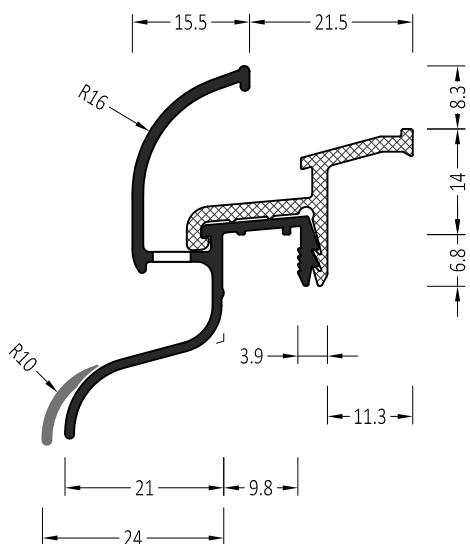

Водоотводные профили Система 25 мм