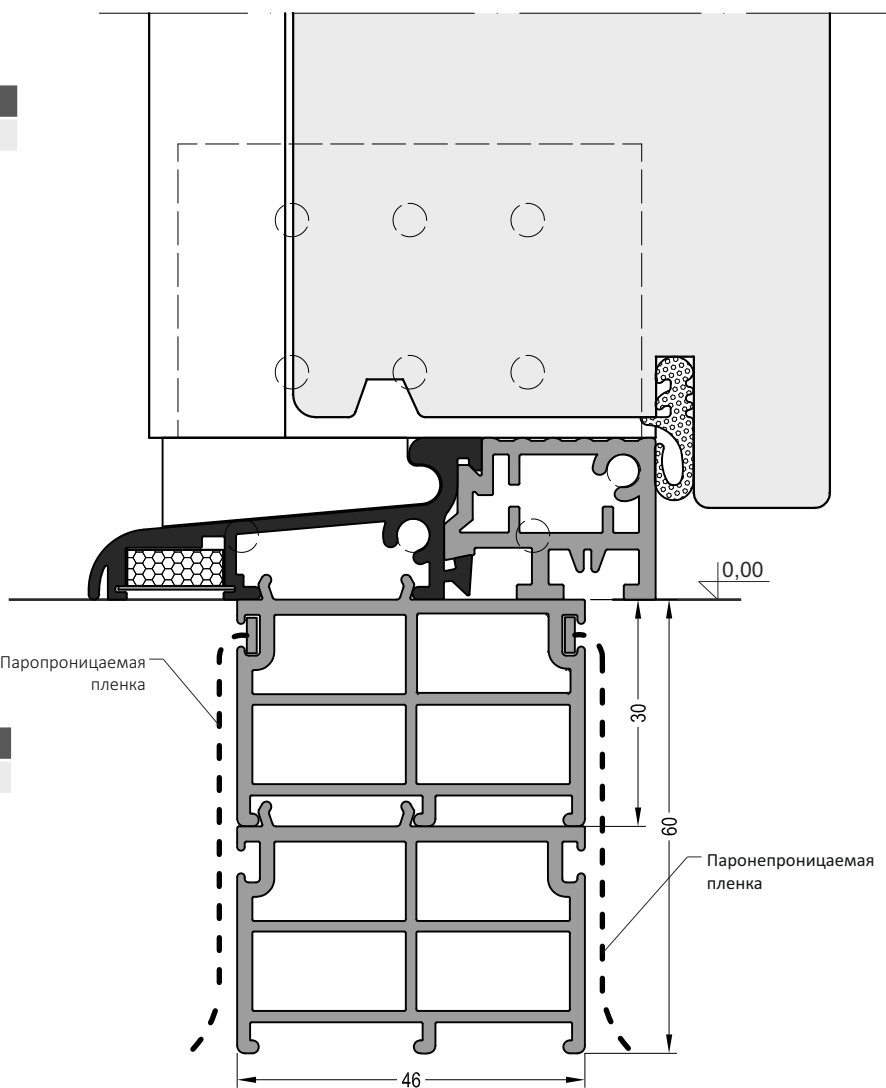

Сжатая лента: при монтаже необходимо снять защиту

Артикул	Наименование	
ATD 75	Дверной порог	72 м

Артикул	Наименование	
ATM 46	Пластиковый держатель	72 м

Артикул	Наименование	
ZT 75	Торцевой держатель	10 шт.