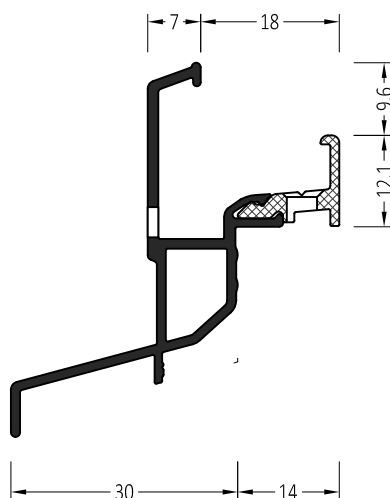

ZM 22/30	Торцевая заглушка с переменным углом	100 пар	A
ZM 22/30 S	Торцевая заглушка с переменным углом	100 пар	A
ZM 22/30/18 S	Торцевая заглушка с переменным углом	100 пар	B

Артикул	Наименование	
АТРК 22/30	Водоотводный профиль	72 м

**Информация:**

Отверстия 4,5×35 мм для дренажа влаги через каждые 120 мм  
Крепежное отверстие ф 4.0

ZMK 22/30	Торцевая заглушка с переменным углом	100 пар
ZMK 22/30 S	Торцевая заглушка с переменным углом	100 пар