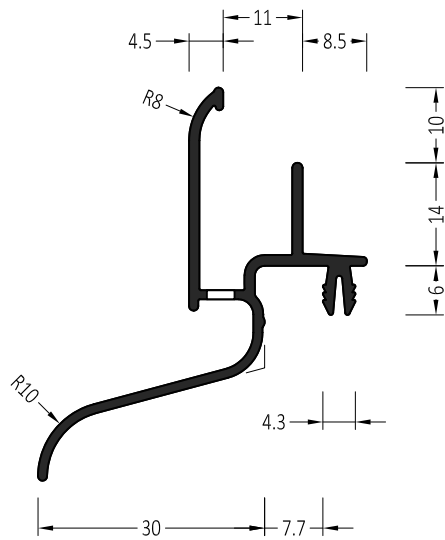

Артикул	Наименование	
ZP styl	Клипса-держатель	100 шт

Артикул	Наименование	
ZP 14	Клипса-держатель	100 шт

Информация:  
Винт А2 3,5 x 30

Артикул	Наименование	
A2 3,5 x 30	Винт	100 шт

Артикул	Наименование	
AW 15/30	Водоотводный профиль	72 м