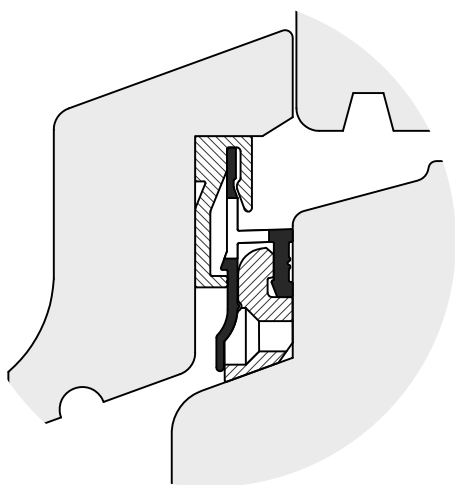

Артикул	Наименование	
ZP styl	Клипса-держатель	100 шт

Артикул	Наименование	
ZP 14	Клипса-держатель	100 шт

Информация:
Винт А2 3,5 x 30