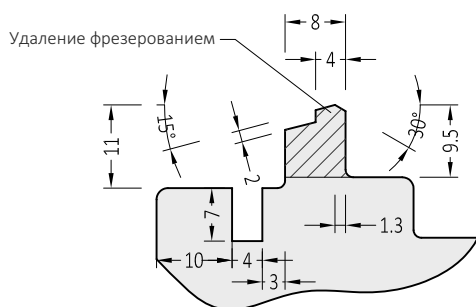

Артикул	Наименование	
AWS 25/21	Водоотводный профиль	72 м

Информация:
Отверстия 4,5×35 мм для дренажа влаги через каждые 120 мм