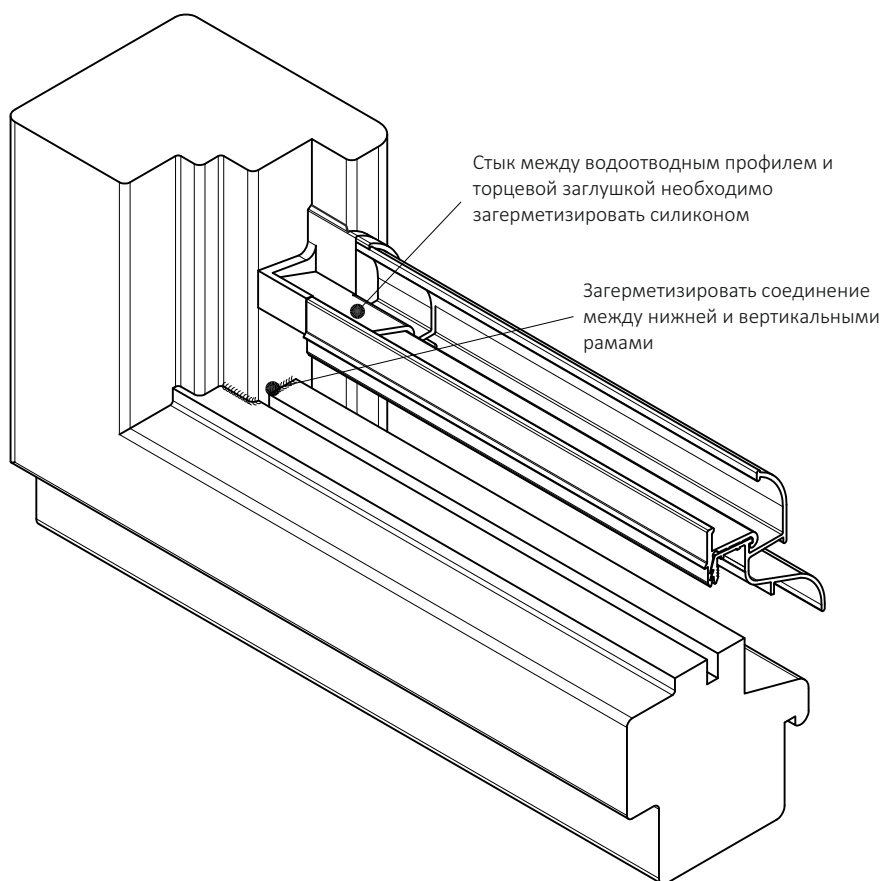

**ZM .././..**  
**ZMK .././..**

Торцевая заглушка: для угла наклона наплава рамы 90 градусов

**ZM .././.. S**

Торцевая заглушка: для переменного угла наклона наплава рамы

**ZMK .././.. S**

Торцевая заглушка: для переменного угла наклона наплава рамы