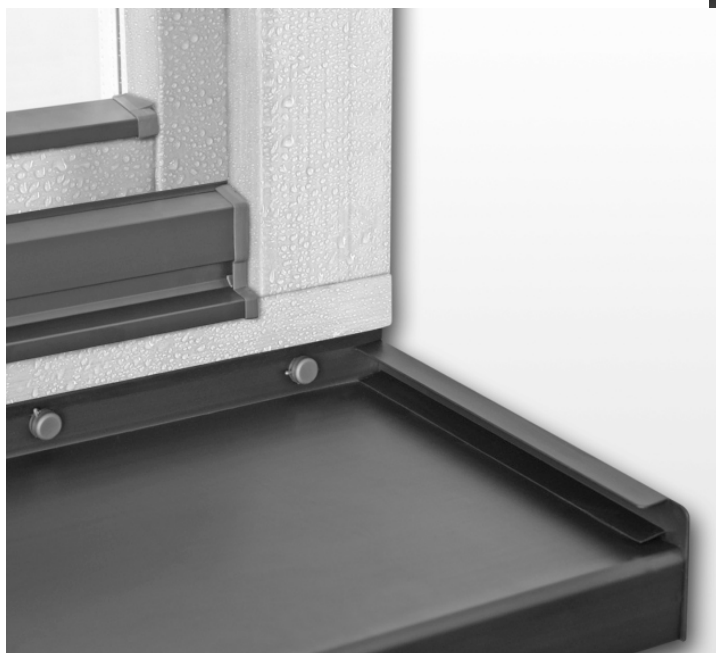

Дизайн Classic

Граненая форма алюминиевых
профилей