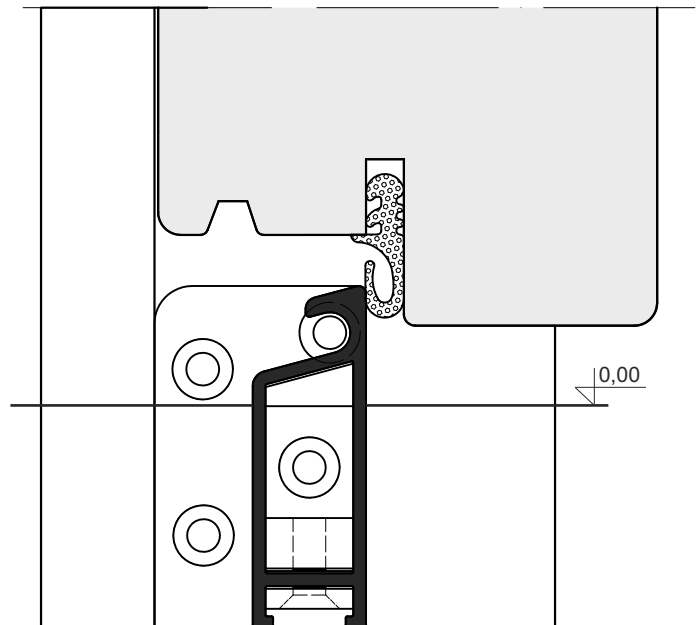

Артикул	Наименование	
AD 15/45	Дверной порог	72 м

Артикул	Наименование	
ZT 15/45 W	Торцевой держатель	100 пар