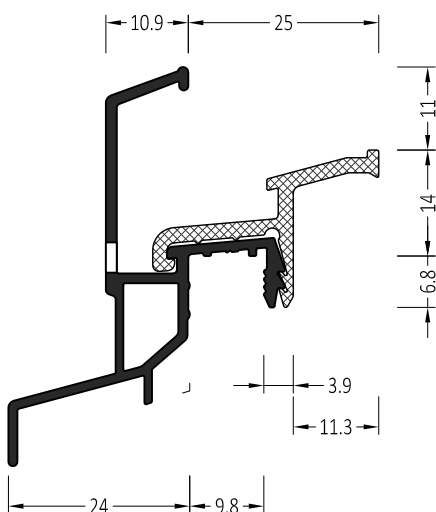

Артикул	Наименование	
ATWBK 25/24/25	Водоотводный профиль	72 м

Информация:

Отверстия 4×30 мм для дренажа влаги через каждые 120 мм

ZMK 25/24/25	Торцевая заглушка с переменным углом	100 пар
ZMK 25/24/25 S	Торцевая заглушка с переменным углом	100 пар