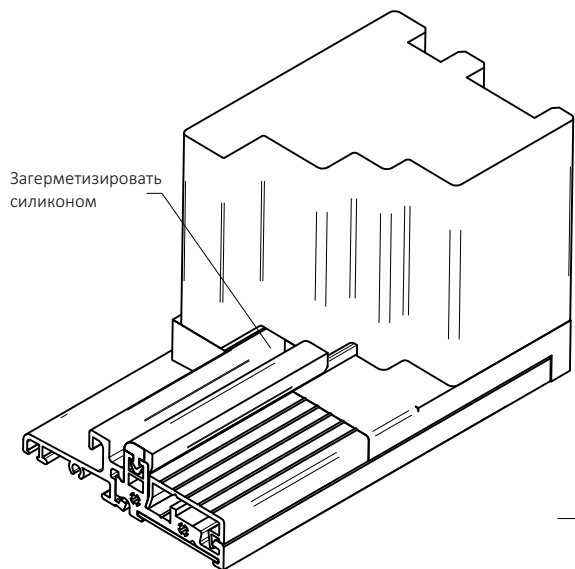

Артикул	Наименование	
ATD 75/22	Дверной порог	72 м

Артикул	Наименование	
AP 15-1	Профиль-капельник	72 м

Артикул	Наименование	
ATM 46	Пластиковый держатель	72 м

Артикул	Наименование	
ZT 75/2	Торцевой держатель	10 шт