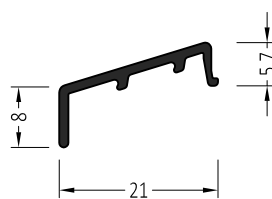

Информация:  
Отверстия 5×35 мм для дренажа влаги через каждые 180 мм

Артикул	Наименование	
APS 20	Профиль покрытия створок	72 м

**Информация:**

Крепление штифтами через каждые 250 мм

ZM 20	Торцевая заглушка	100 пар
-------	-------------------	---------