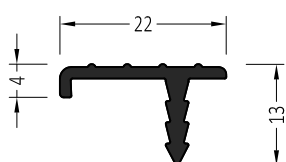

Артикул	Наименование	
AP 32	Профиль-капельник	72 м

Артикул	Наименование	
ANP 2213	Облицовка дверного порога	72 м

Информация:
Цвет: C0