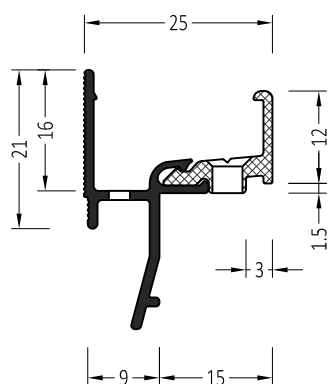

Артикул	Наименование	
АТР 25 Styl	Водоотводный профиль	72 м

Информация:

Отверстия 4×25 мм для дренажа влаги через каждые 120 мм

Крепёжное отверстие ф 4.0

Клипса-держатель ZP Styl

ZM 25 Styl	Торцевая заглушка с переменным углом	100 пар