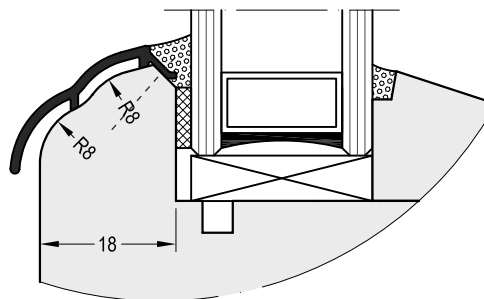

Артикул	Наименование	
APS 20	Профиль покрытия створок	72 м

Информация:

Крепление штифтами через каждые 250 мм

ZM 20	Торцевая заглушка	100 пар

Артикул	Наименование	
APSK 20	Профиль покрытия створок	72 м

Информация:

Крепление штифтами через каждые 250 мм

ZMK 20	Торцевая заглушка	100 пар

Артикул	Наименование	
APS 24	Профиль покрытия створок	72 м

Информация:

Крепление штифтами через каждые 250 мм

ZM 24	Торцевая заглушка	100 пар

Артикул	Наименование	
APSK 24	Профиль покрытия створок	72 м

Информация:

Крепление штифтами через каждые 250 мм

ZMK 24	Торцевая заглушка	100 пар

Артикул	Наименование	
APS 22	Профиль покрытия створок	72 м

Информация:

Крепление штифтами через каждые 250 мм

ZM 22 Retro	Торцевая заглушка	100 пар

APS 22