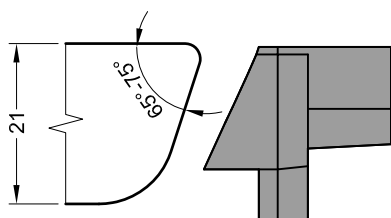

Артикул	Наименование	
ZM 14 S	Торцевая заглушка с переменным углом	100 пар