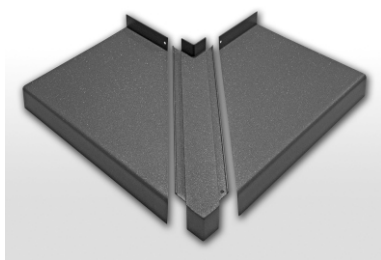

Артикул	Наименование	
LAK40/XXX/Z/90S	Стыковой соединитель	1 шт.