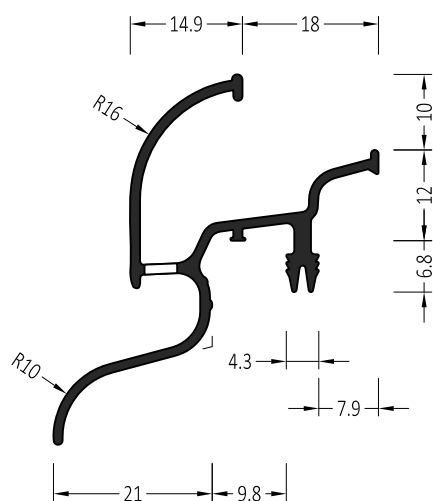

### Информация:

Отверстия 4,5×35 мм для дренажа влаги через каждые 120 мм

ZMK 22/24/18	Торцевая заглушка с переменным углом	100 пар
ZMK 22/24/18 S	Торцевая заглушка с переменным углом	100 пар

Артикул	Наименование	
ATWBK 22/24/18	Водоотводный профиль	72 м

### Информация:

Отверстия 4,5×30 мм для дренажа влаги через каждые 120 мм

ZMK 22/24/18	Торцевая заглушка с переменным углом	100 пар
ZMK 22/24/18 S	Торцевая заглушка с переменным углом	100 пар

Артикул	Наименование	
AW 22/21	Водоотводный профиль	72 м