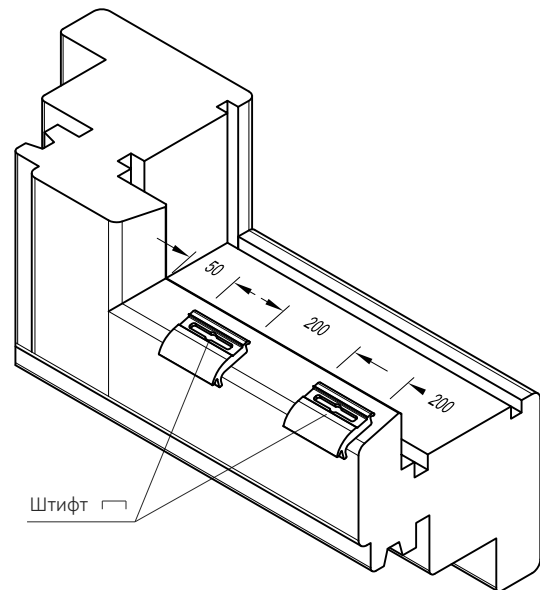

Артикул	Наименование	
ZP 20	Клипса-держатель APZ 20; APZK 20 (24)	200 шт.