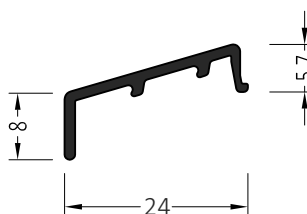

**Информация:**

Крепление штифтами через каждые 250 мм

ZM 24	Торцевая заглушка	100 пар
-------	-------------------	---------

Артикул	Наименование	
APSK 24	Профиль покрытия створок	72 м

**Информация:**

Крепление штифтами через каждые 250 мм