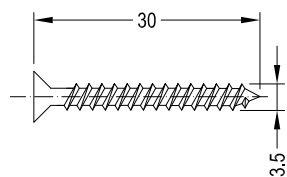

Артикул	Наименование	
A2 3,5 x 30	Винт	100 шт