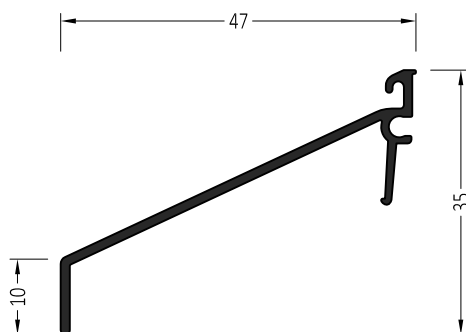

Артикул	Наименование	
AN 47	Профиль покрытия створок	72 м

Информация:

Крепление клипсами через каждые 200 мм

ZM 47	Торцевая заглушка	100 пар