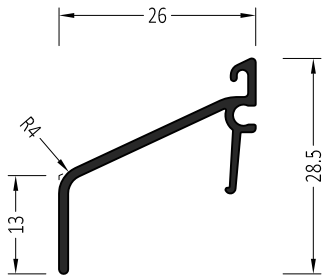

Профили покрытия створок AN

Артикул	Наименование	
ANS 26	Профиль покрытия створок	72 м

Информация:

Крепление клипсами через каждые 200 мм

ZM 26	Торцевая заглушка	100 пар