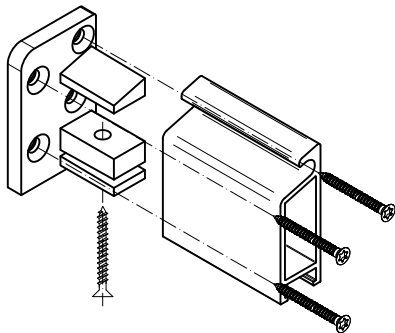

Артикул	Наименование	
AD 15/45	Дверной порог	72 м

Артикул	Наименование	
ZT 15/45 W	Торцевой держатель	100 пар