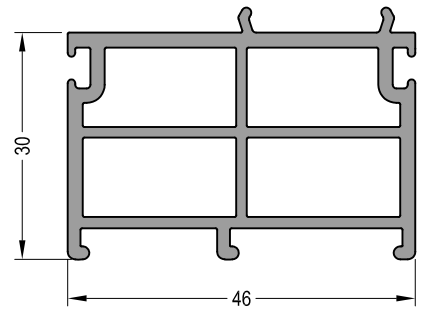

Артикул	Наименование	72 м
АТМ 46	Пластиковый держатель	

Артикул	Наименование	72 м
АТД 76	Дверной порог