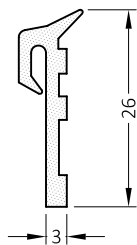

Артикул	Наименование	
AU 1681	Уплотнитель	200 м

Информация:
Цвет: черный