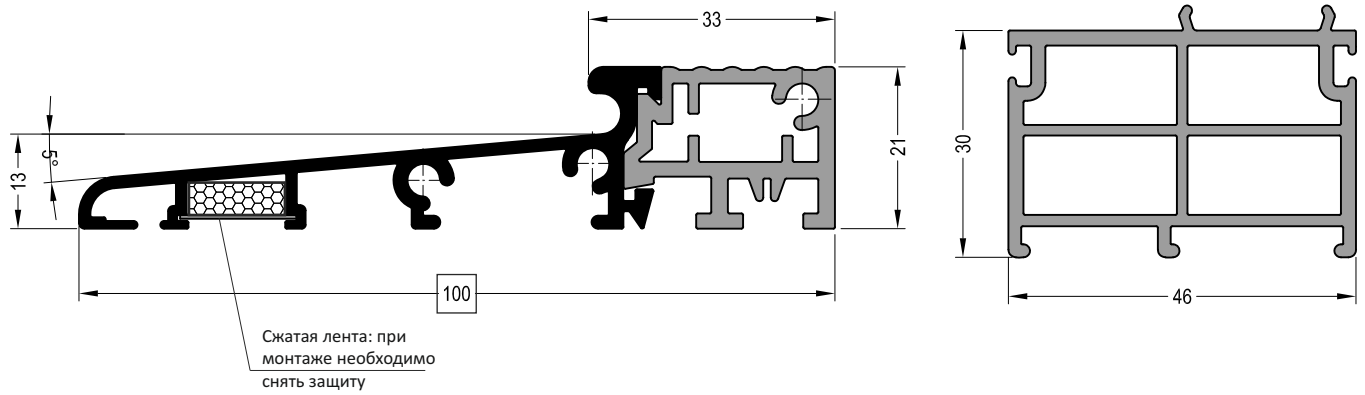

Артикул	Наименование	
ATD 100	Дверной порог	72 м

Артикул	Наименование	
ATM 46	Пластиковый держатель	72 м