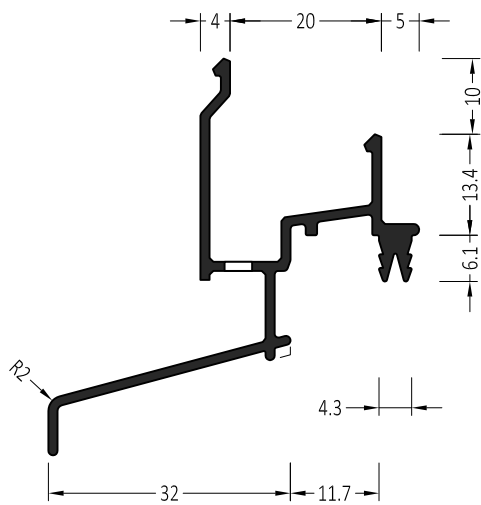

Водоотводные профили Система 24 мм

Артикул	Наименование	
AW 24/32	Водоотводный профиль	72 м

Информация:
Отверстия 4×30 мм для дренажа влаги через каждые 120 мм