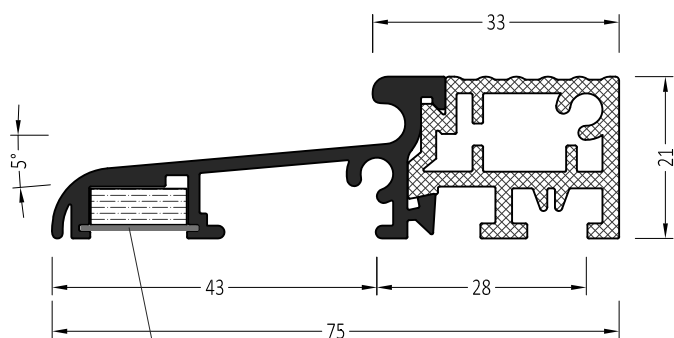

Дверной порог ATD 75