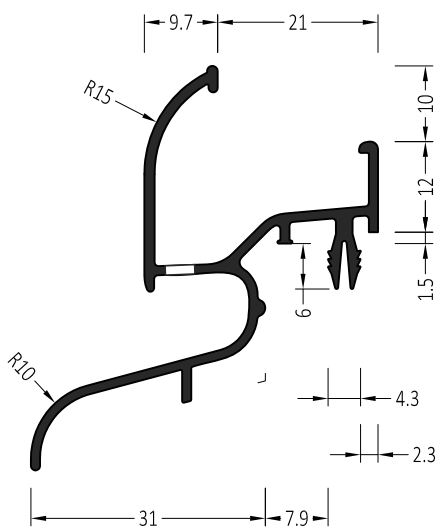

Артикул	Наименование	
AW 25/31	Водоотводный профиль	72 м

Информация:

Отверстия 4,5x35 мм для дренажа влаги через каждые 120 мм

ZM 25/31	Торцевая заглушка с переменным углом	100 пар
ZM 25/31 S	Торцевая заглушка с переменным углом	100 пар