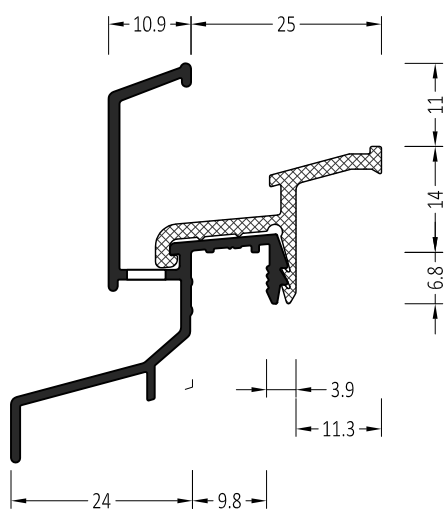

Артикул	Наименование	
ATWK 25/24/25	Водоотводный профиль	72 м

Информация:

Отверстия 4,5×35 мм для дренажа влаги через каждые 120 мм

ZMK 25/24/25	Торцевая заглушка с переменным углом	100 пар
ZMK 25/24/25 S	Торцевая заглушка с переменным углом	100 пар