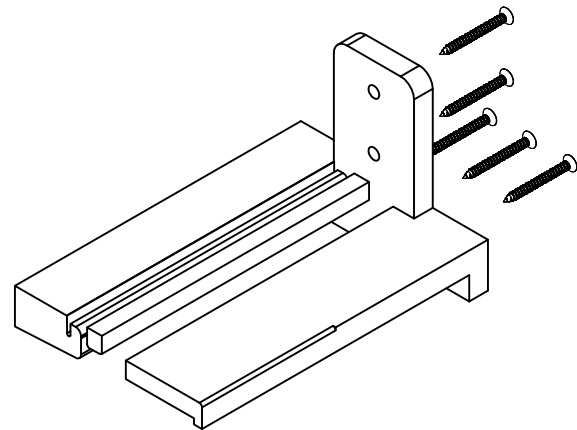

# Дверной порог ATD 75/25

Артикул	Наименование	
ATD 75/25	Дверной порог	72 м

Артикул	Наименование	
AP 15-1	Профиль-капельник	72 м

Артикул	Наименование	
ATM 46	Пластиковый держатель	72 м

Артикул	Наименование	
ZT 75/2	Торцевой держатель	10 шт