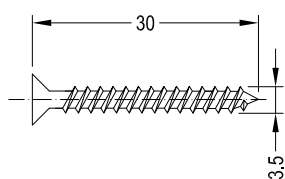

Артикул	Наименование	
A2 3,5 x 30	Винт	100 шт