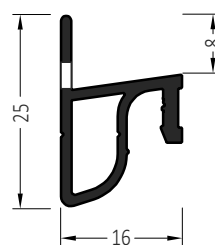

Артикул	Наименование	
AWZ 16	Водоотводный профиль RenoLine / Gemini	72 м

Информация:

Отверстия 3,5x35 мм для дренажа влаги через каждые 120 мм
Клипса-держатель ZP 14
Применение: см. каталоги Gemini, RenoLine