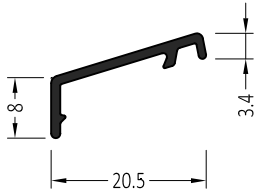

# Профили покрытия створок APZ

Артикул	Наименование	
APZ 20	Профиль покрытия створок	72 м

**Информация:**

Крепление штифтами через каждые 250 мм

ZM 20	Торцевая заглушка	100 пар
-------	-------------------	---------