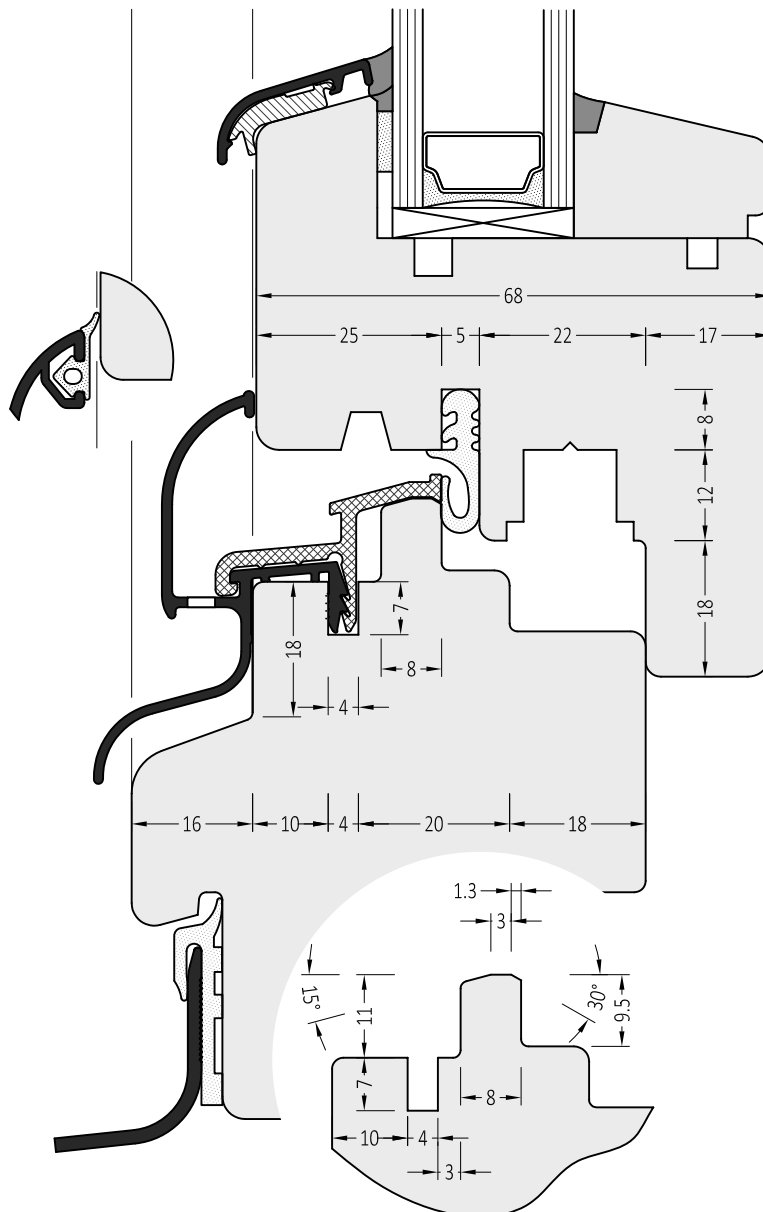

Информация:

Цвет: белый, коричневый, серый, черный