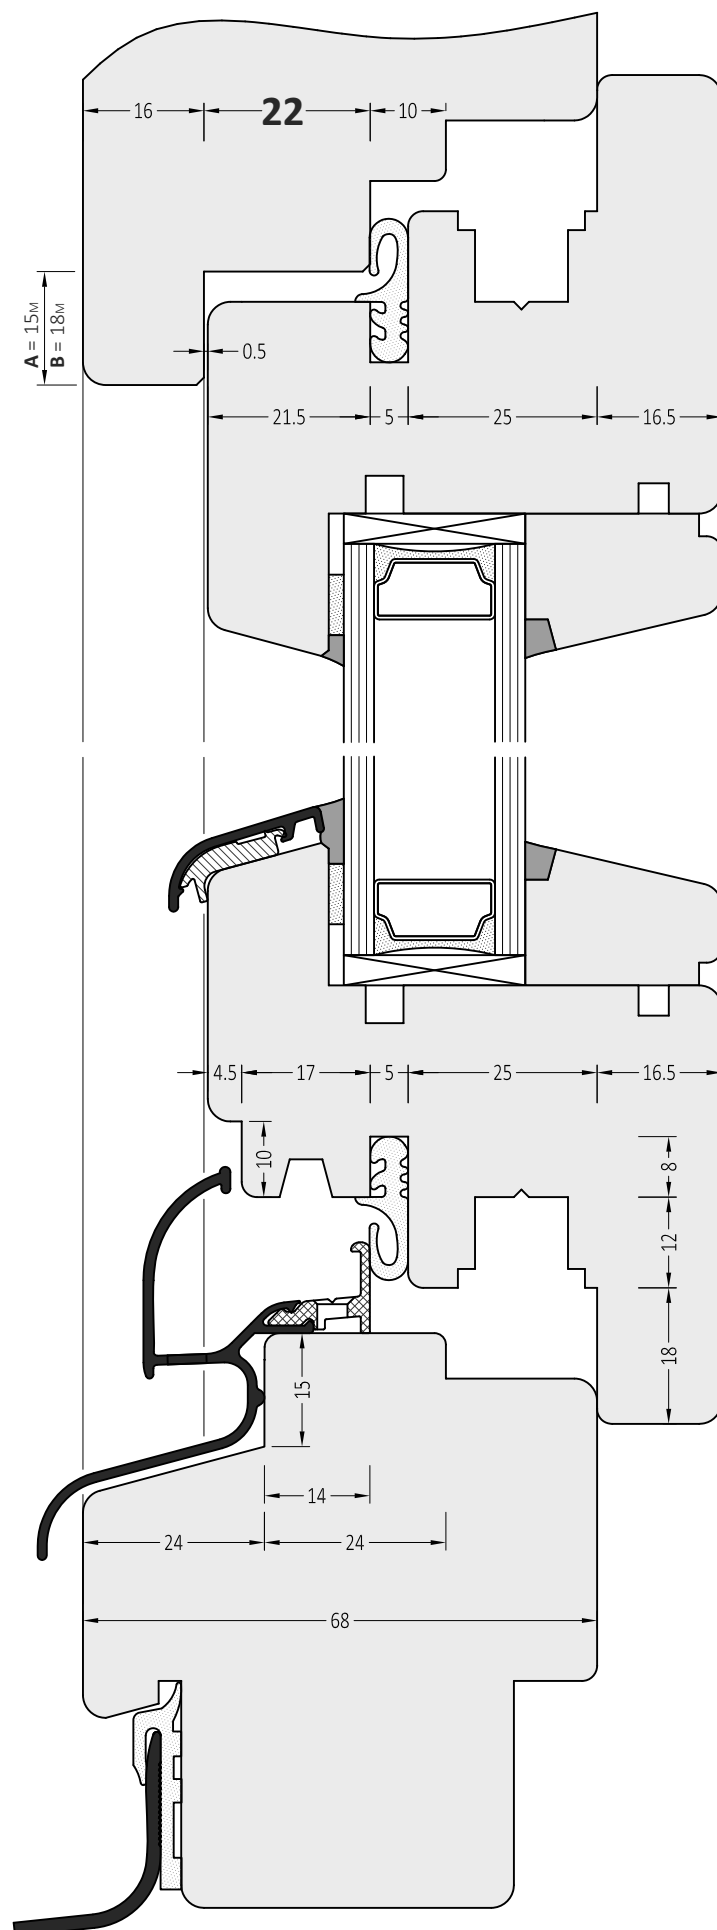

Водоотводные профили Система 22 мм

Артикул	Наименование	
АТР 22/30	Водоотводный профиль	72 м

Информация:

Отверстия 4,5×35 мм для дренажа влаги через каждые 120 мм
Крепежное отверстие ф 4.0

ZM 22/30	Торцевая заглушка с переменным углом	100 пар	A
ZM 22/30 S	Торцевая заглушка с переменным углом	100 пар	A
ZM 22/30/18 S	Торцевая заглушка с переменным углом	100 пар	B

Артикул	Наименование	
АТР 22/34	Водоотводный профиль	72 м

Информация:

Отверстия 4,5×35 мм для дренажа влаги через каждые 120 мм
Крепежное отверстие ф 4.0

ZMS 22/34	Торцевая заглушка с переменным углом	100 пар	A
ZMS 22/34 S	Торцевая заглушка с переменным углом	100 пар	A
ZMS 22/34/18 S	Торцевая заглушка с переменным углом	100 пар	B

Артикул	Наименование	
A2 3,5 x 30	Винт	100 шт