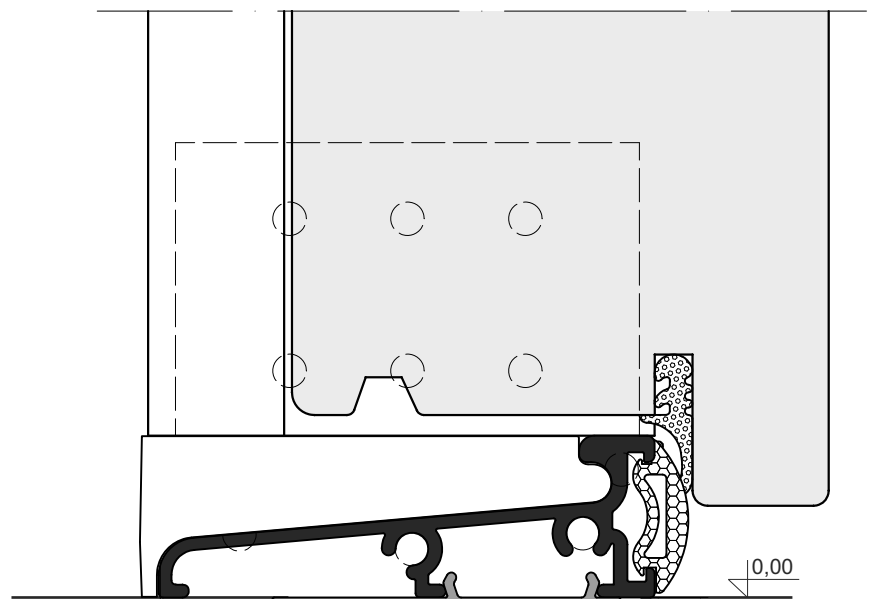

Артикул	Наименование	
AD 66	Дверной порог	72 м

Артикул	Наименование	
AU 20	Уплотнитель	100 м

Артикул	Наименование	
ZT 66	Торцевой держатель	100 пар

Паропроницаемая пленка