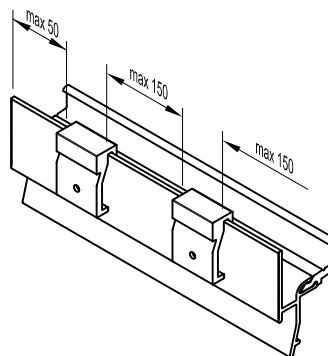

Артикул	Наименование	
A2 3,5 x 30	Винт	100 шт