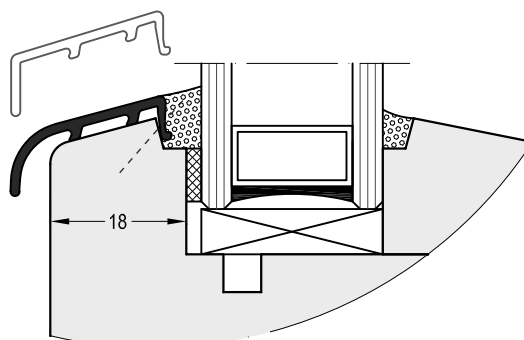

ZMK 24	Торцевая заглушка	100 пар
--------	-------------------	---------

Артикул	Наименование	
APS 22	Профиль покрытия створок	72 м

**Информация:**

Крепление штифтами через каждые 250 мм

ZM 22 Retro	Торцевая заглушка	100 пар
-------------	-------------------	---------