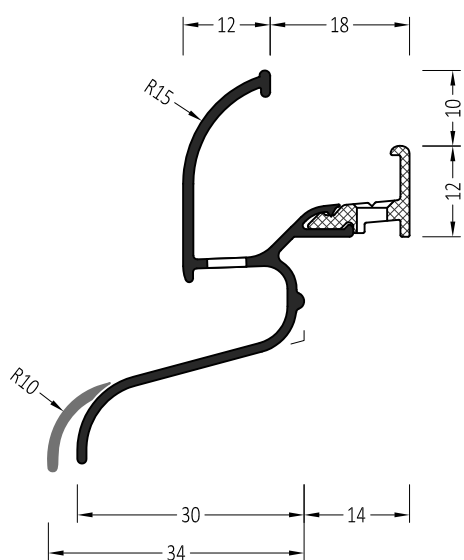

# Водоотводные профили Система 22 мм

Артикул	Наименование	
АТР 22/30	Водоотводный профиль	72 м

**Информация:**

Отверстия 4,5×35 мм для дренажа влаги через каждые 120 мм  
Крепежное отверстие ф 4.0

ZM 22/30	Торцевая заглушка с переменным углом	100 пар	A
ZM 22/30 S	Торцевая заглушка с переменным углом	100 пар	A
ZM 22/30/18 S	Торцевая заглушка с переменным углом	100 пар	B