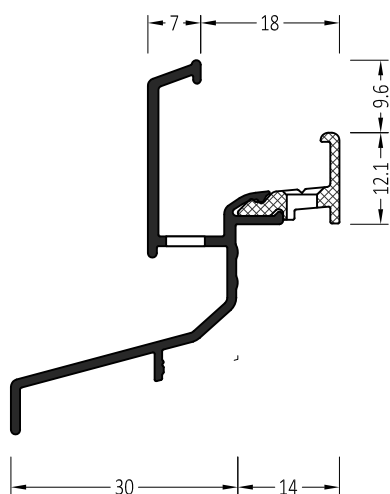

Артикул	Наименование	
АТРК 22/30	Водоотводный профиль	72 м

Информация:

Отверстия 4,5×35 мм для дренажа влаги через каждые 120 мм
Крепежное отверстие ф 4.0

ZMK 22/30	Торцевая заглушка с переменным углом	100 пар
ZMK 22/30 S	Торцевая заглушка с переменным углом	100 пар