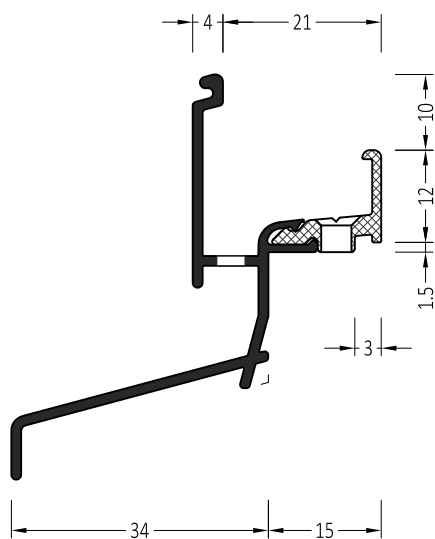

Артикул	Наименование	
АТР 25/34	Водоотводный профиль	72 м

Информация:

Отверстия 4×25 мм для дренажа влаги через каждые 120 мм

Крепёжное отверстие ф 4.0

Клипса-держатель ZP Styl

ZM 25/34	Торцевая заглушка с переменным углом	100 пар