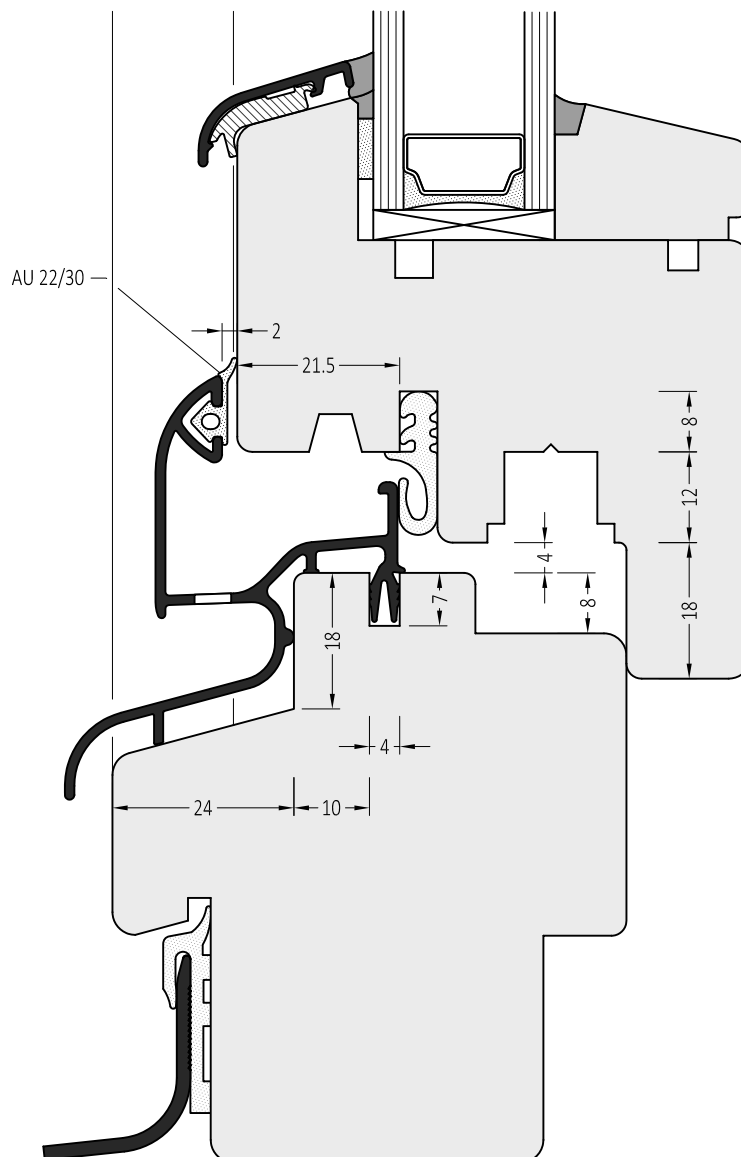

Информация:

Цвет: белый, коричневый, серый, черный