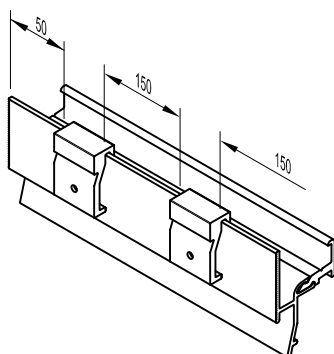

Артикул	Наименование	
ZP styl	Клипса-держатель	100 шт

Артикул	Наименование	
ZP 14	Клипса-держатель	100 шт

Информация:  
Винт А2 3,5 x 30

Артикул	Наименование	
A2 3,5 x 30	Винт	100 шт

Артикул	Наименование	
AW 15/30	Водоотводный профиль	72 м