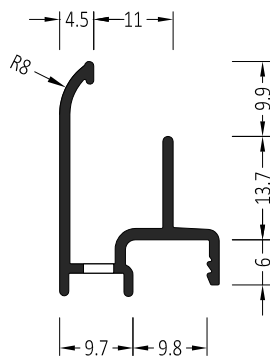

Артикул	Наименование	
AW 15	Водоотводный профиль	72 м

Информация:

Отверстия 4x30 мм для дренажа влаги через каждые 120 мм

ZM 15	Торцевая заглушка с прямым углом	100 пар