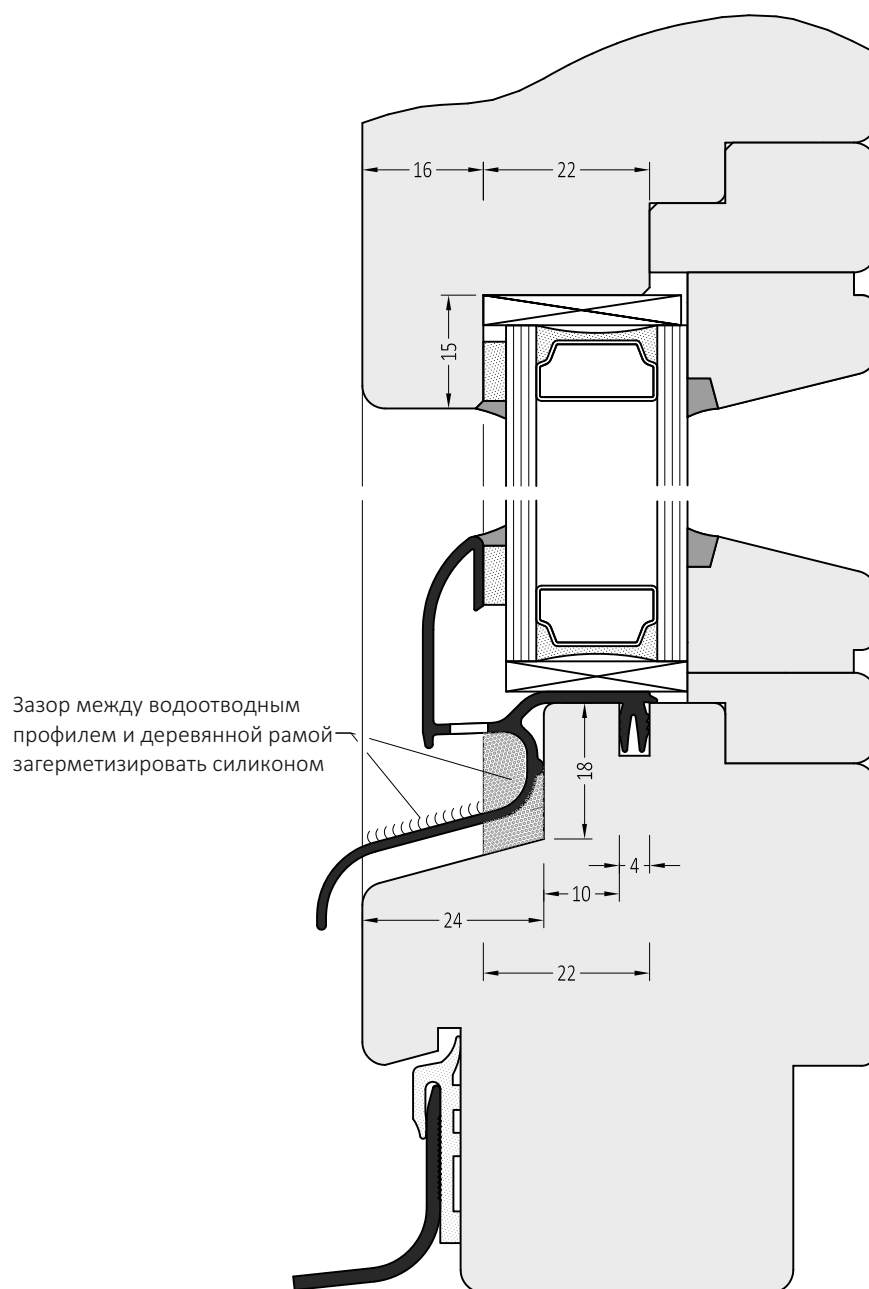

# Водоотводные профили Система 22 мм

Артикул	Наименование	
АТР 22/30	Водоотводный профиль	72 м

**Информация:**

Отверстия 4,5×35 мм для дренажа влаги через каждые 120 мм  
Крепежное отверстие ф 4.0

ZM 22/30	Торцевая заглушка с переменным углом	100 пар	A
ZM 22/30 S	Торцевая заглушка с переменным углом	100 пар	A
ZM 22/30/18 S	Торцевая заглушка с переменным углом	100 пар	B