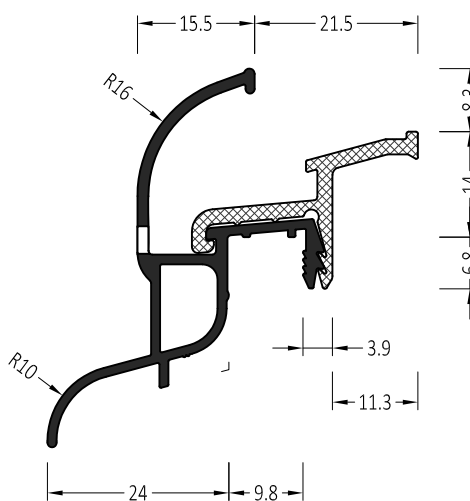

Информация:

Отверстия 4,5×35 мм для дренажа влаги через каждые 120 мм

ZM 25/24/21	Торцевая заглушка с переменным углом	100 пар
ZM 25/24/21 S	Торцевая заглушка с переменным углом	100 пар