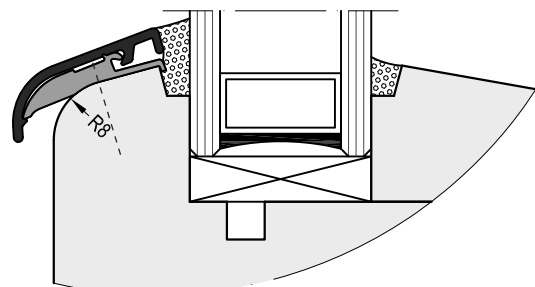

**Информация:**

Крепление штифтами через каждые 250 мм

ZMK 24	Торцевая заглушка	100 пар
--------	-------------------	---------

Артикул	Наименование	
ZP 20/2	Клипса-держатель APZ 20; APZK 20 (24)	200 шт.

Артикул	Наименование	
ZP 20	Клипса-держатель APZ 20; APZK 20 (24)	200 шт.