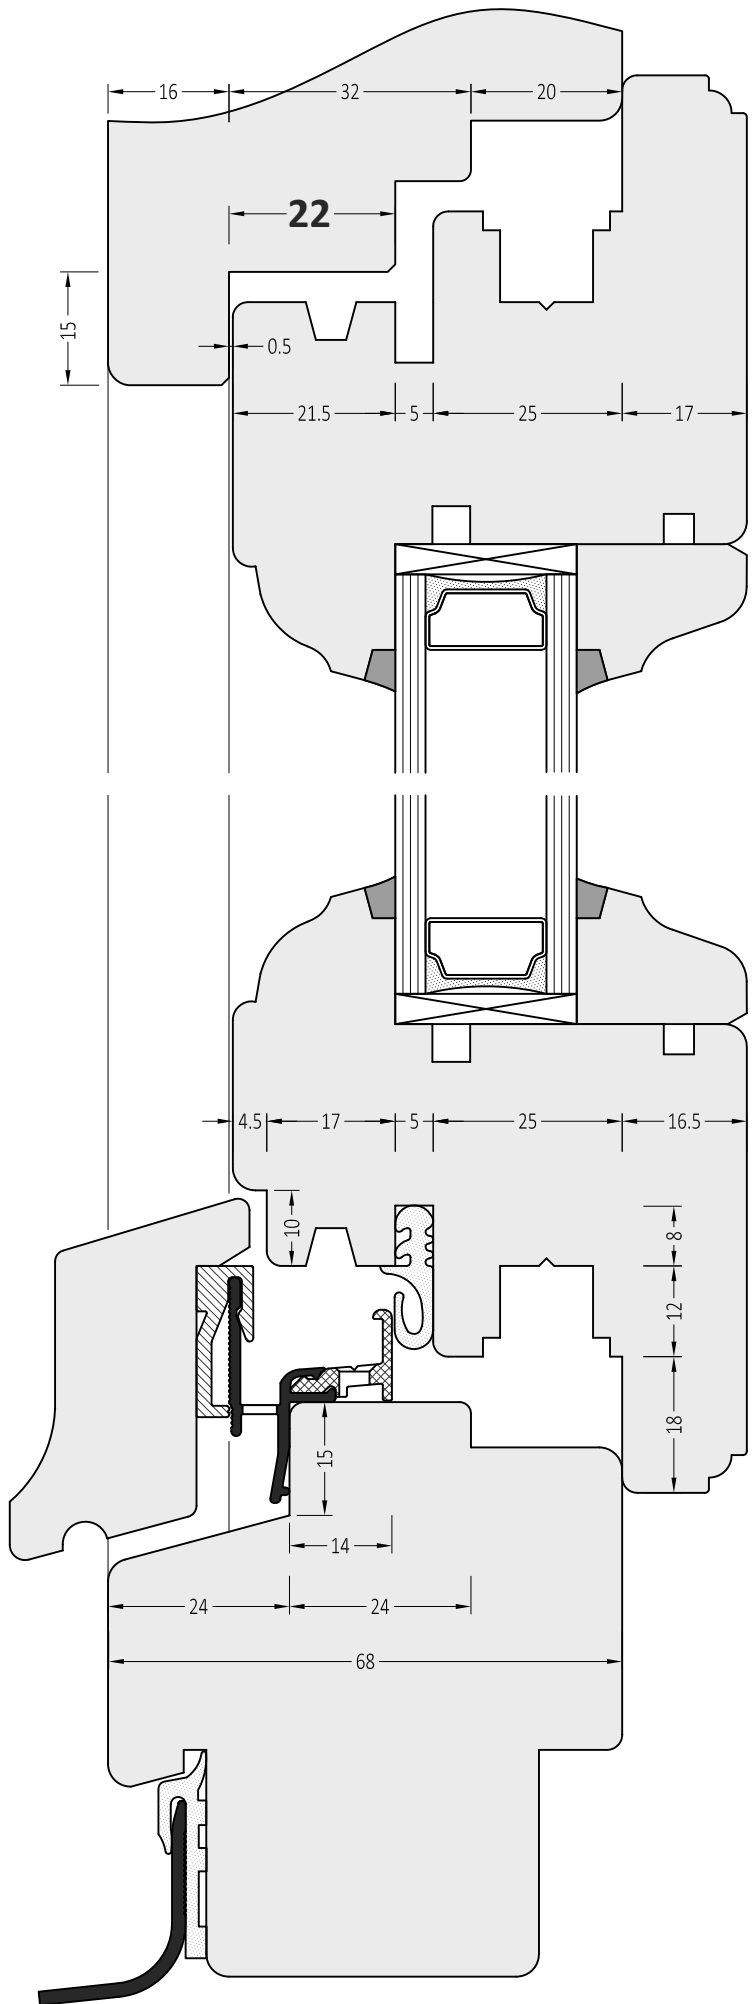

ZM 22/ST/3	Торцевая заглушка с переменным углом	100 пар
------------	--------------------------------------	---------

Артикул	Наименование	
ZP styl	Клипса-держатель	100 шт

Артикул	Наименование	
A2 3,5 x 30	Винт	100 шт