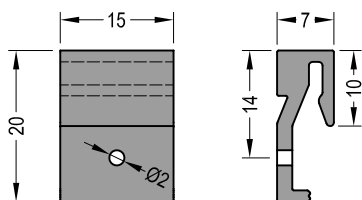

Артикул	Наименование	
ZP styl	Клипса-держатель	100 шт