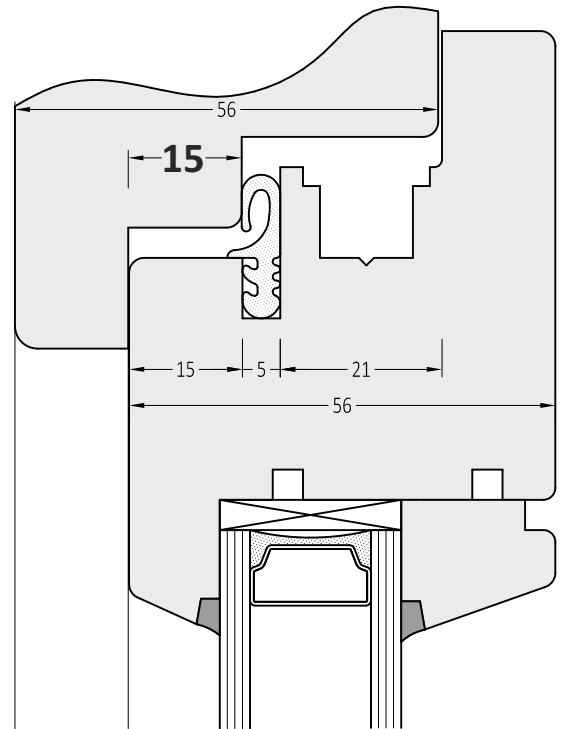

Артикул	Наименование	
AW 15/30	Водоотводный профиль	72 м

Информация:

Отверстия 4x30 мм для дренажа влаги через каждые 120 мм

ZM 15/30	Торцевая заглушка с прямым углом	100 пар

Артикул	Наименование	
AW 15	Водоотводный профиль	72 м

Информация:

Отверстия 4x30 мм для дренажа влаги через каждые 120 мм

ZM 15	Торцевая заглушка с прямым углом	100 пар