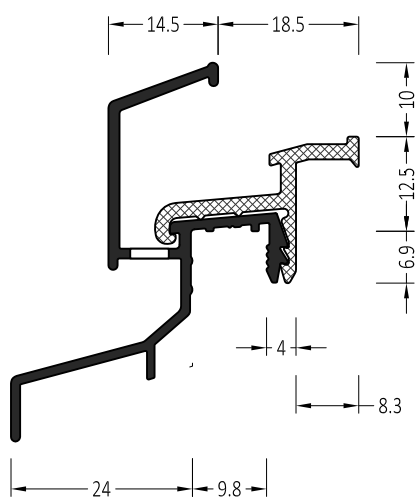

# Водоотводные профили Система 22 мм

Артикул	Наименование	
ATWB 22/24/18	Водоотводный профиль	72 м

### Информация:

Отверстия 4×30 мм для дренажа влаги через каждые 120 мм

ZM 22/24/18	Торцевая заглушка с переменным углом	100 пар	A
ZM 22/24/18 S	Торцевая заглушка с переменным углом	100 пар	A
ZM 22/24/18/19	Торцевая заглушка с переменным углом	100 пар	B
ZM 22/24/18/19 S	Торцевая заглушка с переменным углом	100 пар	B
ZM 22/24/18/22	Торцевая заглушка с переменным углом	100 пар	C
ZM 22/24/18/22 S	Торцевая заглушка с переменным углом	100 пар	C