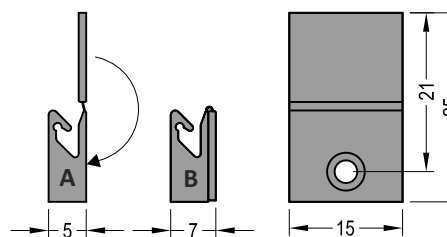

Артикул	Наименование	
ZP 20 S	Клипса-держатель APZ 20; APZK 20	200 шт.

Артикул	Наименование	
APZ 21/40	Профиль покрытия створок	72 м

**Информация:**

Крепление клипсами через каждые 250 мм

ZM 21/40/5	Торцевая заглушка	100 пар	<b>A</b>
ZM 21/40/7	Торцевая заглушка	100 пар	<b>B</b>