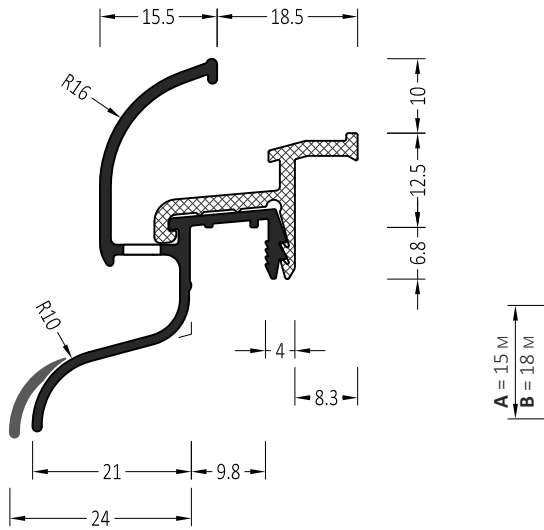

ZM 22/ST/3	Торцевая заглушка с переменным углом	100 пар
------------	--------------------------------------	---------

Артикул	Наименование	
ZP styl	Клипса-держатель	100 шт

Артикул	Наименование	
A2 3,5 x 30	Винт	100 шт

Артикул	Наименование	
ATW 22/21/18	Водоотводный профиль	72 м

**Информация:**

Отверстия 4,5×35 мм для дренажа влаги через каждые 120 мм

ZM 22/21/18	Торцевая заглушка с переменным углом	100 пар	A
ZM 22/21/18 S	Торцевая заглушка с переменным углом	100 пар	A
ZM 22/21/18/19	Торцевая заглушка с переменным углом	100 пар	B
ZM 22/21/18/19 S	Торцевая заглушка с переменным углом	100 пар	B
ZM 22/21/18/22	Торцевая заглушка с переменным углом	100 пар	C
ZM 22/21/18/22 S	Торцевая заглушка с переменным углом	100 пар	C