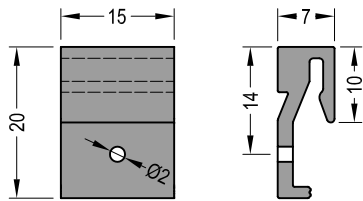

Водоотводные профили Система 22 мм

Артикул	Наименование	
АТР 22 Styl	Водоотводный профиль	72 м

Информация:

Отверстия 3x25 мм для дренажа влаги через каждые 120 мм
Крепежное отверстие ф 4.0
Клипса-держатель ZP Styl

ZM 22/ST/3	Торцевая заглушка с переменным углом	100 пар

Артикул	Наименование	
ZP styl	Клипса-держатель	100 шт

Артикул	Наименование	
A2 3,5 x 30	Винт	100 шт