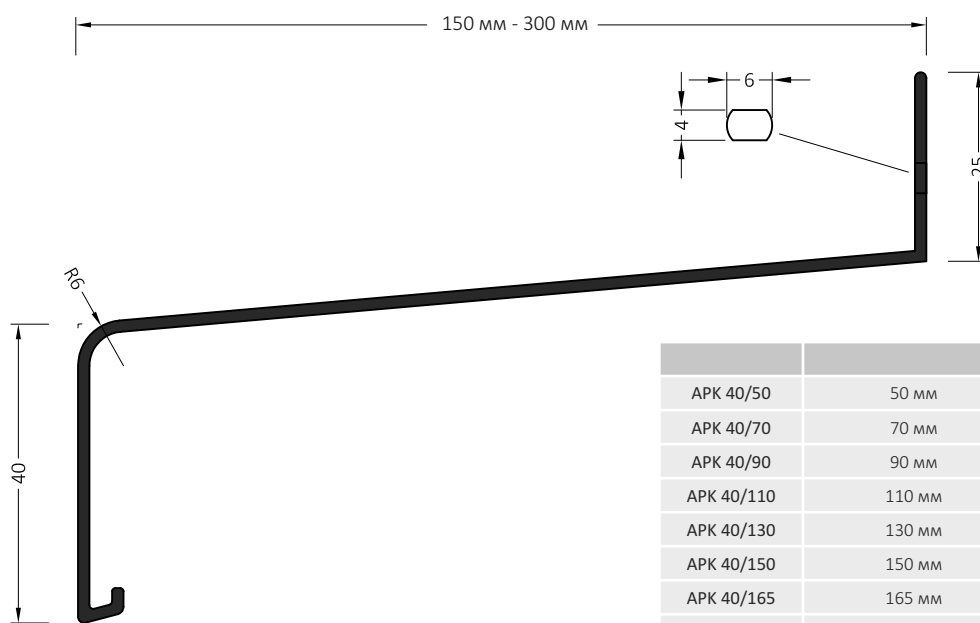

# Алюминиевые наружные отливы Classic

Артикул	Наименование	Длина	Высота
АРК 40/50	50 мм	6 м	40 мм
АРК 40/70	70 мм	6 м	40 мм
АРК 40/90	90 мм	6 м	40 мм
АРК 40/110	110 мм	6 м	40 мм
АРК 40/130	130 мм	6 м	40 мм
АРК 40/150	150 мм	6 м	40 мм
АРК 40/165	165 мм	6 м	40 мм
АРК 40/180	180 мм	6 м	40 мм
АРК 40/195	195 мм	6 м	40 мм
АРК 40/210	210 мм	6 м	40 мм
АРК 40/225	225 мм	6 м	40 мм
АРК 40/240	240 мм	6 м	40 мм
АРК 40/260	260 мм	6 м	40 мм
АРК 40/280	280 мм	6 м	40 мм
АРК 40/300	300 мм	6 м	40 мм
АРК 40/320	320 мм	6 м	40 мм
АРК 40/340	340 мм	6 м	40 мм
АРК 40/360	360 мм	6 м	40 мм
АРК 40/380	380 мм	6 м	40 мм