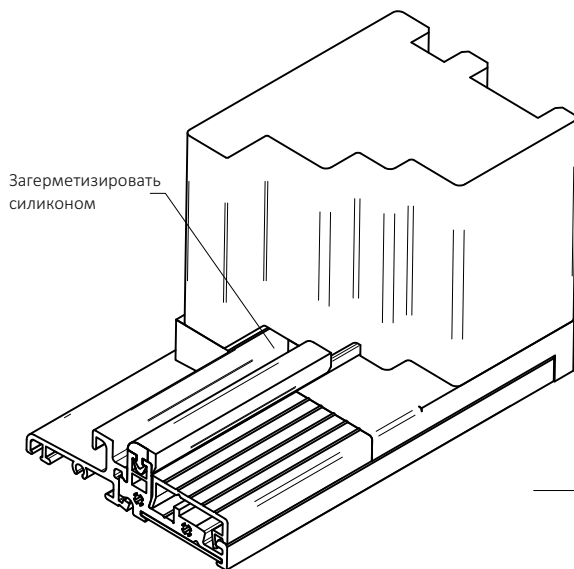

# Дверной порог ATD 75/25

Артикул	Наименование	
ATD 75/25	Дверной порог	72 м

Артикул	Наименование	
AP 15-1	Профиль-капельник	72 м

Артикул	Наименование	
ATM 46	Пластиковый держатель	72 м

Артикул	Наименование	
ZT 75/2	Торцевой держатель	10 шт