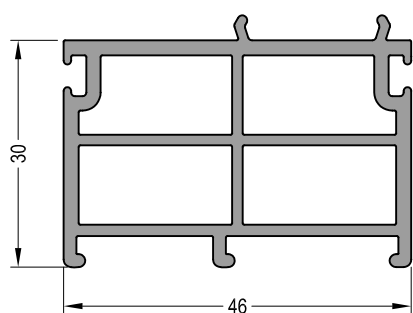

Артикул	Наименование	
ATM 46	Пластиковый держатель	72 м