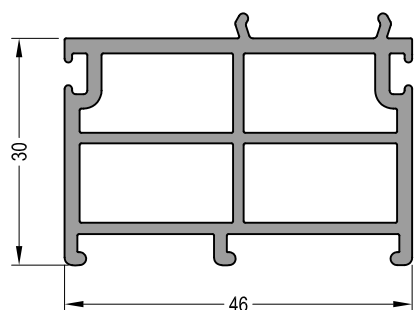

Сжатая лента: при монтаже необходимо снять защиту

Артикул	Наименование	
ATD 75	Дверной порог	72 м

Артикул	Наименование	
ATM 46	Пластиковый держатель	72 м

Артикул	Наименование	
ZT 75	Торцевой держатель	10 шт.