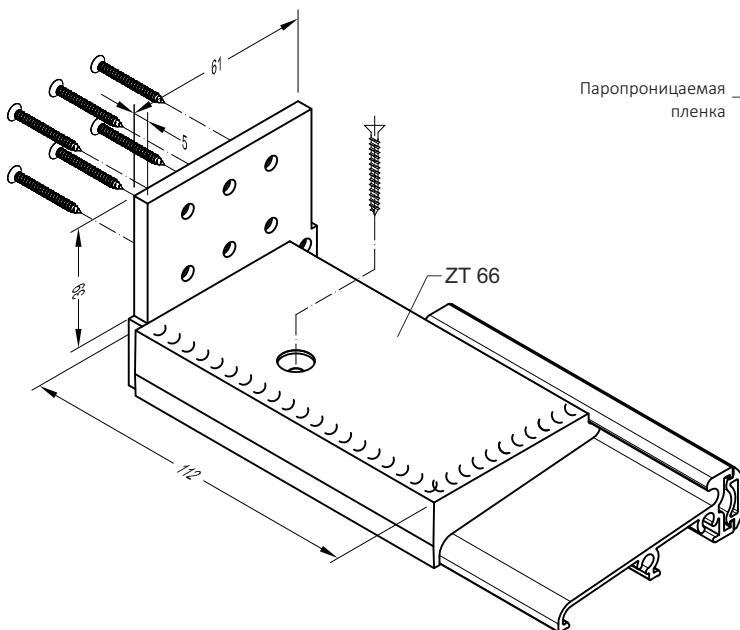

Артикул	Наименование	
AD 66	Дверной порог	72 м

Артикул	Наименование	
AU 20	Уплотнитель	100 м

Артикул	Наименование	
ZT 66	Торцевой держатель	100 пар

Паропроницаемая пленка