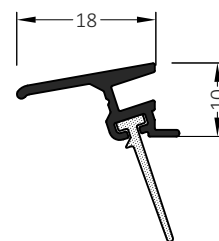

Артикул	Наименование	
AP 15-1	Профиль-капельник	72 м