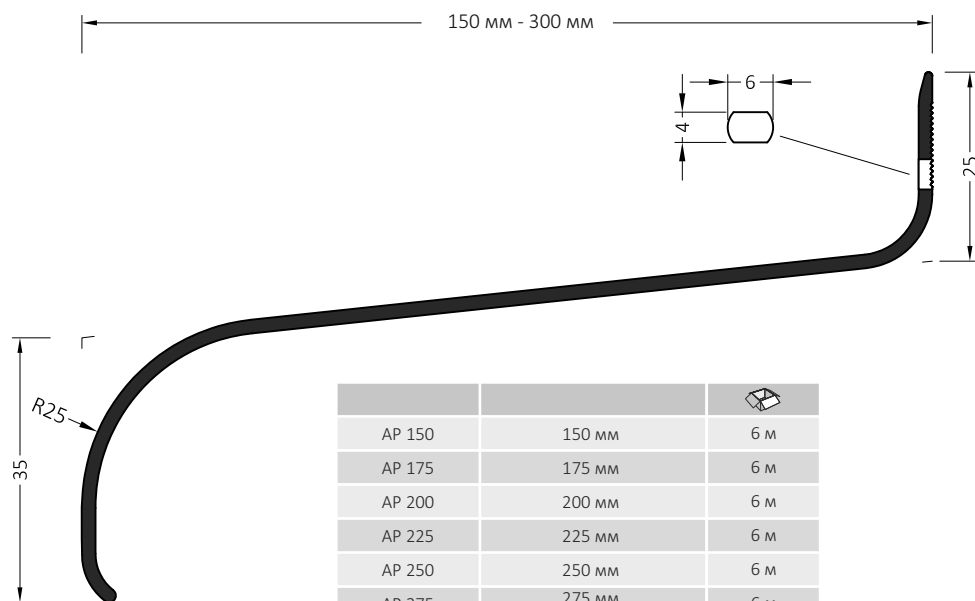

Алюминиевые наружные отливы Softline

Артикул	Длина	Упаковка
AP 150	150 мм	6 м
AP 175	175 мм	6 м
AP 200	200 мм	6 м
AP 225	225 мм	6 м
AP 250	250 мм	6 м
AP 275	275 мм	6 м
AP 300	300 мм	6 м

Информация:

Крепежное отверстие 4x6 мм через каждые 300 мм
Винт А2 3,5x30 мм