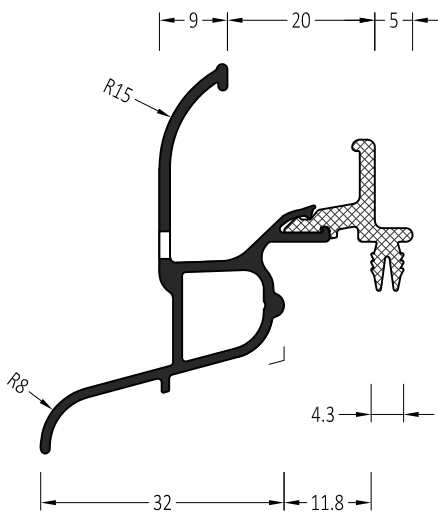

Артикул	Наименование	72 м
ATW 24/32	Водоотводный профиль	

Информация:
Отверстия 4,5×35 мм для дренажа влаги через каждые 120 мм

ZM 24/32	Торцевая заглушка с прямым углом	100 пар
ZM 24/32 S	Торцевая заглушка с прямым углом	100 пар

Артикул	Наименование	72 м
ATWB 24/32	Водоотводный профиль	

Информация:
Отверстия 4×30 мм для дренажа влаги через каждые 120 мм

ZM 24/32	Торцевая заглушка с прямым углом	100 пар
ZM 24/32 S	Торцевая заглушка с прямым углом	100 пар