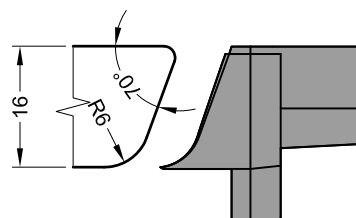

Артикул	Наименование	
ZM 14 SP	Торцевая заглушка с переменным углом	100 пар