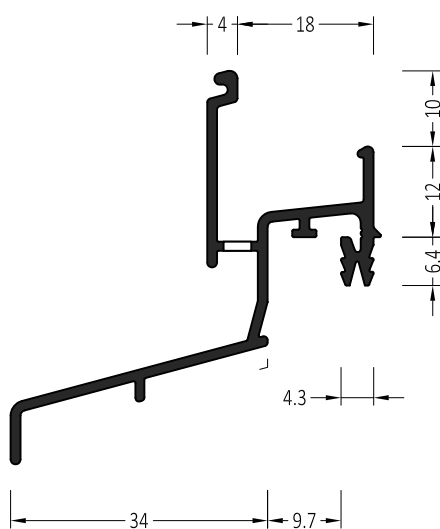

### Информация:

Отверстия 4x30 мм для дренажа влаги через каждые 120 мм

ZMK 22/30	Торцевая заглушка с прямым углом	100 пар
ZMK 22/30 S	Торцевая заглушка с переменным углом	100 пар

### Информация:

Отверстия 4,5×35 мм для дренажа влаги через каждые 120 мм

ZM 22/30	Торцевая заглушка с прямым углом	100 пар	A
ZM 22/30 S	Торцевая заглушка с переменным углом	100 пар	A
ZM 22/30/18 S	Торцевая заглушка с переменным углом	100 пар	B