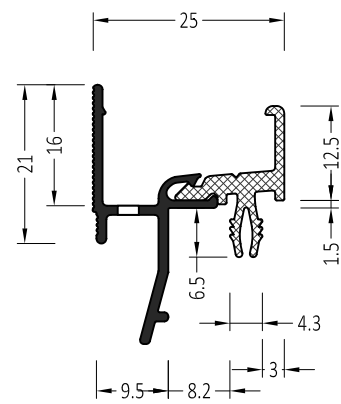

Артикул	Наименование	
ATW 25 Styl	Водоотводный профиль	72 м

Информация:

Отверстия 4x25 мм для дренажа влаги через каждые 120 мм
Клипса-держатель ZP Styl

ZM 25 Styl	Торцевая заглушка с переменным углом	100 пар