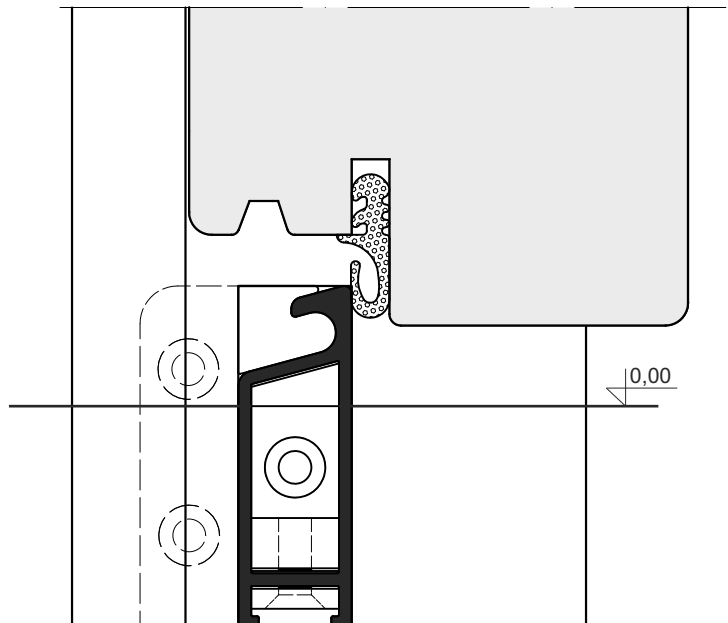

# Дверной порог AD 52

Артикул	Наименование	
AD 52	Дверной порог	72 м

Артикул	Наименование	
ZT 52	Торцевой держатель	100 пар

Артикул	Наименование	
ATM 46	Пластиковый держатель	72 м

Артикул	Наименование	
AU 20	Уплотнитель	100 м