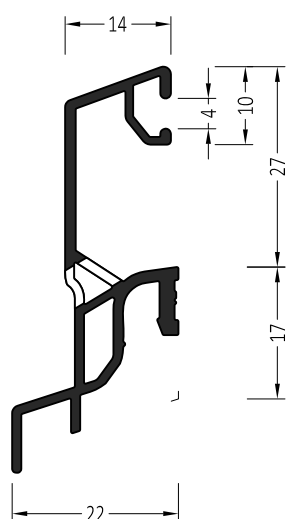

Артикул	Наименование	
AWZBK 14/22	Водоотводный профиль	72 м

Информация:

Отверстия 4×35 мм для дренажа влаги через каждые 120 мм

Уплотнитель AU 22/30

Клипса-держатель ZP 14

ZMK 14/22	Торцевая заглушка с прямым углом	100 пар
ZMK 14/22 S	Торцевая заглушка с переменным углом	100 пар