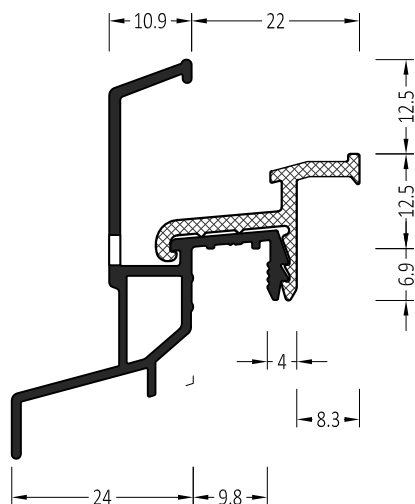

### Информация:

Отверстия 4,5×35 мм для дренажа влаги через каждые 120 мм

ZM 22/21/22	Торцевая заглушка с переменным углом	100 пар
ZM 22/21/22 S	Торцевая заглушка с переменным углом	100 пар

Артикул	Наименование	
ATWB 22/21/22	Водоотводный профиль	72 м

### Информация:

Отверстия 4×30 мм для дренажа влаги через каждые 120 мм

ZM 22/21/22	Торцевая заглушка с переменным углом	100 пар
ZM 22/21/22 S	Торцевая заглушка с переменным углом	100 пар

Артикул	Наименование	
АТWК 22/24/22	Водоотводный профиль	72 м

**Информация:**

Отверстия 4,5×35 мм для дренажа влаги через каждые 120 мм

ZMK 22/24/22	Торцевая заглушка с переменным углом	100 пар
ZMK 22/24/22 S	Торцевая заглушка с переменным углом	100 пар

Артикул	Наименование	
АТWК 22/24/22	Водоотводный профиль	72 м