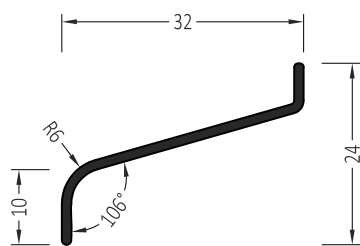

ZM 47	Торцевая заглушка	100 пар
-------	-------------------	---------

Артикул	Наименование	
ZN 26	Клипса-держатель	200 шт.

Артикул	Наименование	
ZN 26/7	Клипса-держатель	200 шт.

Артикул	Наименование	
AU 26	Уплотнитель	400 м