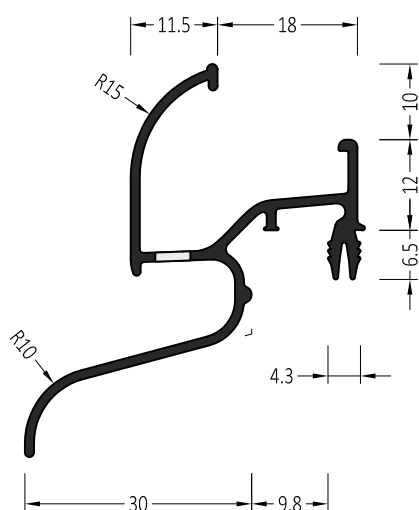

Водоотводные профили Система 22 мм

Артикул	Наименование	
AW 22/30	Водоотводный профиль	72 м

Информация:

Отверстия 4,5×35 мм для дренажа влаги через каждые 120 мм

ZM 22/30	Торцевая заглушка с прямым углом	100 пар	A
ZM 22/30 S	Торцевая заглушка с переменным углом	100 пар	A
ZM 22/30/18 S	Торцевая заглушка с переменным углом	100 пар	B