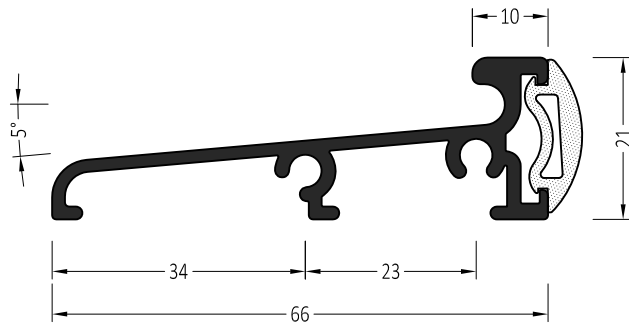

# Дверной порог AD 52

Артикул	Наименование	
AD 52	Дверной порог	72 м

Артикул	Наименование	
ZT 52	Торцевой держатель	100 пар

Артикул	Наименование	
ATM 46	Пластиковый держатель	72 м

Артикул	Наименование	
AU 20	Уплотнитель	100 м