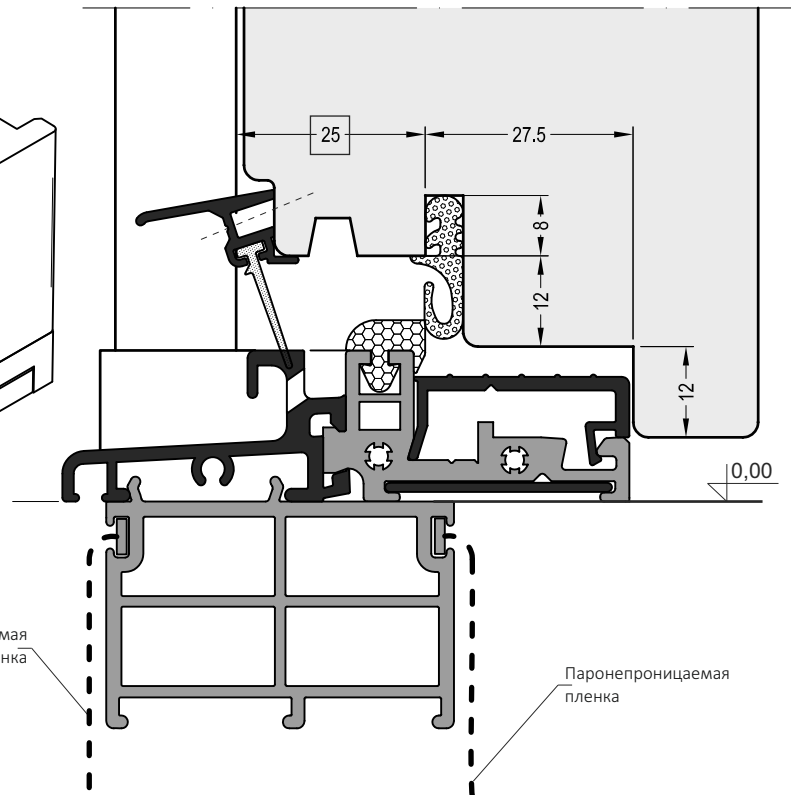

Паропроницаемая пленка