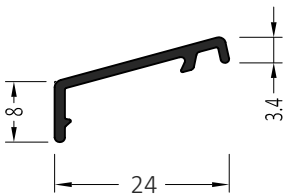

Артикул	Наименование	
APZK 24	Профиль покрытия створок	72 м

Информация:

Крепление штифтами через каждые 250 мм

ZMK 24	Торцевая заглушка	100 пар