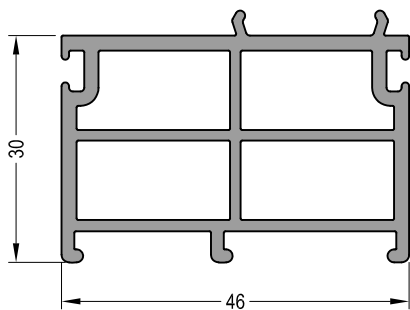

# Дверной порог AD 52

Артикул	Наименование	
AD 52	Дверной порог	72 м

Артикул	Наименование	
ZT 52	Торцевой держатель	100 пар

Артикул	Наименование	
ATM 46	Пластиковый держатель	72 м

Артикул	Наименование	
AU 20	Уплотнитель	100 м