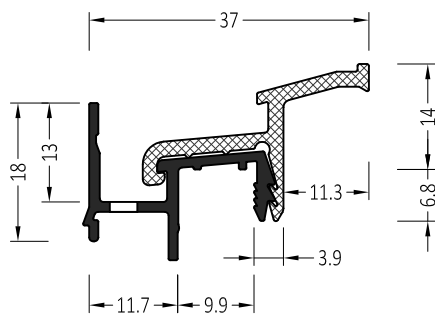

Артикул	Наименование	
ATW 25/21 Styl	Водоотводный профиль	72 м

Информация:

Отверстия 3,5×35 мм для дренажа влаги через каждые 120 мм
Клипса-держатель ZP Styl

ZM 25/21 Styl	Торцевая заглушка с переменным углом	100 пар