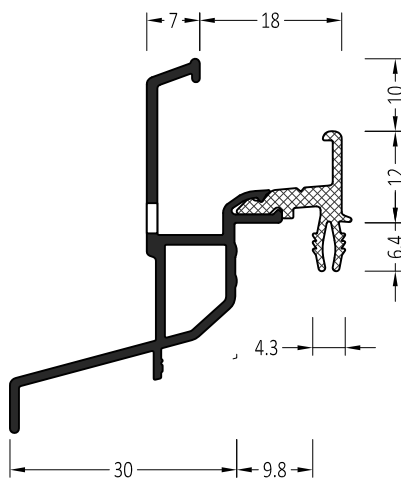

Артикул	Наименование	
ATWBK 22/30	Водоотводный профиль	72 м

Информация:

Отверстия 4x30 мм для дренажа влаги через каждые 120 мм

ZMK 22/30	Торцевая заглушка с прямым углом	100 пар
ZMK 22/30 S	Торцевая заглушка с переменным углом	100 пар