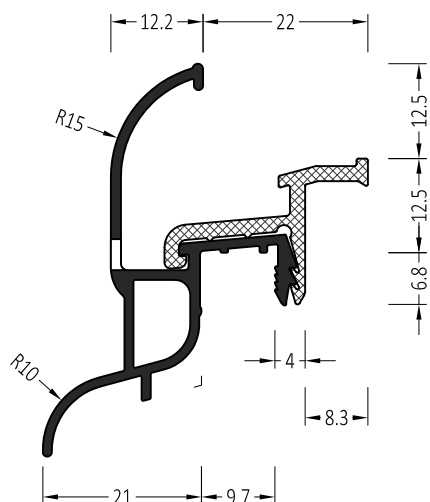

Артикул	Наименование	
ATWB 22/21/22	Водоотводный профиль	72 м

Информация:

Отверстия 4×30 мм для дренажа влаги через каждые 120 мм

ZM 22/21/22	Торцевая заглушка с переменным углом	100 пар
ZM 22/21/22 S	Торцевая заглушка с переменным углом	100 пар