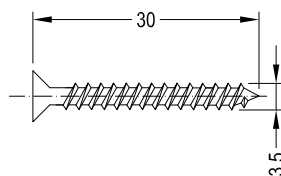

Артикул	Наименование	
ZP styl	Клипса-держатель	100 шт

Артикул	Наименование	
ZP 14	Клипса-держатель	100 шт

Информация:  
Винт А2 3,5 x 30

Артикул	Наименование	
A2 3,5 x 30	Винт	100 шт

Артикул	Наименование	
AW 15/30	Водоотводный профиль	72 м