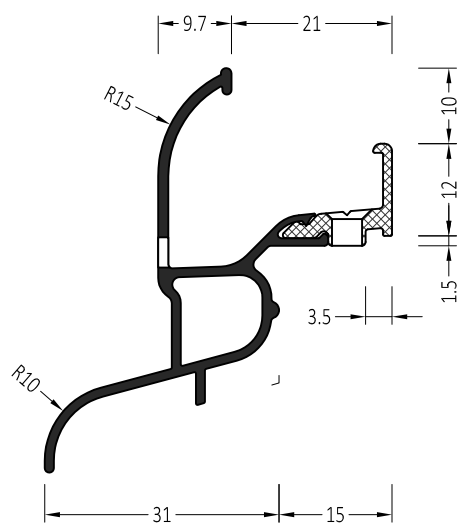

### Информация:

Отверстия 4,5×35 мм для дренажа влаги через каждые 120 мм  
Крепежное отверстие ф 4.0

ZM 25/31	Торцевая заглушка с переменным углом	100 пар
ZM 25/31 S	Торцевая заглушка с переменным углом	100 пар