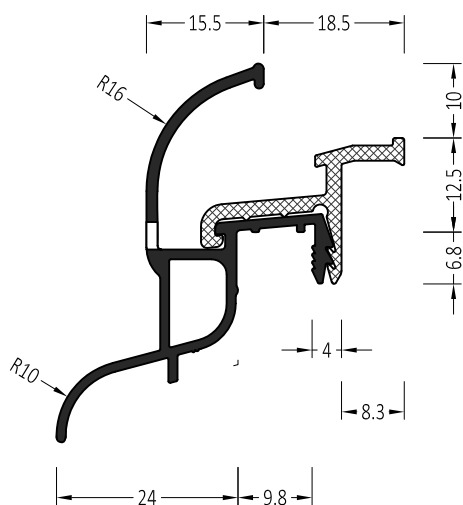

Водоотводные профили Система 22 мм

Артикул	Наименование	
ATWB 22/24/18	Водоотводный профиль	72 м

Информация:

Отверстия 4×30 мм для дренажа влаги через каждые 120 мм

ZM 22/24/18	Торцевая заглушка с переменным углом	100 пар	A
ZM 22/24/18 S	Торцевая заглушка с переменным углом	100 пар	A
ZM 22/24/18/19	Торцевая заглушка с переменным углом	100 пар	B
ZM 22/24/18/19 S	Торцевая заглушка с переменным углом	100 пар	B
ZM 22/24/18/22	Торцевая заглушка с переменным углом	100 пар	C
ZM 22/24/18/22 S	Торцевая заглушка с переменным углом	100 пар	C