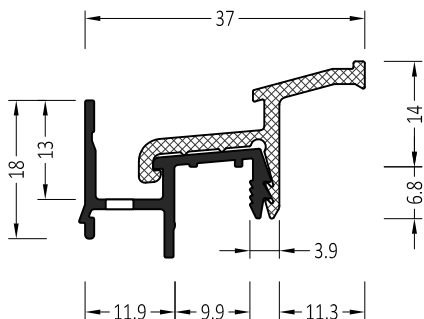

Артикул	Наименование	
ATW 25/25 Styl	Водоотводный профиль	72 м

Информация:

Отверстия 3,5x35 мм для дренажа влаги через каждые 120 мм
Клипса-держатель ZP Styl

ZM 25/25 Styl	Торцевая заглушка с переменным углом	100 пар
ZM 25/25 S Styl	Торцевая заглушка с переменным углом	100 пар

Артикул	Наименование	
ZP styl	Клипса-держатель	100 шт