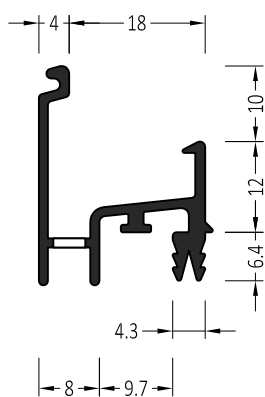

Артикул	Наименование	
AW 22	Водоотводный профиль	72 м

Информация:

Отверстия 5×35 мм для дренажа влаги через каждые 120 мм

ZM 22/ST/3	Торцевая заглушка с прямым углом	100 пар