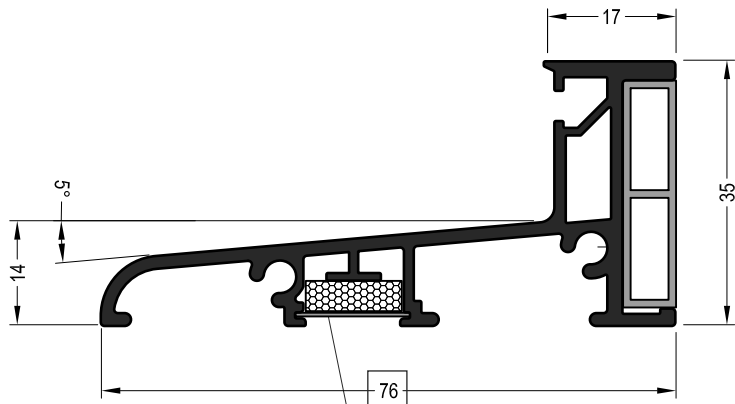

Сжатая лента: при монтаже необходимо снять защиту