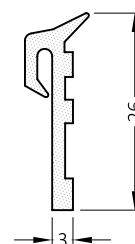

Артикул	Наименование	Упаковка
AU 1681	Уплотнитель	200 м

Информация:
Цвет: черный