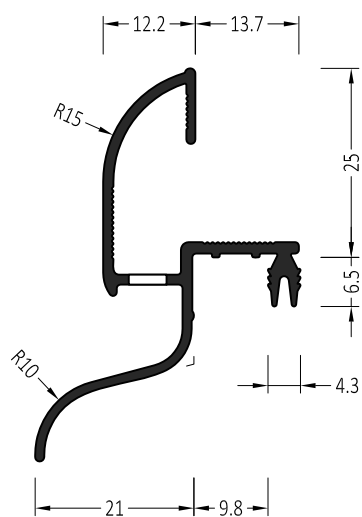

Водоотводные профили Система 25 мм