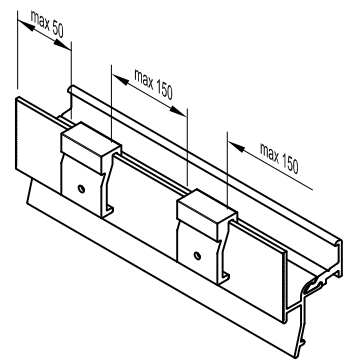

Артикул	Наименование	
ZP styl	Клипса-держатель	100 шт