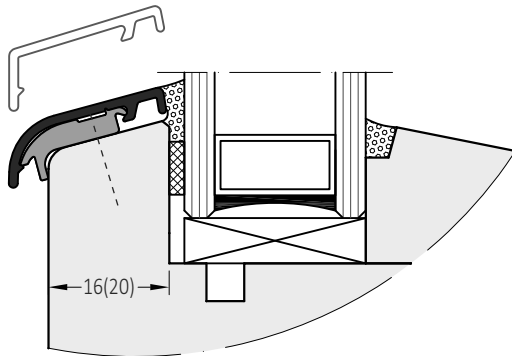

Профили покрытия створок APZ

Артикул	Наименование	
APZ 20	Профиль покрытия створок	72 м

Информация:

Крепление штифтами через каждые 250 мм

ZM 20	Торцевая заглушка	100 пар

Артикул	Наименование	
APZK 20	Профиль покрытия створок	72 м

Информация:

Крепление штифтами через каждые 250 мм

ZMK 20	Торцевая заглушка	100 пар

Артикул	Наименование	
APZK 24	Профиль покрытия створок	72 м

Информация:

Крепление штифтами через каждые 250 мм

ZMK 24	Торцевая заглушка	100 пар

Артикул	Наименование	
ZP 20/2	Клипса-держатель APZ 20; APZK 20 (24)	200 шт.