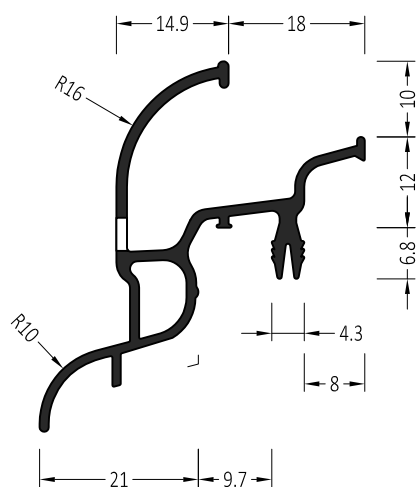

Артикул	Наименование	
AWB 22/21	Водоотводный профиль	72 м

Информация:
Отверстия 4×30 мм для дренажа влаги через каждые 120 мм

ZM 22/21	Торцевая заглушка с переменным углом	100 пар
ZM 22/21 S	Торцевая заглушка с переменным углом	100 пар