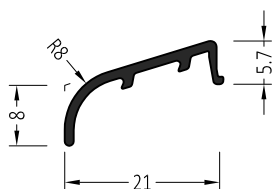

Артикул	Наименование	
APS 20	Профиль покрытия створок	72 м

Информация:

Крепление штифтами через каждые 250 мм

ZM 20	Торцевая заглушка	100 пар