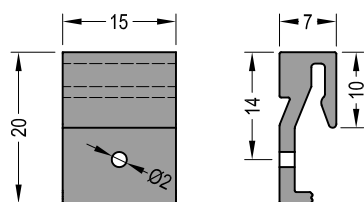

Артикул	Наименование	
ZP styl	Клипса-держатель	100 шт