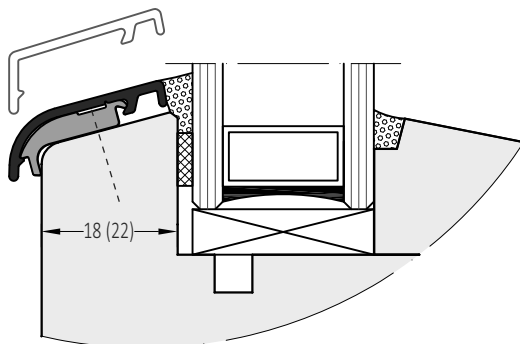

Артикул	Наименование	
ZP 20	Клипса-держатель APZ 20; APZK 20 (24)	200 шт.