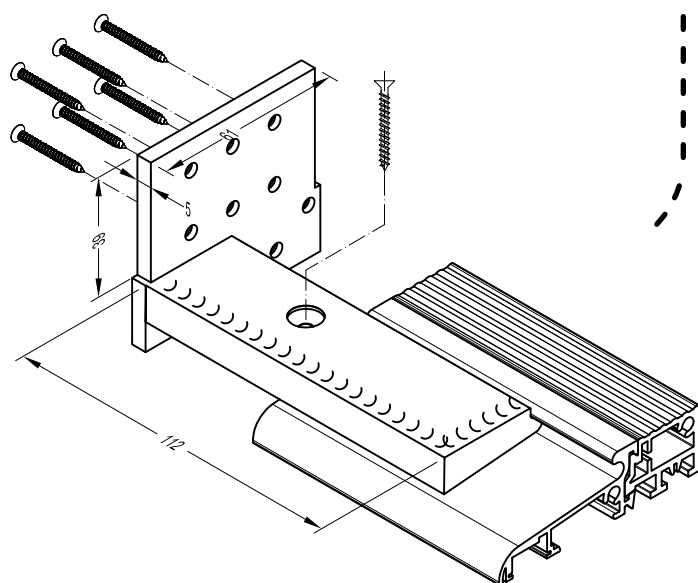

# Дверной порог ATD 75

Сжатая лента: при монтаже необходимо снять защиту

Артикул	Наименование	
ATD 75	Дверной порог	72 м

Артикул	Наименование	
ATM 46	Пластиковый держатель	72 м

Артикул	Наименование	
ZT 75	Торцевой держатель	10 шт.