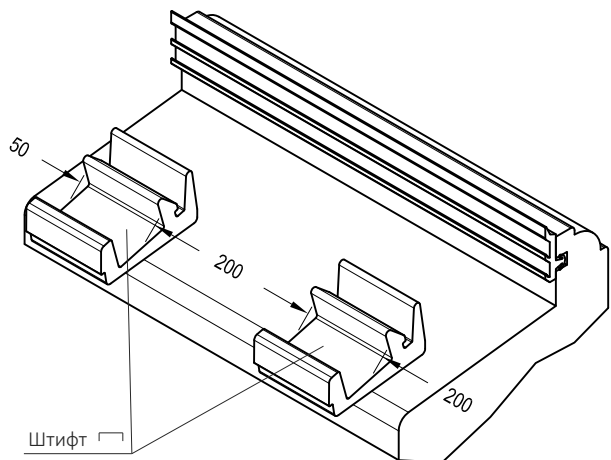

ZM 47	Торцевая заглушка	100 пар
-------	-------------------	---------

Артикул	Наименование	
ZN 26	Клипса-держатель	200 шт.

Артикул	Наименование	
ZN 26/7	Клипса-держатель	200 шт.

Артикул	Наименование	
AU 26	Уплотнитель	400 м