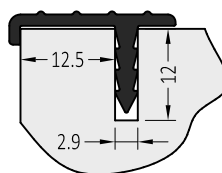

Артикул	Наименование	
AP 32	Профиль-капельник	72 м

Артикул	Наименование	
ANP 2213	Облицовка дверного порога	72 м

Информация:
Цвет: C0

Артикул	Наименование	
APL 8/2	Дизайн - профиль для дверной створки	72 м

Информация:
Цвет: C0