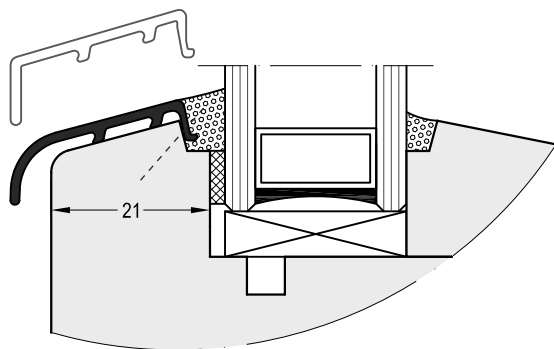

APS 24; APSK 24