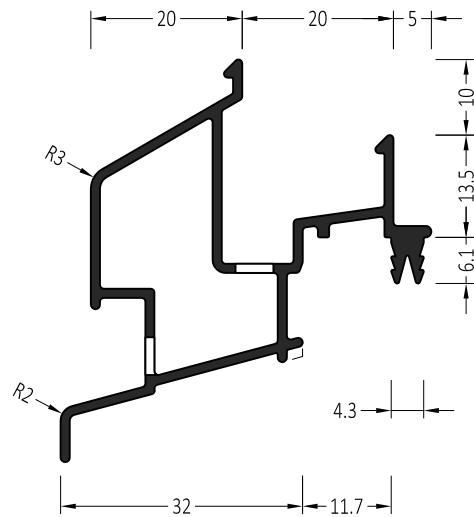

Артикул	Наименование	
AWB 24/32	Водоотводный профиль	72 м

Информация:
Отверстия 5×35 мм для дренажа влаги через каждые 180 мм