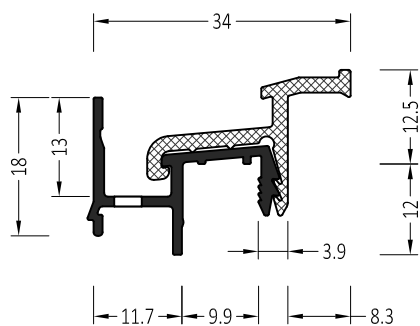

Водоотводные профили Система 22 мм

Артикул	Наименование	
ATW 22/18 Styl	Водоотводный профиль	72 м

Информация:

Отверстия 3,5×35 мм для дренажа влаги через каждые 120 мм
Клипса-держатель ZP Styl

ZM 22/18 Styl	Торцевая заглушка с переменным углом	100 пар
ZM 22/18 S Styl	Торцевая заглушка с переменным углом	100 пар