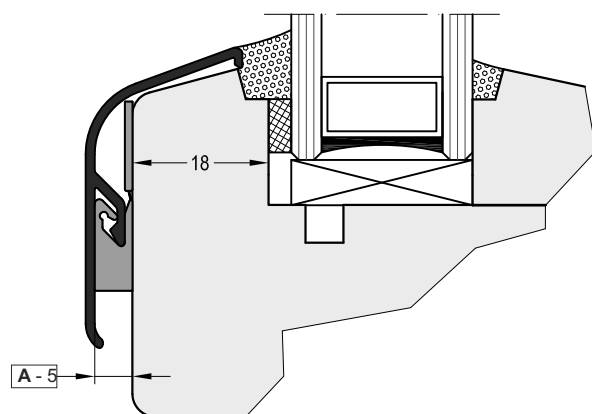

Артикул	Наименование	
A2 3,5 x 30	Винт	100 шт.