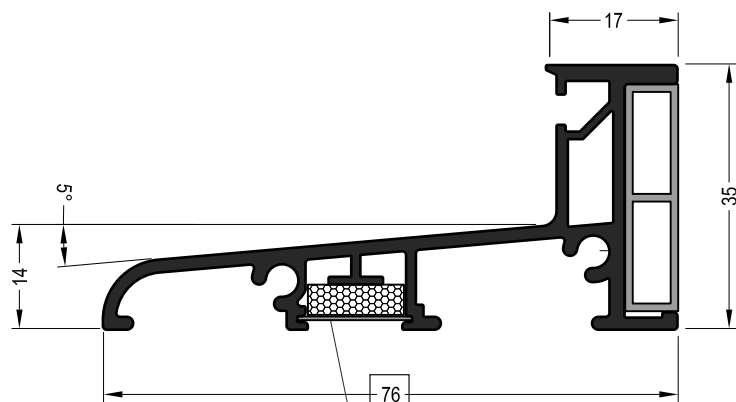

Дверной порог ATD 76

Сжатая лента: при монтаже необходимо снять защиту

Артикул	Наименование	
ATD 76	Дверной порог	72 м