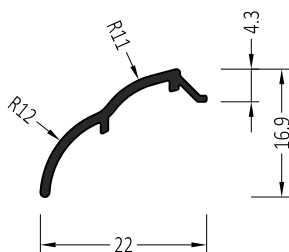

Артикул	Наименование	
APS 22	Профиль покрытия створок	72 м

Информация:

Крепление штифтами через каждые 250 мм

ZM 22 Retro	Торцевая заглушка	100 пар