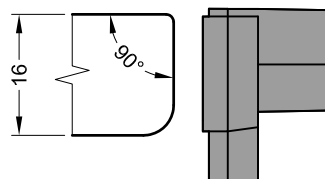

Артикул	Наименование	
AU 22/30	Уплотнитель	200 м

Артикул	Наименование	
ZMK 14/22	Торцевая заглушка с прямым углом	100 пар