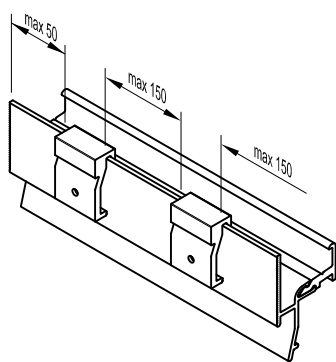

Артикул	Наименование	
ATW 25/25 Styl	Водоотводный профиль	72 м

Информация:

Отверстия 3,5x35 мм для дренажа влаги через каждые 120 мм
Клипса-держатель ZP Styl

ZM 25/25 Styl	Торцевая заглушка с переменным углом	100 пар
ZM 25/25 S Styl	Торцевая заглушка с переменным углом	100 пар

Артикул	Наименование	
ZP styl	Клипса-держатель	100 шт