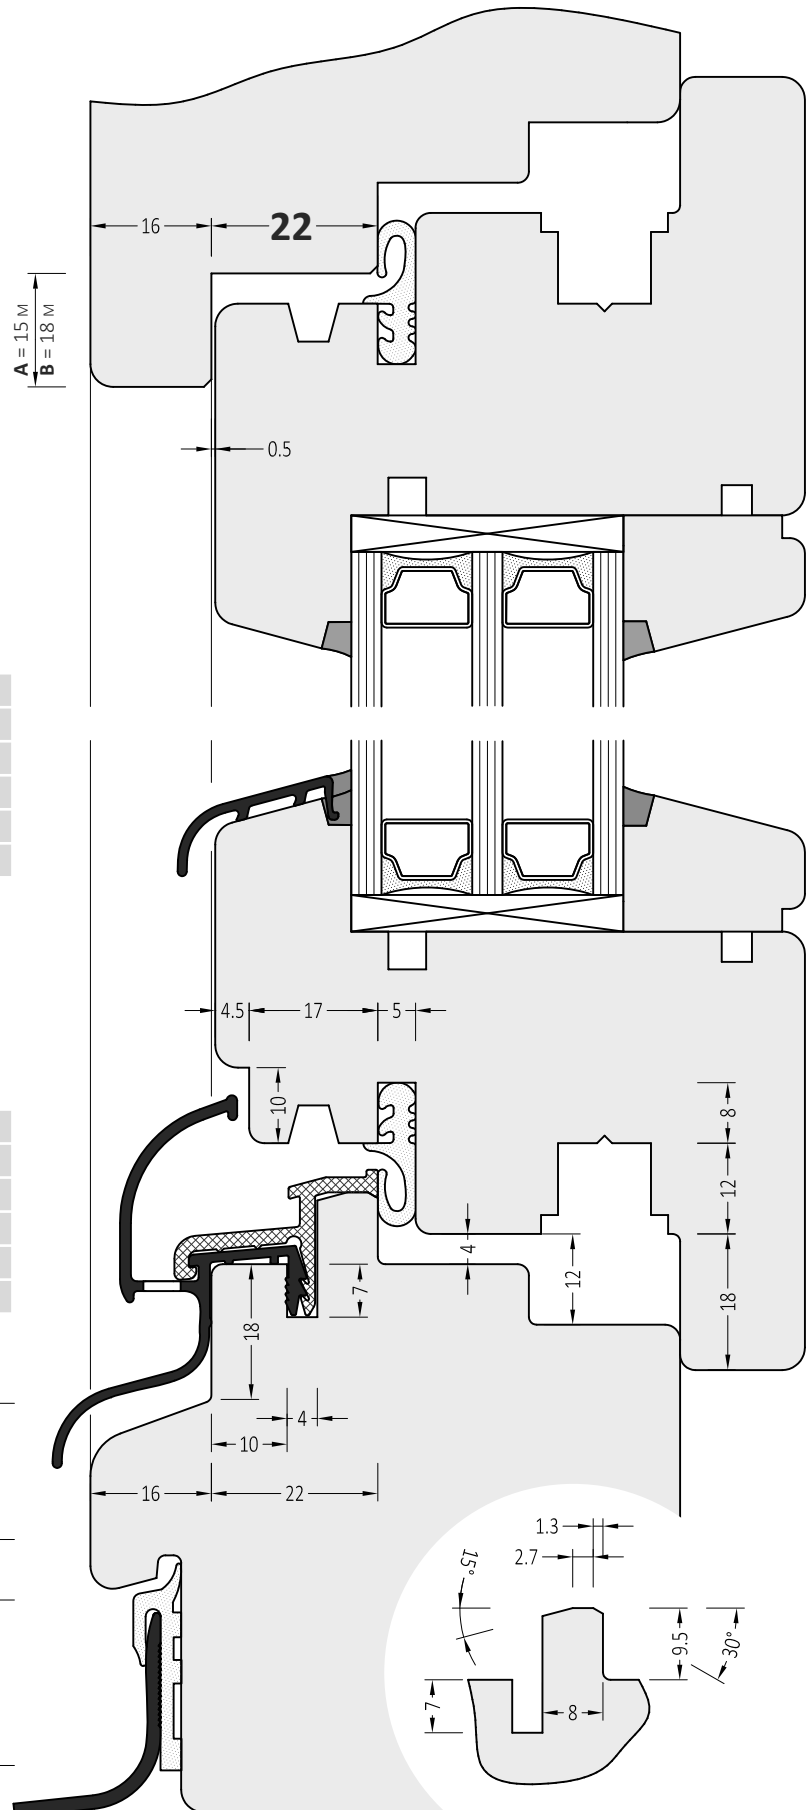

Артикул	Наименование	
ATW 22/21/18	Водоотводный профиль	72 м

Информация:

Отверстия 4,5×35 мм для дренажа влаги через каждые 120 мм

ZM 22/21/18	Торцевая заглушка с переменным углом	100 пар	A
ZM 22/21/18 S	Торцевая заглушка с переменным углом	100 пар	A
ZM 22/21/18/19	Торцевая заглушка с переменным углом	100 пар	B
ZM 22/21/18/19 S	Торцевая заглушка с переменным углом	100 пар	B
ZM 22/21/18/22	Торцевая заглушка с переменным углом	100 пар	C
ZM 22/21/18/22 S	Торцевая заглушка с переменным углом	100 пар	C

Артикул	Наименование	
ATW 22/24/18	Водоотводный профиль	72 м

Информация:

Отверстия 4,5×35 мм для дренажа влаги через каждые 120 мм

ZM 22/24/18	Торцевая заглушка с переменным углом	100 пар	A
ZM 22/24/18 S	Торцевая заглушка с переменным углом	100 пар	A
ZM 22/24/18/19	Торцевая заглушка с переменным углом	100 пар	B
ZM 22/24/18/19 S	Торцевая заглушка с переменным углом	100 пар	B
ZM 22/24/18/22	Торцевая заглушка с переменным углом	100 пар	C
ZM 22/24/18/22 S	Торцевая заглушка с переменным углом	100 пар	C