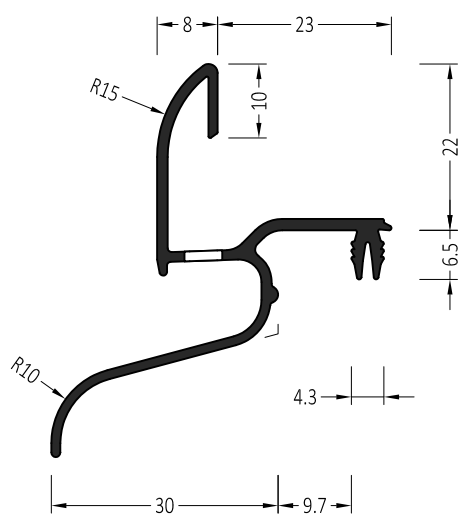

Артикул	Наименование	
AWS 22/30	Водоотводный профиль	72 м

Информация:
Отверстия 4,5×35 мм для дренажа влаги через каждые 120 мм