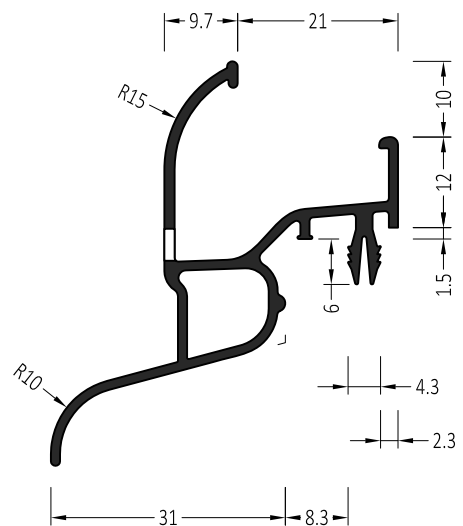

Артикул	Наименование	
AWB 25/31	Водоотводный профиль	72 м

Информация:

Отверстия 4x30 мм для дренажа влаги через каждые 120 мм

ZM 25/31	Торцевая заглушка с переменным углом	100 пар
ZM 25/31 S	Торцевая заглушка с переменным углом	100 пар