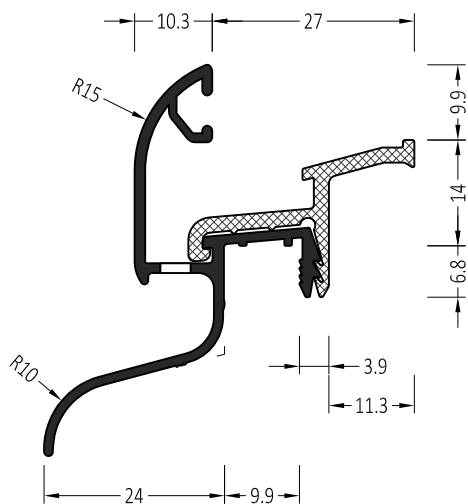

# Водоотводные профили Система 25 мм

Артикул	Наименование	
АТВ 25/21/25	Водоотводный профиль	72 м

**Информация:**

Отверстия 4,5×35 мм для дренажа влаги через каждые 120 мм

ZM 25/21/25	Торцевая заглушка с переменным углом	100 пар
ZM 25/21/25 S	Торцевая заглушка с переменным углом	100 пар

Артикул	Наименование	
АТВ 25/24/25	Водоотводный профиль	72 м

**Информация:**

Отверстия 4,5×35 мм для дренажа влаги через каждые 120 мм

ZM 25/24/25	Торцевая заглушка с переменным углом	100 пар
ZM 25/24/25 S	Торцевая заглушка с переменным углом	100 пар