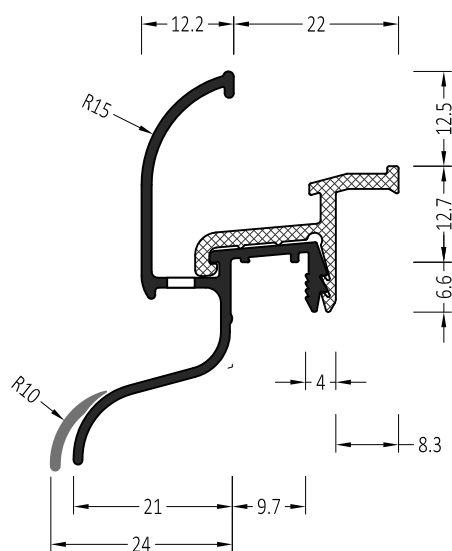

## Водоотводные профили Система 22 мм

Артикул	Наименование	
ATW 22/18 Styl	Водоотводный профиль	72 м

### Информация:

Отверстия 3,5×35 мм для дренажа влаги через каждые 120 мм  
Клипса-держатель ZP Styl

ZM 22/18 Styl	Торцевая заглушка с переменным углом	100 пар
ZM 22/18 S Styl	Торцевая заглушка с переменным углом	100 пар