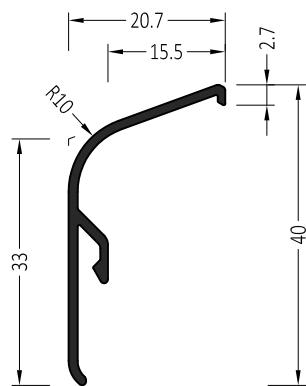

Артикул	Наименование	
APZ 21/40	Профиль покрытия створок	72 м

Информация:

Крепление клипсами через каждые 250 мм

ZM 21/40/5	Торцевая заглушка	100 пар	A
ZM 21/40/7	Торцевая заглушка	100 пар	B