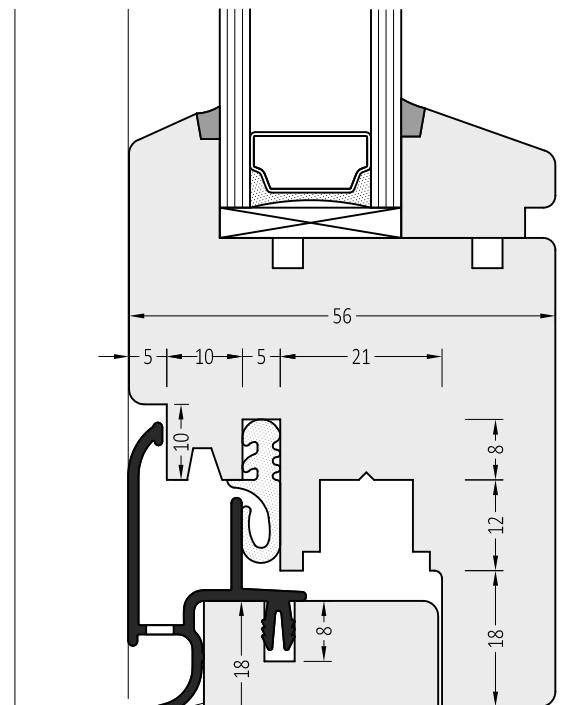

Артикул	Наименование	
AW 15/30	Водоотводный профиль	72 м

Информация:

Отверстия 4x30 мм для дренажа влаги через каждые 120 мм

ZM 15/30	Торцевая заглушка с прямым углом	100 пар

Артикул	Наименование	
AW 15	Водоотводный профиль	72 м

Информация:

Отверстия 4x30 мм для дренажа влаги через каждые 120 мм

ZM 15	Торцевая заглушка с прямым углом	100 пар