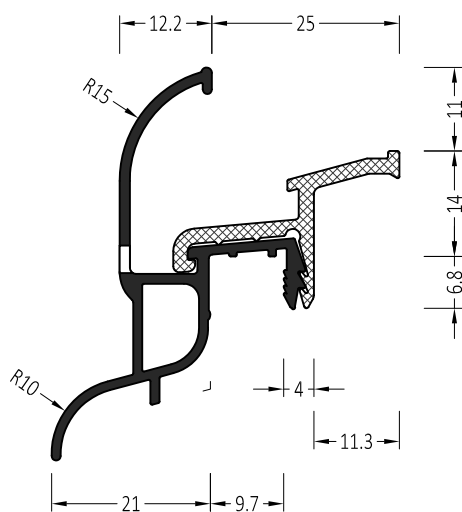

Водоотводные профили Система 25 мм

Артикул	Наименование	
ATWB 25/21/25	Водоотводный профиль	72 м

Информация:

Отверстия 4×30 мм для дренажа влаги через каждые 120 мм

ZM 25/21/25	Торцевая заглушка с переменным углом	100 пар
ZM 25/21/25 S	Торцевая заглушка с переменным углом	100 пар