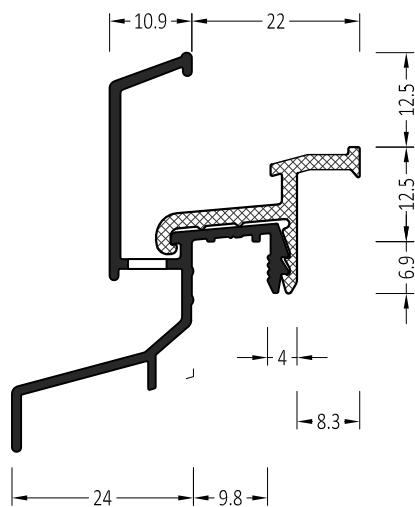

### Информация:

Отверстия 4,5×35 мм для дренажа влаги через каждые 120 мм

ZM 22/21/22	Торцевая заглушка с переменным углом	100 пар
ZM 22/21/22 S	Торцевая заглушка с переменным углом	100 пар

Артикул	Наименование	
ATWB 22/21/22	Водоотводный профиль	72 м

### Информация:

Отверстия 4×30 мм для дренажа влаги через каждые 120 мм

ZM 22/21/22	Торцевая заглушка с переменным углом	100 пар
ZM 22/21/22 S	Торцевая заглушка с переменным углом	100 пар

Артикул	Наименование	
АТWК 22/24/22	Водоотводный профиль	72 м