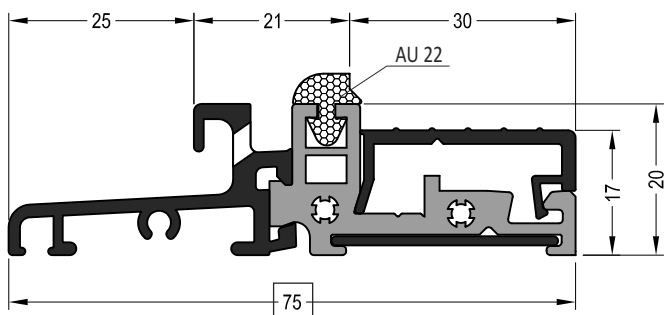

# Дверной порог ATD 75

Сжатая лента: при монтаже необходимо снять защиту

Артикул	Наименование	
ATD 75	Дверной порог	72 м

Артикул	Наименование	
ATM 46	Пластиковый держатель	72 м

Артикул	Наименование	
ZT 75	Торцевой держатель	10 шт.