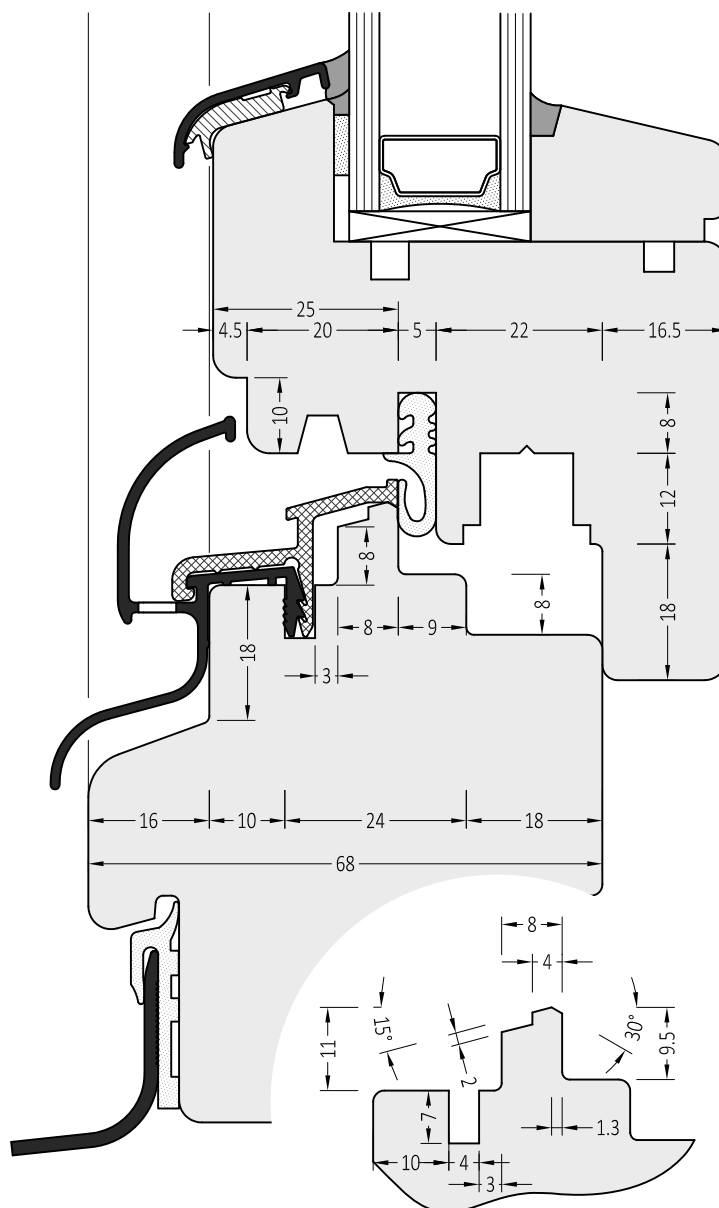

Информация:

Отверстия 4×30 мм для дренажа влаги через каждые 120 мм

ZM 25/24/21	Торцевая заглушка с переменным углом	100 пар
ZM 25/24/21 S	Торцевая заглушка с переменным углом	100 пар