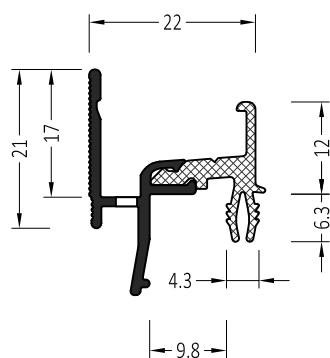

Артикул	Наименование	
ATW 22 Styl	Водоотводный профиль	72 м

Информация:

Отверстия 3×25 мм для дренажа влаги через каждые 120 мм
Клипса-держатель ZP styl

ZM 22/ST/3	Торцевая заглушка с прямым углом	100 пар