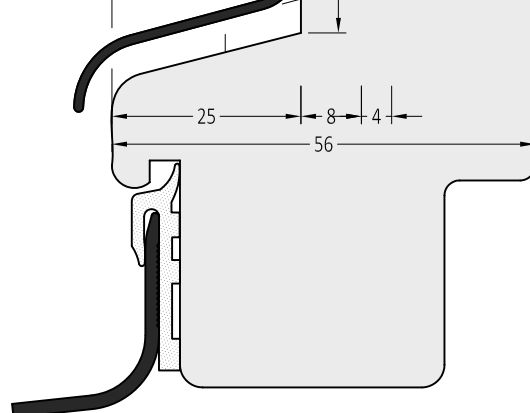

Артикул	Наименование	
AW 15/30	Водоотводный профиль	72 м

Информация:

Отверстия 4x30 мм для дренажа влаги через каждые 120 мм

ZM 15/30	Торцевая заглушка с прямым углом	100 пар

Артикул	Наименование	
AW 15	Водоотводный профиль	72 м

Информация:

Отверстия 4x30 мм для дренажа влаги через каждые 120 мм

ZM 15	Торцевая заглушка с прямым углом	100 пар