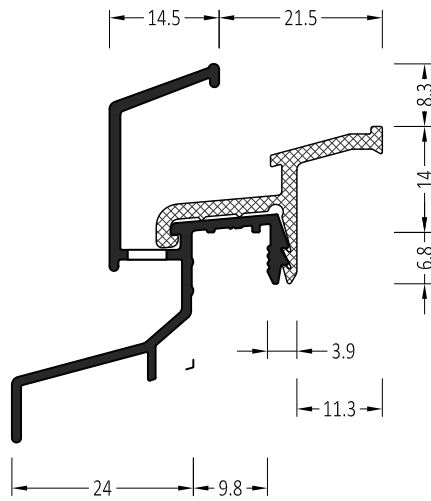

Артикул	Наименование	
ATWK 25/24/21	Водоотводный профиль	72 м

Информация:

Отверстия 4,5×35 мм для дренажа влаги через каждые 120 мм

ZMK 25/24/21	Торцевая заглушка с переменным углом	100 пар
ZMK 25/24/21 S	Торцевая заглушка с переменным углом	100 пар