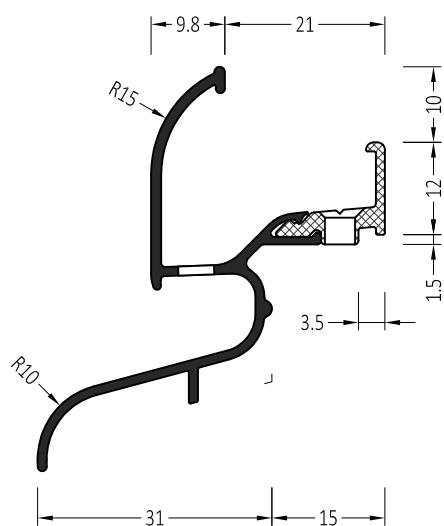

Водоотводные профили Система 25 мм

Артикул	Наименование	
АТР 25/31	Водоотводный профиль	72 м

Информация:

Отверстия 4,5×35 мм для дренажа влаги через каждые 120 мм
Крепежное отверстие ф 4.0

ZM 25/31	Торцевая заглушка с переменным углом	100 пар
ZM 25/31 S	Торцевая заглушка с переменным углом	100 пар