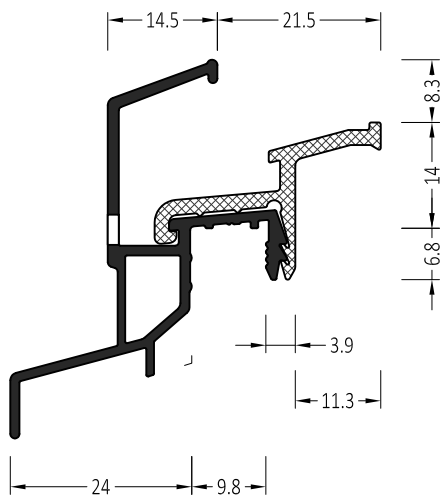

Артикул	Наименование	
ATWBK 25/24/21	Водоотводный профиль	72 м

Информация:

Отверстия 4,5×35 мм для дренажа влаги через каждые 120 мм

ZMK 25/24/21	Торцевая заглушка с переменным углом	100 пар
ZMK 25/24/21 S	Торцевая заглушка с переменным углом	100 пар