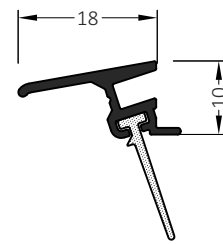

Артикул	Наименование	
AP 15-1	Профиль-капельник	72 м