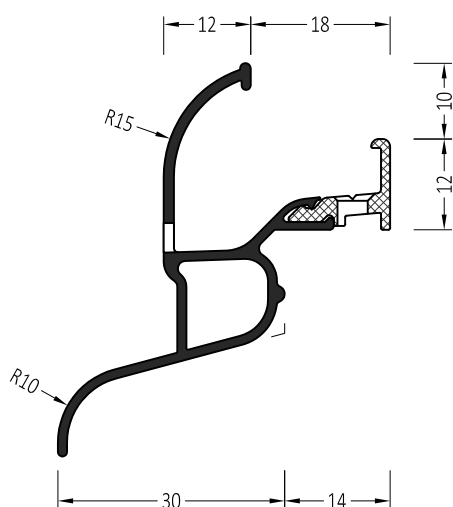

Артикул	Наименование	
АТРВ 22/30	Водоотводный профиль	72 м

Информация:

Отверстия 4×30 мм для дренажа влаги через каждые 120 мм
Крепежное отверстие ф 4.0

ZM 22/30	Торцевая заглушка с переменным углом	100 пар	A
ZM 22/30 S	Торцевая заглушка с переменным углом	100 пар	A
ZM 22/30/18 S	Торцевая заглушка с переменным углом	100 пар	B