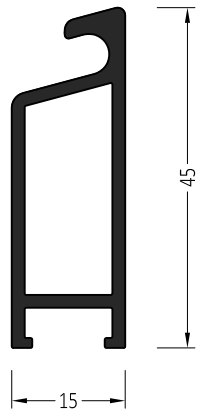

Артикул	Наименование	
AD 15/45	Дверной порог	72 м

Артикул	Наименование	
ZT 15/45 W	Торцевой держатель	100 пар

Артикул	Наименование	
ZT 15/45 Z	Торцевой держатель	100 пар