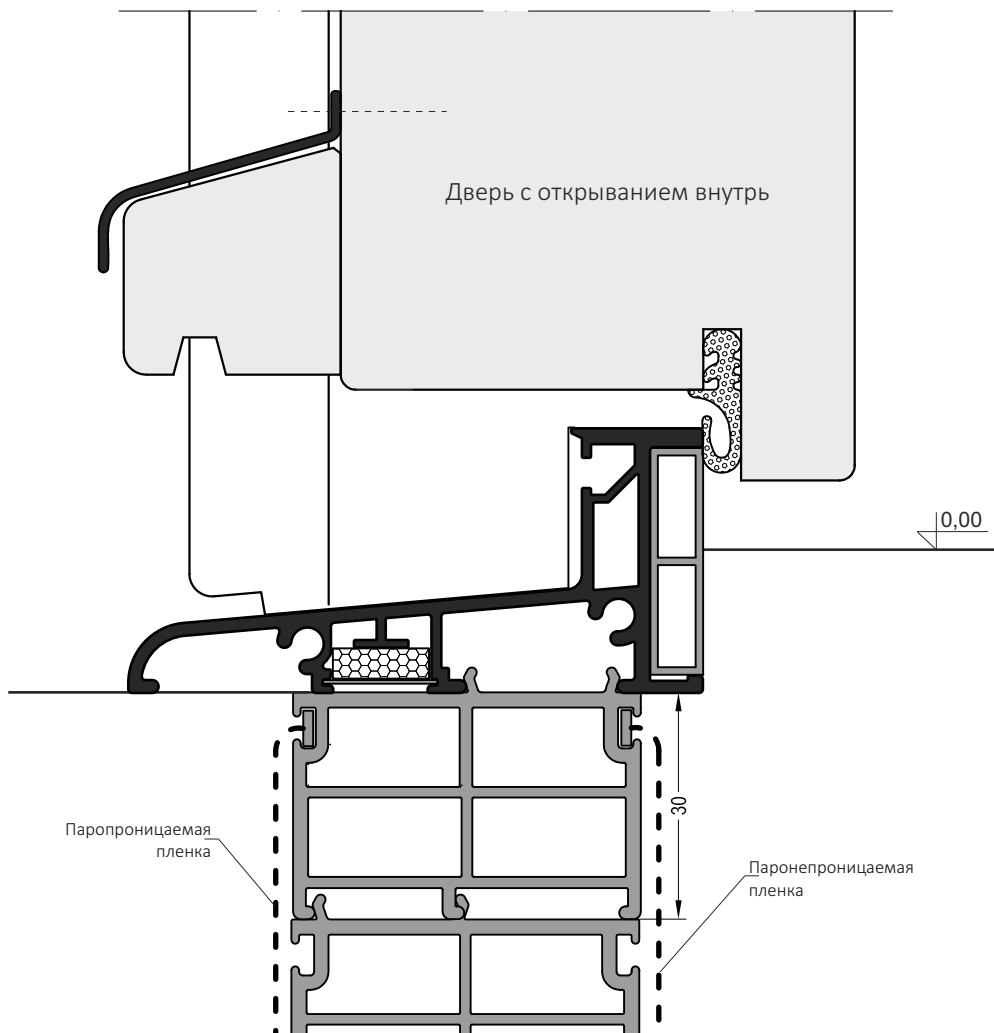

Сжатая лента: при монтаже необходимо снять защиту

Артикул	Наименование	72 м
АТМ 46	Пластиковый держатель	

Артикул	Наименование	72 м
АТД 76	Дверной порог