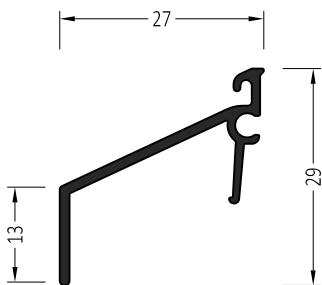

# Профили покрытия створок AN

Артикул	Наименование	
ANS 26	Профиль покрытия створок	72 м

**Информация:**

Крепление клипсами через каждые 200 мм

ZM 26	Торцевая заглушка	100 пар
-------	-------------------	---------