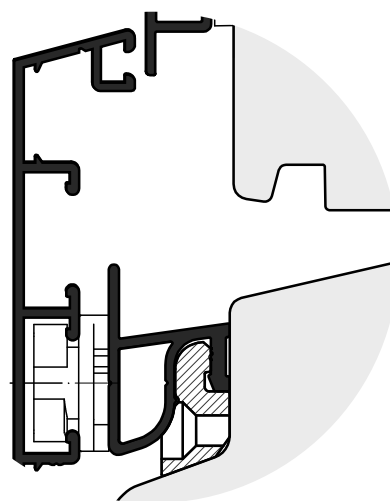

Артикул	Наименование	
ZP styl	Клипса-держатель	100 шт

Артикул	Наименование	
ZP 14	Клипса-держатель	100 шт

Информация:
Винт А2 3,5 x 30