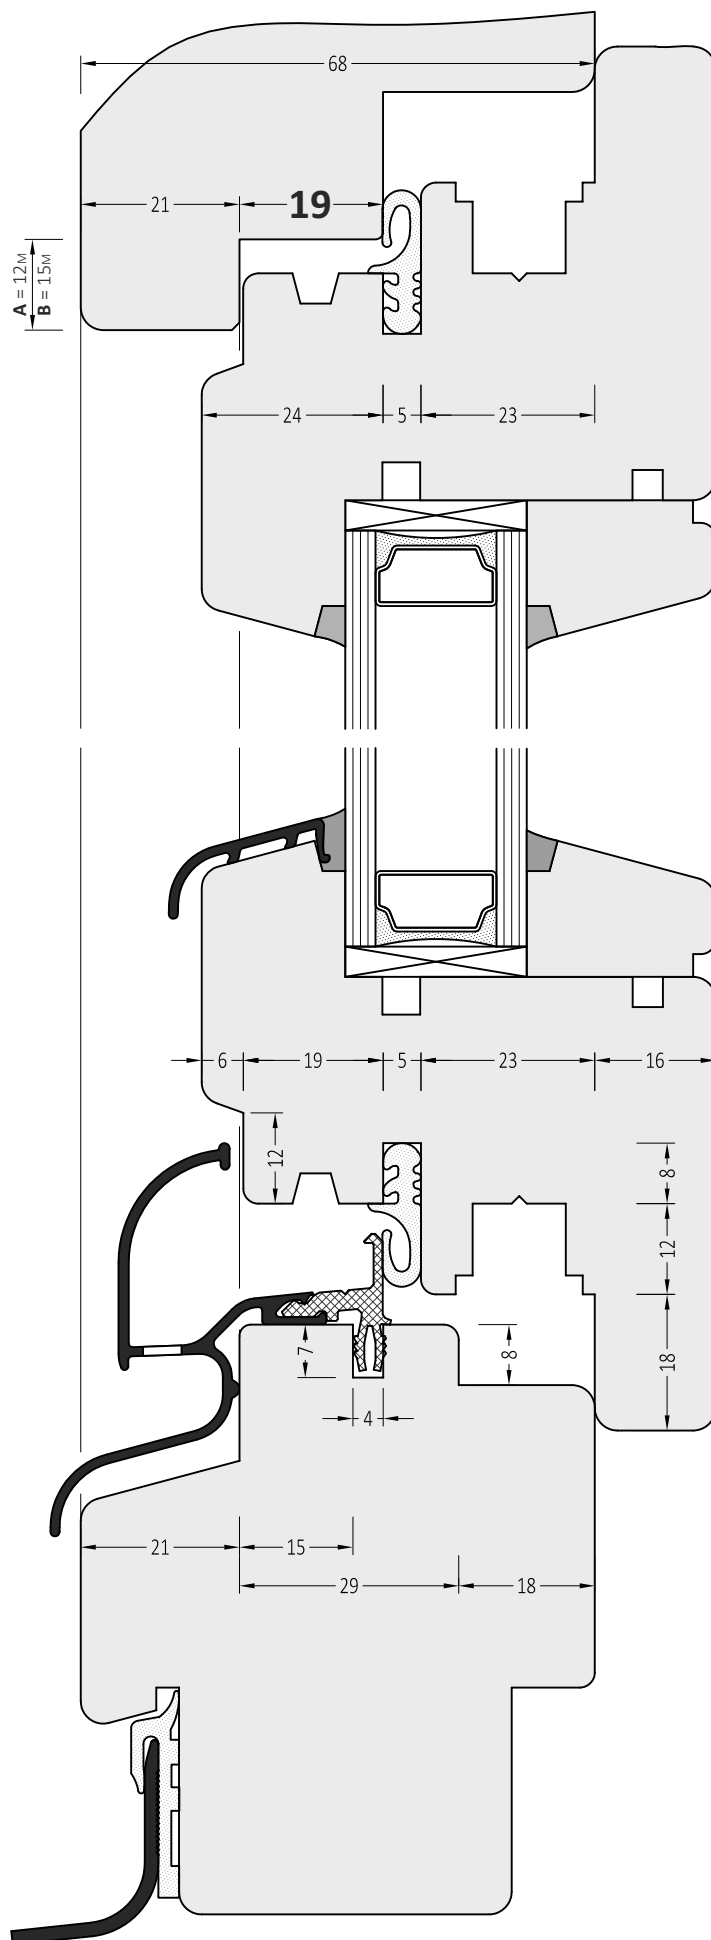

Информация:

Отверстия 4,5×35 мм для дренажа влаги через каждые 120 мм

ZM 19/25/12	Торцевая заглушка с прямым углом	100 пар	A
ZM 19/25/15	Торцевая заглушка с прямым углом	100 пар	B