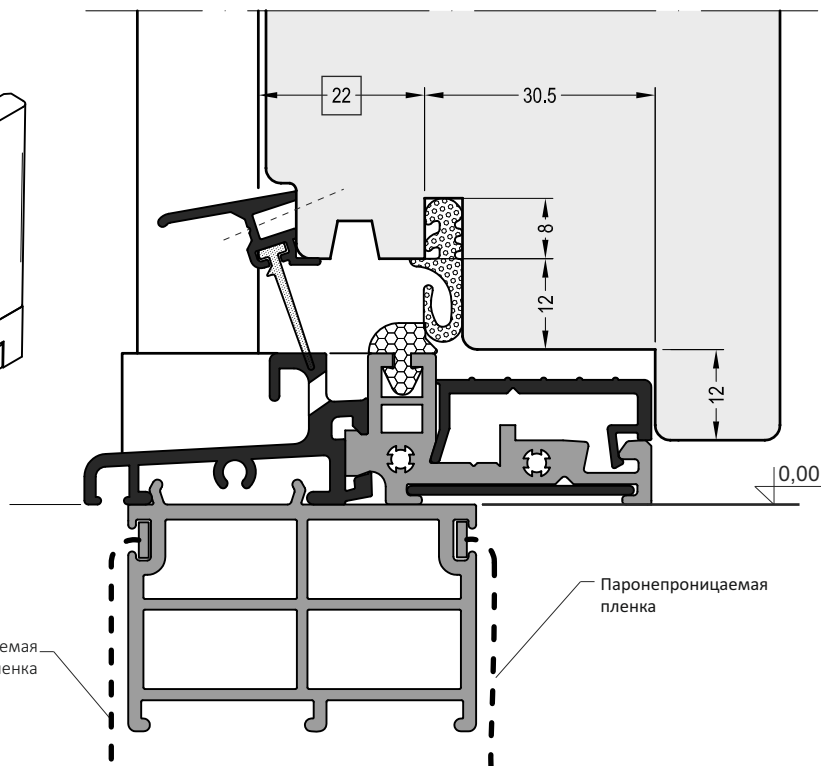

Паропроницаемая пленка