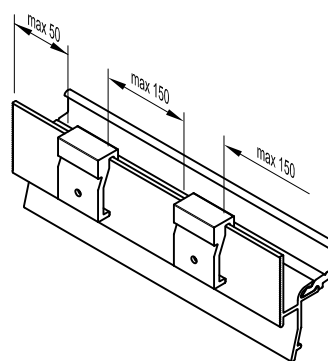

ZM 22/22 Styl	Торцевая заглушка с переменным углом	100 пар
ZM 22/22 S Styl	Торцевая заглушка с переменным углом	100 пар

Артикул	Наименование	
ZP styl	Клипса-держатель	100 шт

Артикул	Наименование	
ATW 25/34	Водоотводный профиль	72 м