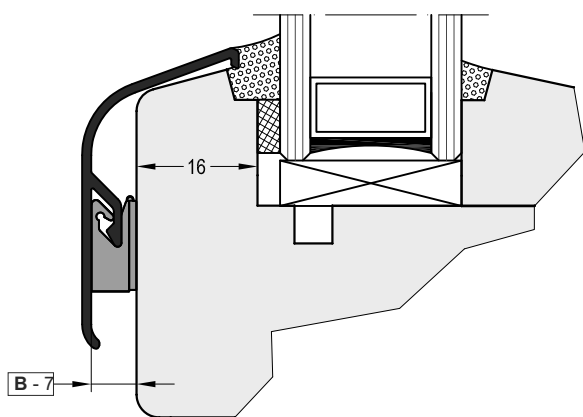

Артикул	Наименование	
ZP 20 S	Клипса-держатель APZ 20; APZK 20	200 шт.

Артикул	Наименование	
APZ 21/40	Профиль покрытия створок	72 м

**Информация:**

Крепление клипсами через каждые 250 мм

ZM 21/40/5	Торцевая заглушка	100 пар	<b>A</b>
ZM 21/40/7	Торцевая заглушка	100 пар	<b>B</b>