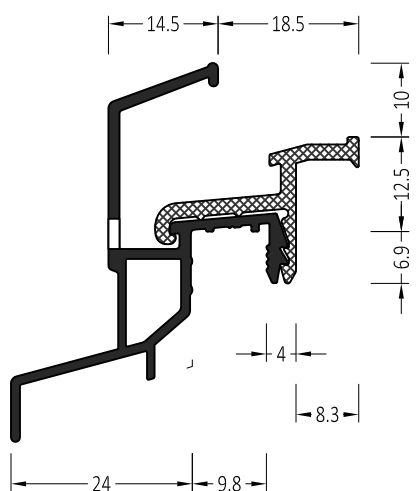

Артикул	Наименование	
ATWBK 22/24/18	Водоотводный профиль	72 м

Информация:

Отверстия 4,5×30 мм для дренажа влаги через каждые 120 мм

ZMK 22/24/18	Торцевая заглушка с переменным углом	100 пар
ZMK 22/24/18 S	Торцевая заглушка с переменным углом	100 пар