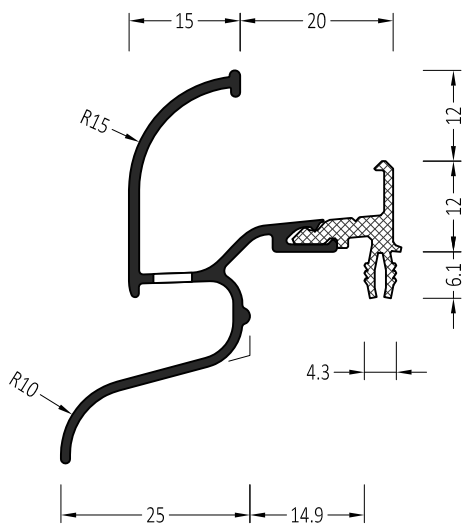

Артикул	Наименование	
ATW 19/25	Водоотводный профиль	72 м

Информация:

Отверстия 4,5×35 мм для дренажа влаги через каждые 120 мм

ZM 19/25/12	Торцевая заглушка с прямым углом	100 пар	A
ZM 19/25/15	Торцевая заглушка с прямым углом	100 пар	B