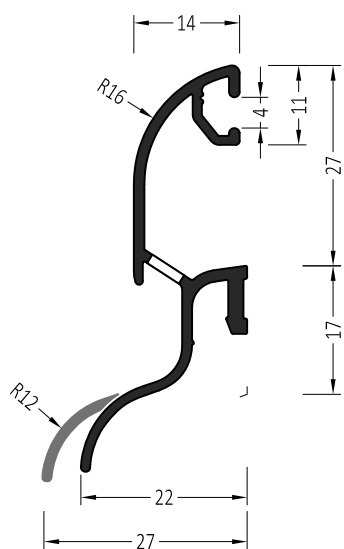

Водоотводный профиль Система 14 мм