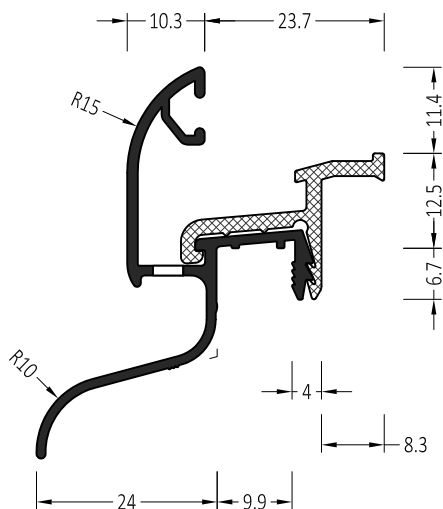

Водоотводные профили Система 22 мм

Артикул	Наименование	
АТW 22/24/22 U	Водоотводный профиль	72 м

Информация:

Отверстия 4,5×35 мм для дренажа влаги через каждые 120 мм
Уплотнитель АU 22/30

ZM 22/24/22 U	Торцевая заглушка с переменным углом	100 пар
ZM 22/24/22 U S	Торцевая заглушка с переменным углом	100 пар