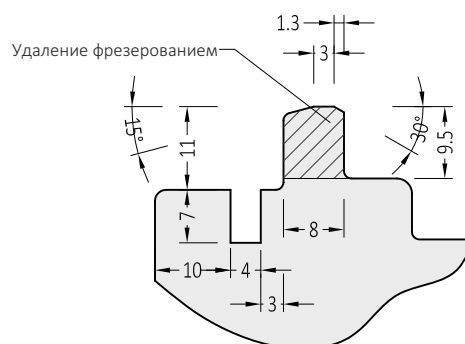

Артикул	Наименование	
AWS 25/21	Водоотводный профиль	72 м

Информация:
Отверстия 4,5×35 мм для дренажа влаги через каждые 120 мм