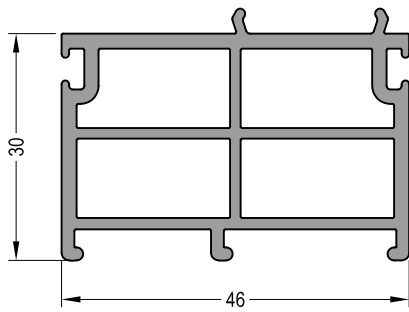

# Дверной порог ATD 75/25

Артикул	Наименование	
ATD 75/25	Дверной порог	72 м

Артикул	Наименование	
AP 15-1	Профиль-капельник	72 м

Артикул	Наименование	
ATM 46	Пластиковый держатель	72 м

Артикул	Наименование	
ZT 75/2	Торцевой держатель	10 шт