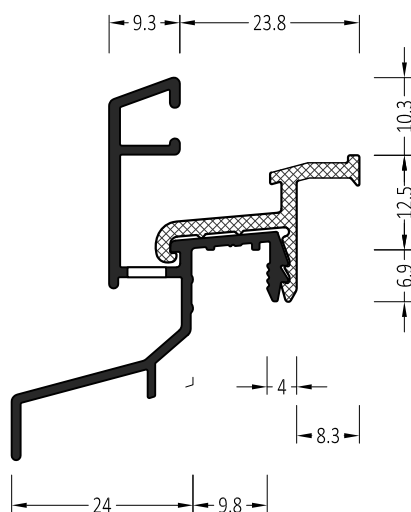

# Водоотводные профили Система 22 мм

Артикул	Наименование	
АТW 22/24/22 U	Водоотводный профиль	72 м

**Информация:**

Отверстия 4,5×35 мм для дренажа влаги через каждые 120 мм  
Уплотнитель АU 22/30

ZM 22/24/22 U	Торцевая заглушка с переменным углом	100 пар
ZM 22/24/22 U S	Торцевая заглушка с переменным углом	100 пар