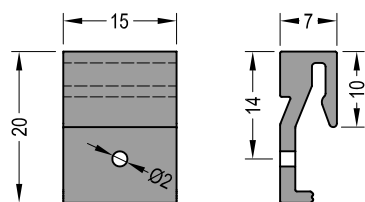

Артикул	Наименование	
ZP styl	Клипса-держатель	100 шт