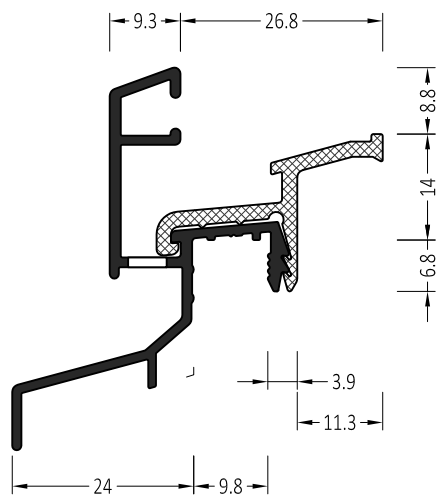

Водоотводные профили Система 25 мм

Артикул	Наименование	
АТWК 25/24/25 U	Водоотводный профиль	72 м

Информация:

Отверстия 4,5×35 мм для дренажа влаги через каждые 120 мм
Уплотнитель АU 22/30

ZMK 25/24/25 U	Торцевая заглушка с переменным углом	100 пар
ZMK 25/24/25U S	Торцевая заглушка с переменным углом	100 пар