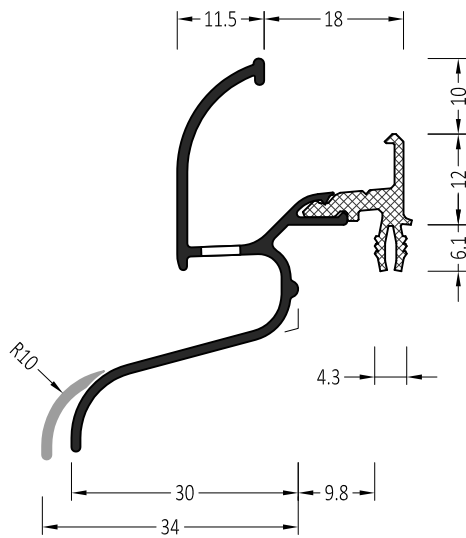

**ZM .././..**  
**ZMK .././..**

Торцевая заглушка: для угла наклона наплава рамы 90 градусов

**ZM .././.. S**

Торцевая заглушка: для переменного угла наклона наплава рамы

**ZMK .././.. S**

Торцевая заглушка: для переменного угла наклона наплава рамы

Артикул	Наименование	
ATW 22/30	Водоотводный профиль	72 м

**Информация:**

Отверстия 4,5×35 мм для дренажа влаги через каждые 120 мм

ZM 22/30	Торцевая заглушка с прямым углом	100 пар	A
ZM 22/30 S	Торцевая заглушка с переменным углом	100 пар	A
ZM 22/30/18 S	Торцевая заглушка с переменным углом	100 пар	B