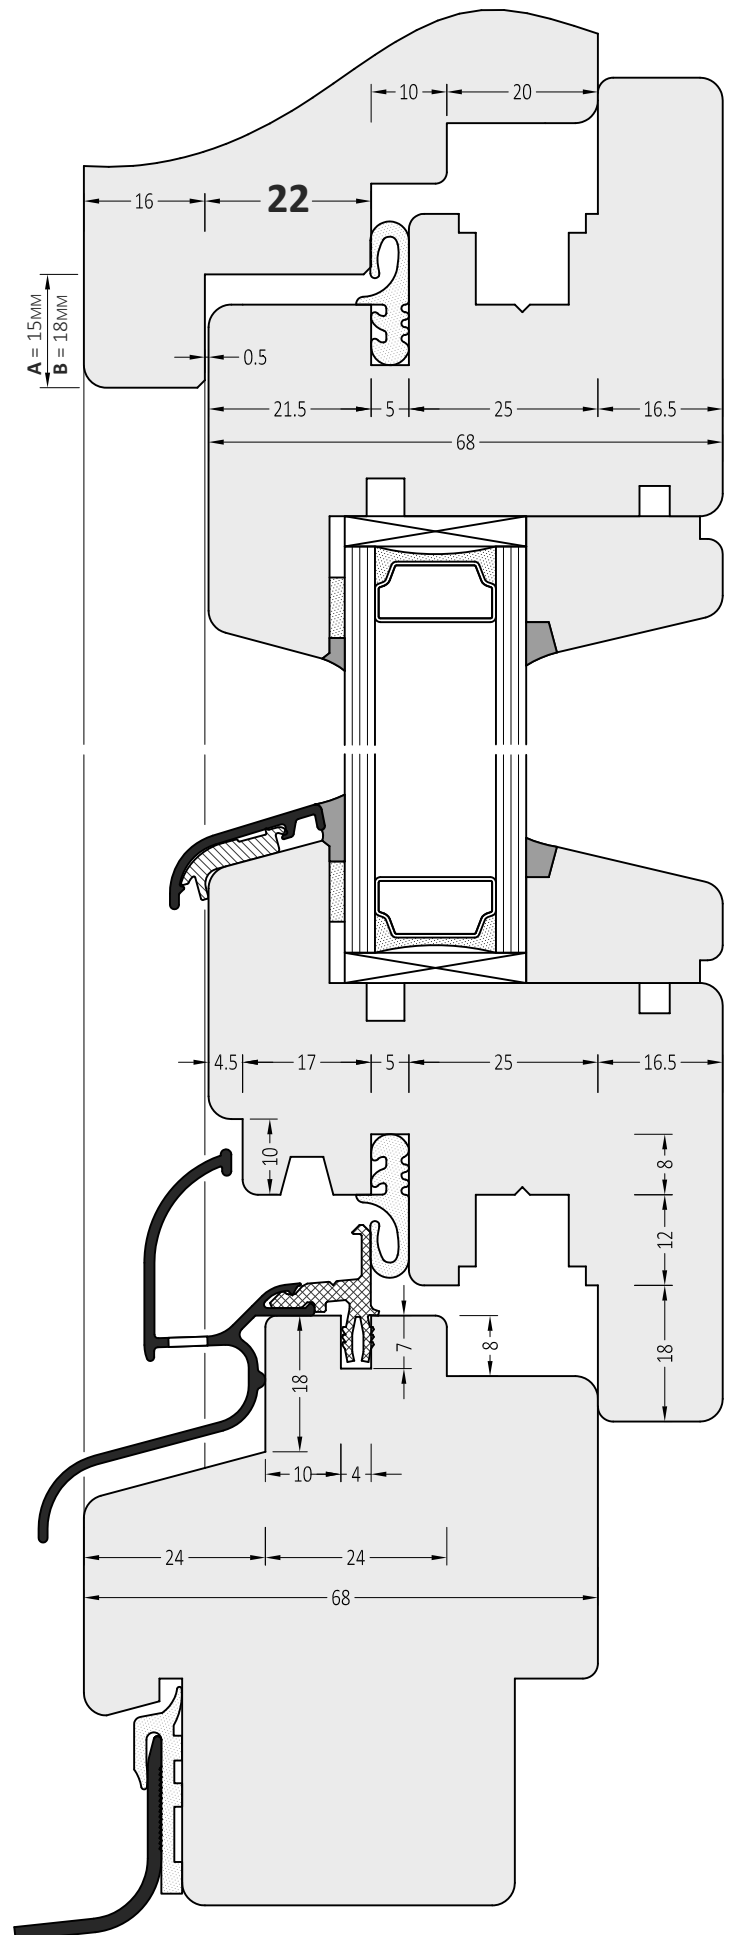

Информация:

Отверстия 4,5×35 мм для дренажа влаги через каждые 120 мм

ZMS 22/34	Торцевая заглушка с прямым углом	100 пар	A
ZMS 22/34 S	Торцевая заглушка с переменным углом	100 пар	A
ZMS 22/34/18 S	Торцевая заглушка с переменным углом	100 пар	B