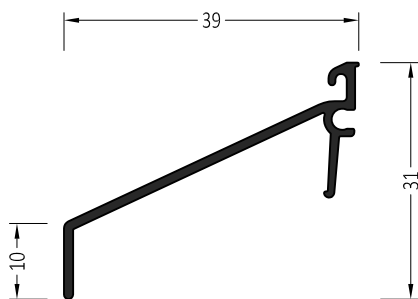

Артикул	Наименование	
AN 39	Профиль покрытия створок	72 м

Информация:

Крепление клипсами через каждые 200 мм

ZM 39	Торцевая заглушка	100 пар