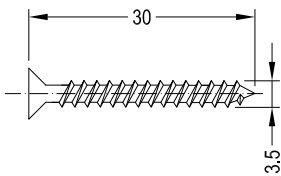

Артикул	Наименование	
ZP styl	Клипса-держатель	100 шт

Артикул	Наименование	
A2 3,5 x 30	Винт	100 шт