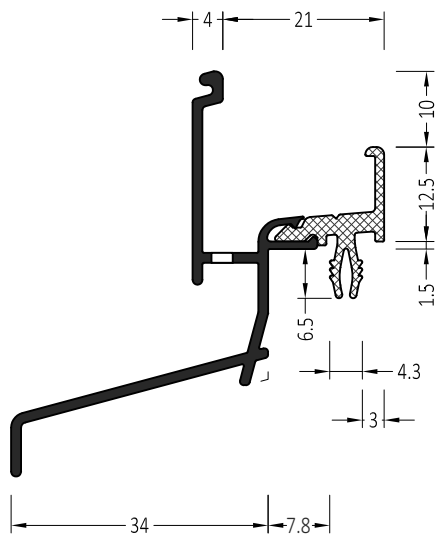

ZM 22/22 Styl	Торцевая заглушка с переменным углом	100 пар
ZM 22/22 S Styl	Торцевая заглушка с переменным углом	100 пар

Артикул	Наименование	
ZP styl	Клипса-держатель	100 шт

Артикул	Наименование	
ATW 25/34	Водоотводный профиль	72 м