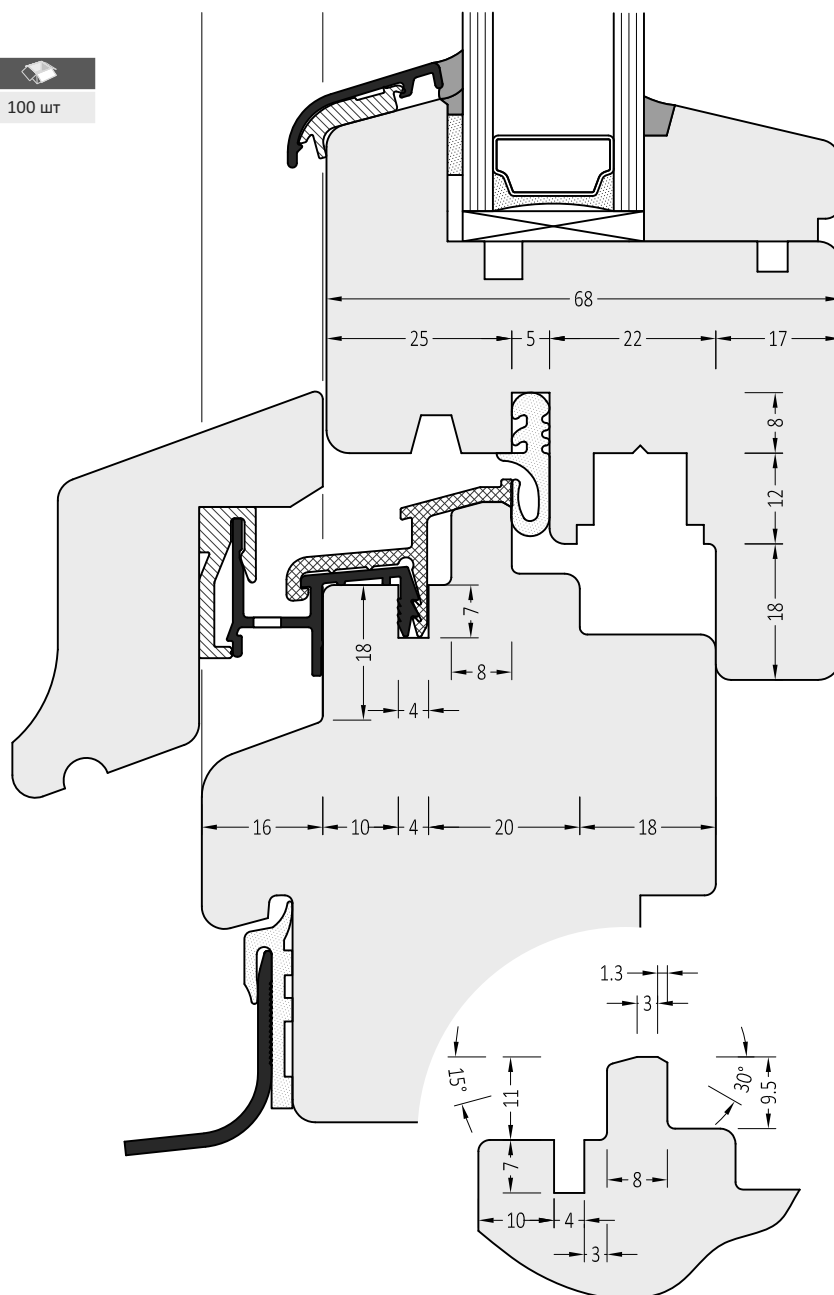

ZM 25/25 Styl	Торцевая заглушка с переменным углом	100 пар
ZM 25/25 S Styl	Торцевая заглушка с переменным углом	100 пар

Артикул	Наименование	
ZP styl	Клипса-держатель	100 шт