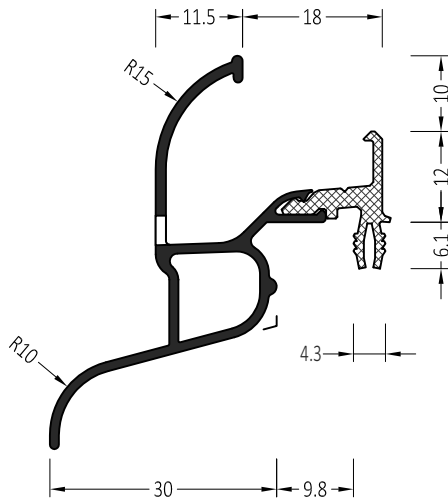

Водоотводные профили Система 22 мм

Артикул	Наименование	
ATWB 22/30	Водоотводный профиль	72 м

Информация:

Отверстия 4x30 мм для дренажа влаги через каждые 120 мм

ZM 22/30	Торцевая заглушка с прямым углом	100 пар	A
ZM 22/30 S	Торцевая заглушка с переменным углом	100 пар	A
ZM 22/30/18 S	Торцевая заглушка с переменным углом	100 пар	B