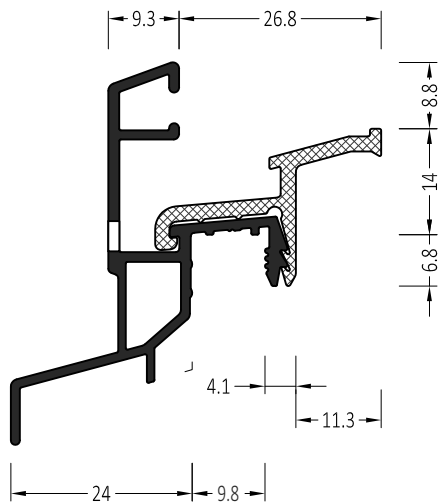

# Водоотводные профили Система 25 мм

Артикул	Наименование	
АТWК 25/24/25 U	Водоотводный профиль	72 м

**Информация:**

Отверстия 4,5×35 мм для дренажа влаги через каждые 120 мм  
Уплотнитель АU 22/30

ZMK 25/24/25 U	Торцевая заглушка с переменным углом	100 пар
ZMK 25/24/25U S	Торцевая заглушка с переменным углом	100 пар