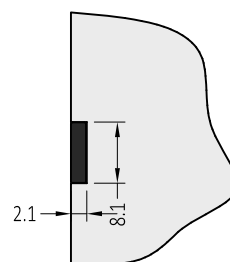

Артикул	Наименование	
APL 8/2	Дизайн - профиль для дверной створки	72 м

Информация:
Цвет: C0