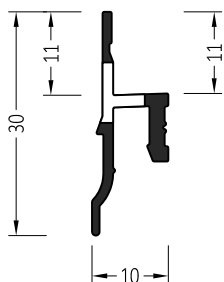

Водоотводные профили Система 14 мм

Артикул	Наименование	
AWZ 14 Styl	Водоотводный профиль	72 м

Информация:

Отверстия 35x8 мм для дренажа влаги через каждые 115 мм
Клипса-держатель ZP 14 i ZP Styl