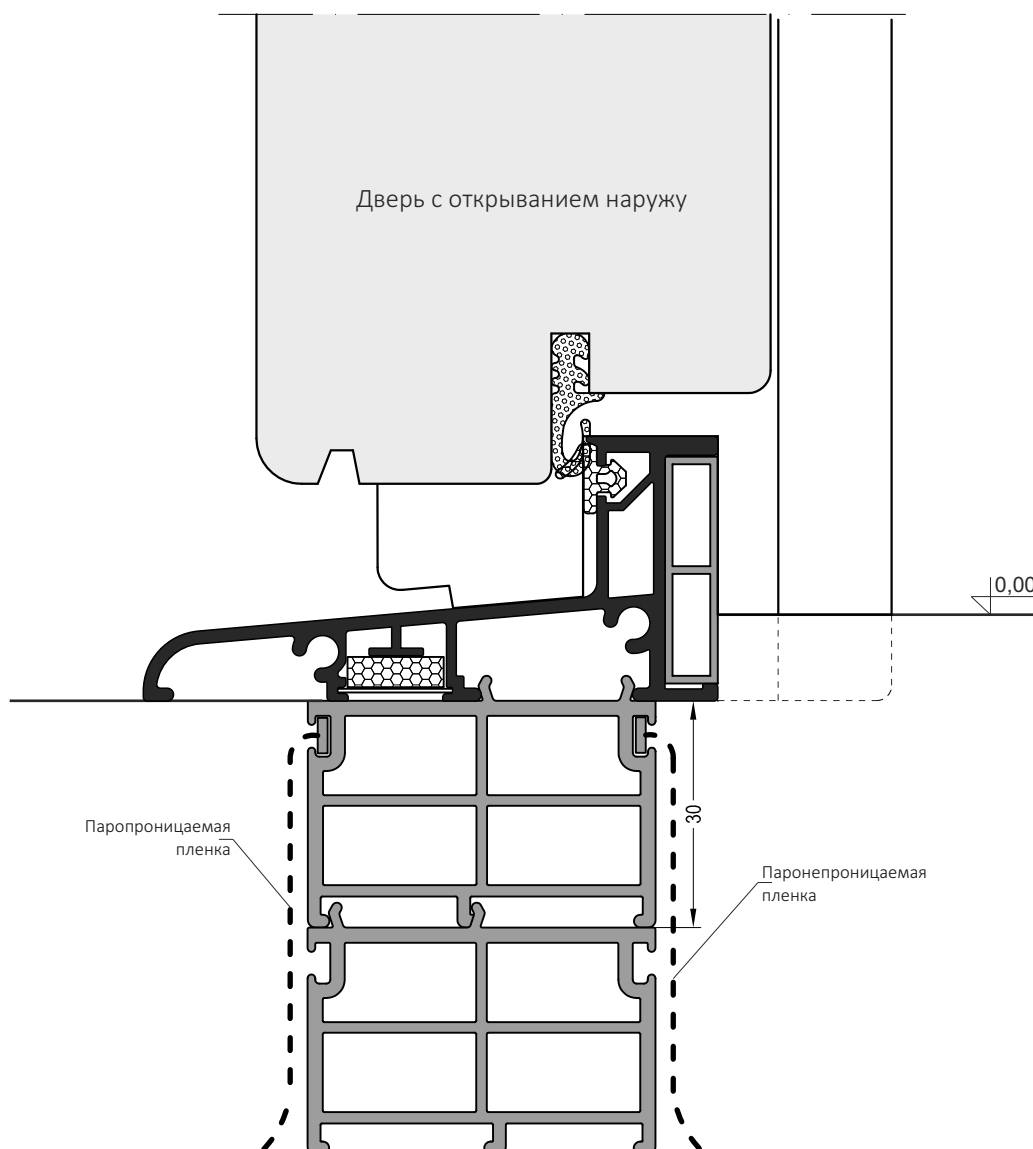

# Дверной порог ATD 76

Сжатая лента: при монтаже необходимо снять защиту

Артикул	Наименование	
ATD 76	Дверной порог	72 м

Артикул	Наименование	
ATM 46	Пластиковый держатель	72 м

Артикул	Наименование	
AU 5	Уплотнитель	100 м