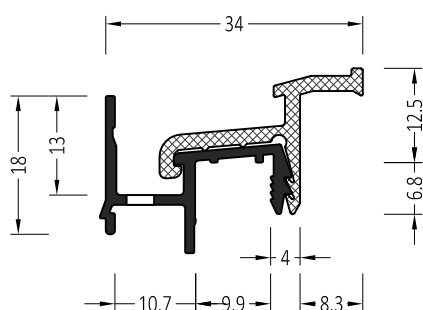

Артикул	Наименование	
ATW 22/22 Styl	Водоотводный профиль	72 м

Информация:

Отверстия 3,5×35 мм для дренажа влаги через каждые 120 мм
Клипса-держатель ZP Styl

ZM 22/22 Styl	Торцевая заглушка с переменным углом	100 пар
ZM 22/22 S Styl	Торцевая заглушка с переменным углом	100 пар