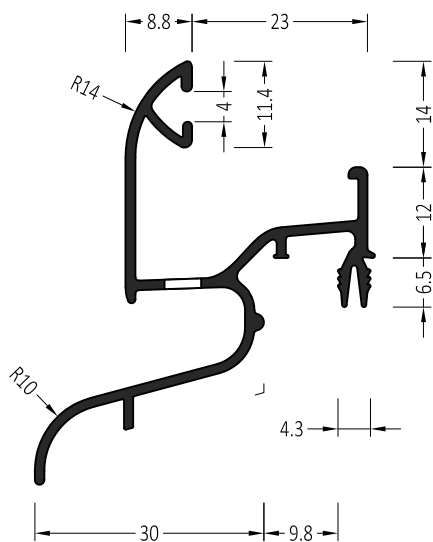

Водоотводные профили Система 22 мм