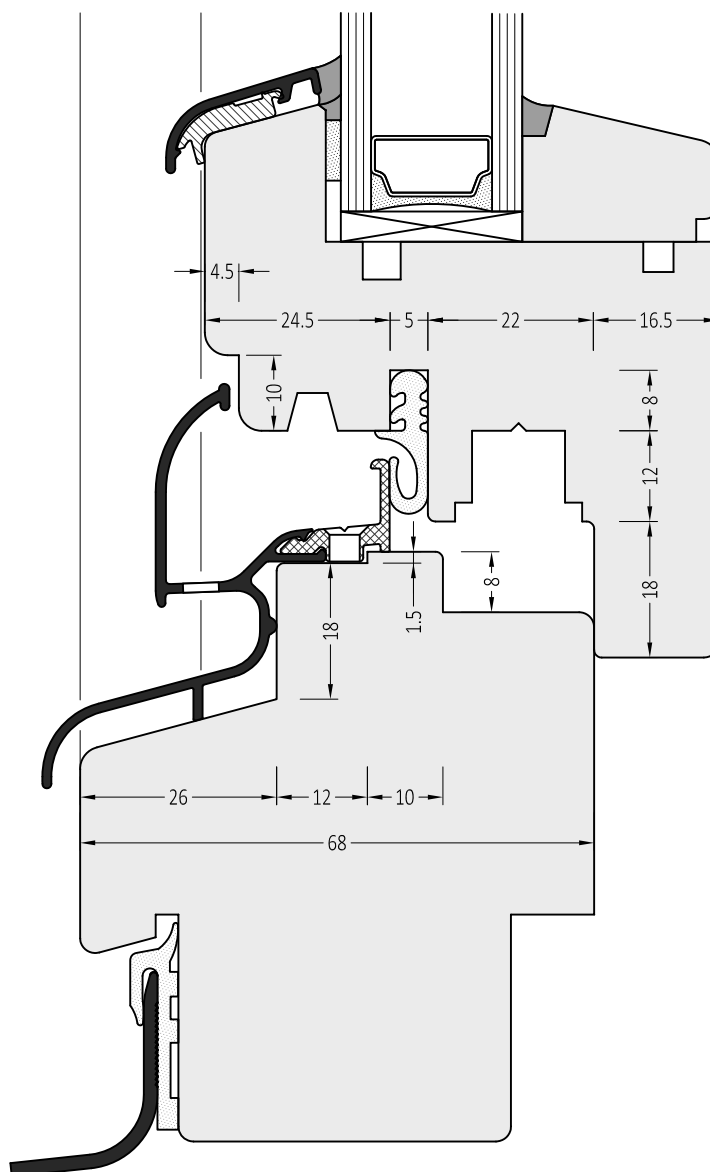

Водоотводные профили Система 25 мм

Артикул	Наименование	
АТР 25/31	Водоотводный профиль	72 м

Информация:

Отверстия 4,5×35 мм для дренажа влаги через каждые 120 мм
Крепежное отверстие ф 4.0

ZM 25/31	Торцевая заглушка с переменным углом	100 пар
ZM 25/31 S	Торцевая заглушка с переменным углом	100 пар

Артикул	Наименование	
АТРВ 25/31	Водоотводный профиль	72 м

Информация:

Отверстия 4×30 мм для дренажа влаги через каждые 120 мм
Крепежное отверстие ф 4.0

ZM 25/31	Торцевая заглушка с переменным углом	100 пар
ZM 25/31 S	Торцевая заглушка с переменным углом	100 пар

Артикул	Наименование	
A2 3,5 x 30	Винт	100 шт