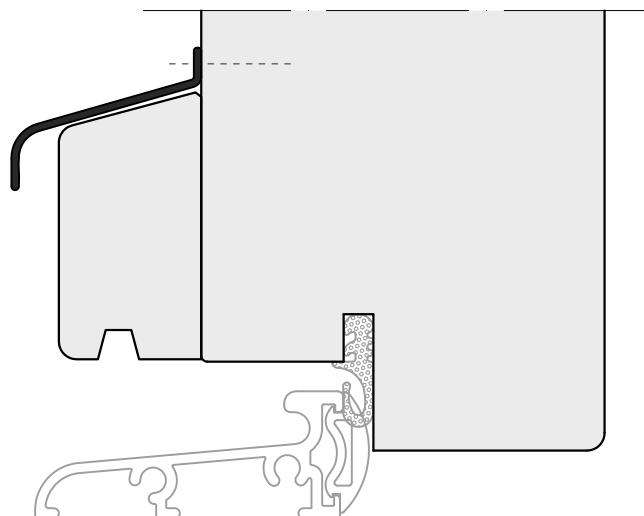

Артикул	Наименование	
AP 32	Профиль-капельник	72 м