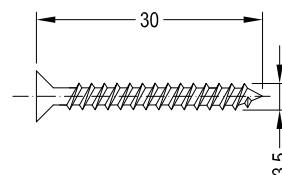

Артикул	Наименование	
A2 3,5 x 30	Винт	100 шт.