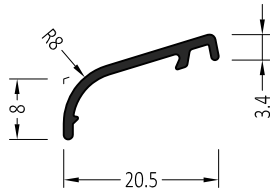

Профили покрытия створок APZ

Артикул	Наименование	
APZ 20	Профиль покрытия створок	72 м

Информация:

Крепление штифтами через каждые 250 мм

ZM 20	Торцевая заглушка	100 пар