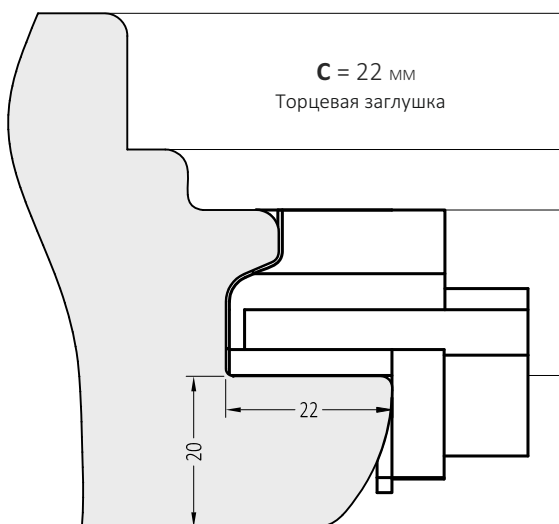

Артикул	Наименование	
ATW 22/21/18	Водоотводный профиль	72 м

Информация:

Отверстия 4,5×35 мм для дренажа влаги через каждые 120 мм

ZM 22/21/18	Торцевая заглушка с переменным углом	100 пар	A
ZM 22/21/18 S	Торцевая заглушка с переменным углом	100 пар	A
ZM 22/21/18/19	Торцевая заглушка с переменным углом	100 пар	B
ZM 22/21/18/19 S	Торцевая заглушка с переменным углом	100 пар	B
ZM 22/21/18/22	Торцевая заглушка с переменным углом	100 пар	C
ZM 22/21/18/22 S	Торцевая заглушка с переменным углом	100 пар	C

Артикул	Наименование	
ATW 22/24/18	Водоотводный профиль	72 м

Информация:

Отверстия 4,5×35 мм для дренажа влаги через каждые 120 мм

ZM 22/24/18	Торцевая заглушка с переменным углом	100 пар	A
ZM 22/24/18 S	Торцевая заглушка с переменным углом	100 пар	A
ZM 22/24/18/19	Торцевая заглушка с переменным углом	100 пар	B
ZM 22/24/18/19 S	Торцевая заглушка с переменным углом	100 пар	B
ZM 22/24/18/22	Торцевая заглушка с переменным углом	100 пар	C
ZM 22/24/18/22 S	Торцевая заглушка с переменным углом	100 пар	C