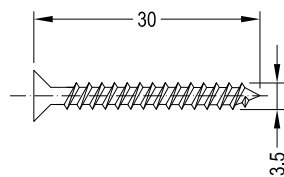

Артикул	Наименование	
A2 3,5 x 30	Винт	100 шт