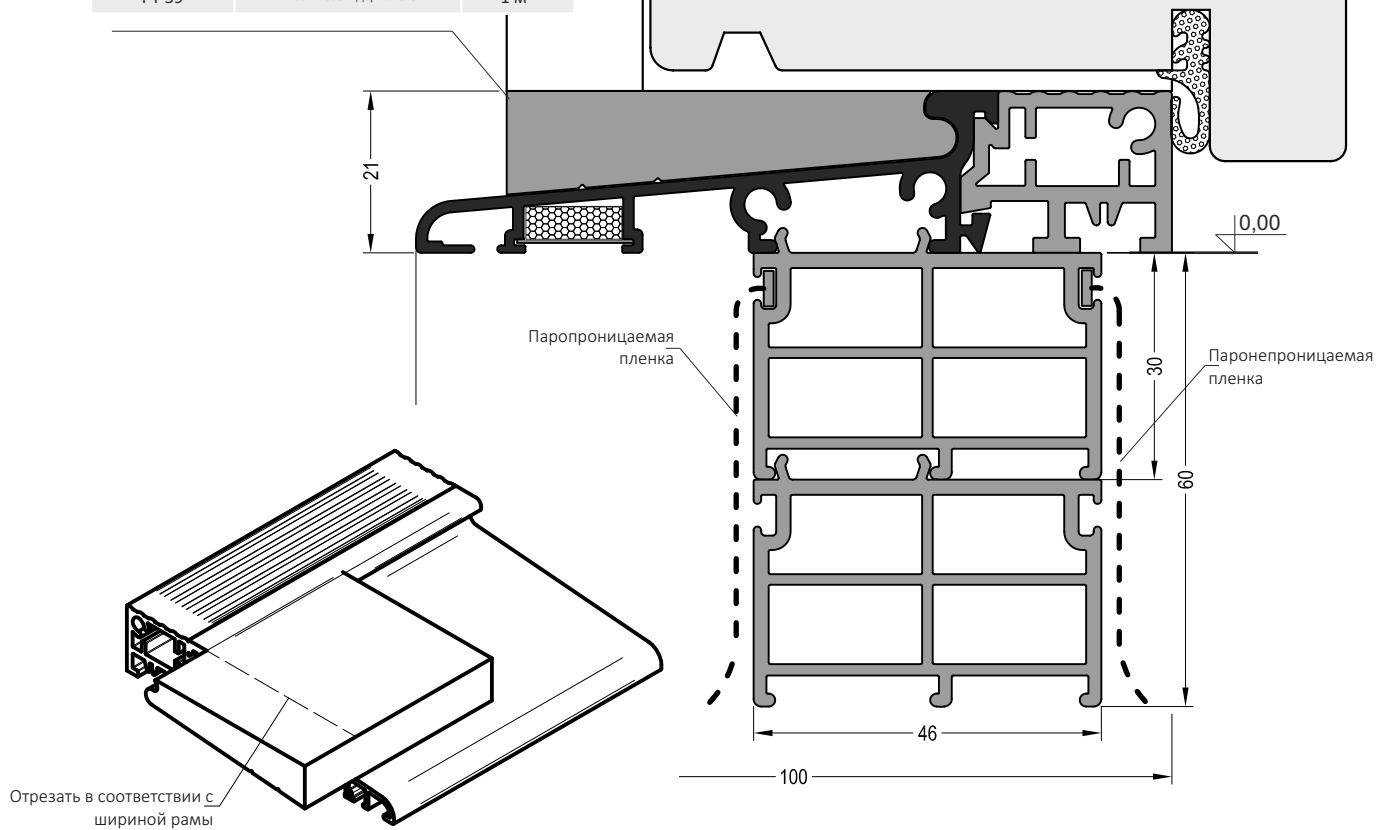

Артикул	Наименование	
PT 59	Пластиковый держатель	1 м