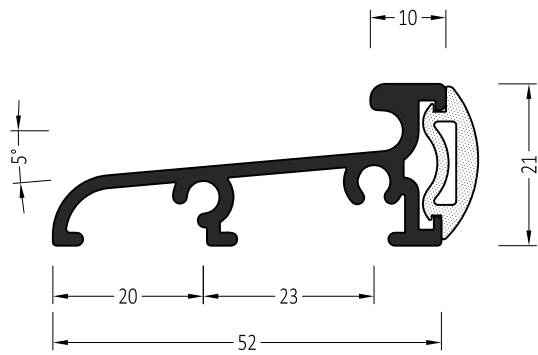

# Дверной порог AD 52

Артикул	Наименование	
AD 52	Дверной порог	72 м

Артикул	Наименование	
ZT 52	Торцевой держатель	100 пар

Артикул	Наименование	
ATM 46	Пластиковый держатель	72 м

Артикул	Наименование	
AU 20	Уплотнитель	100 м