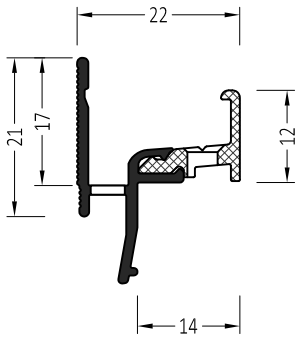

Водоотводные профили Система 22 мм

Артикул	Наименование	
АТР 22 Styl	Водоотводный профиль	72 м

Информация:

Отверстия 3x25 мм для дренажа влаги через каждые 120 мм
Крепежное отверстие ф 4.0
Клипса-держатель ZP Styl

ZM 22/ST/3	Торцевая заглушка с переменным углом	100 пар