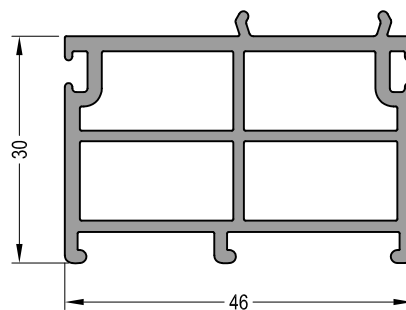

Артикул	Наименование	
ATM 46	Пластиковый держатель	72 м

Артикул	Наименование	
AU 5	Уплотнитель	100 м