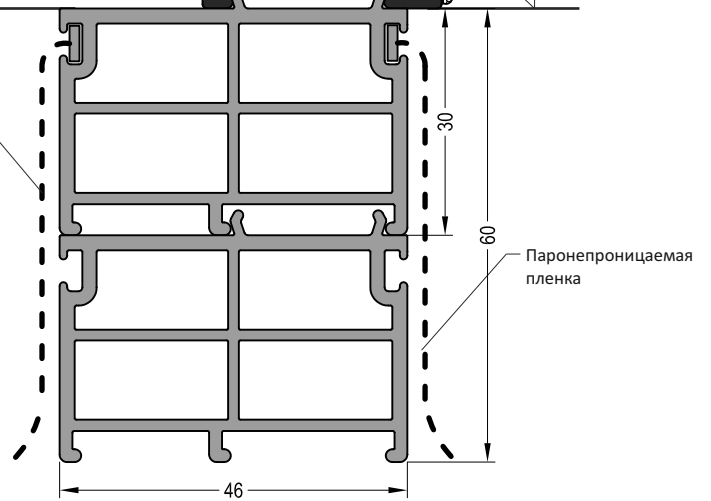

Артикул	Наименование	
AD 66	Дверной порог	72 м

Артикул	Наименование	
AU 20	Уплотнитель	100 м

Артикул	Наименование	
ZT 66	Торцевой держатель	100 пар

Паропроницаемая пленка