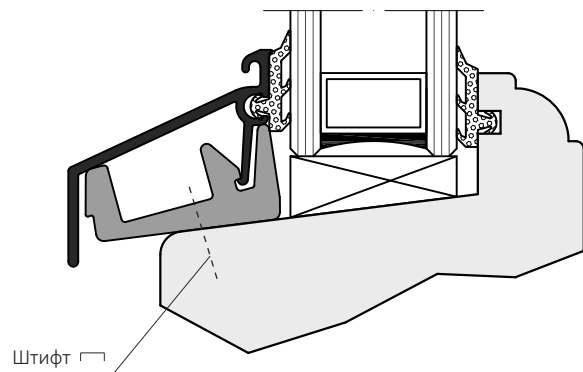

ZM 47	Торцевая заглушка	100 пар
-------	-------------------	---------

Артикул	Наименование	
ZN 26	Клипса-держатель	200 шт.

Артикул	Наименование	
ZN 26/7	Клипса-держатель	200 шт.

Артикул	Наименование	
AU 26	Уплотнитель	400 м