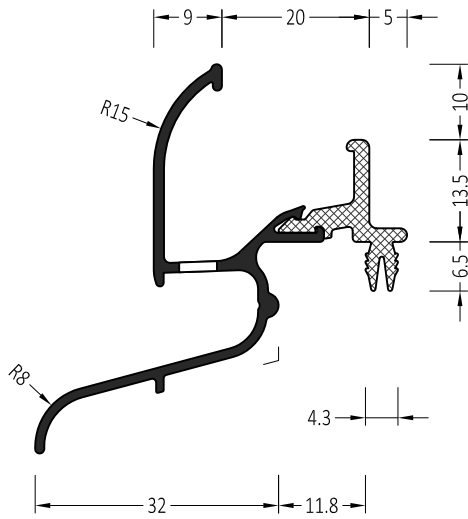

Артикул	Наименование	72 м
ATW 24/32	Водоотводный профиль	

Информация:
Отверстия 4,5×35 мм для дренажа влаги через каждые 120 мм

ZM 24/32	Торцевая заглушка с прямым углом	100 пар
ZM 24/32 S	Торцевая заглушка с прямым углом	100 пар