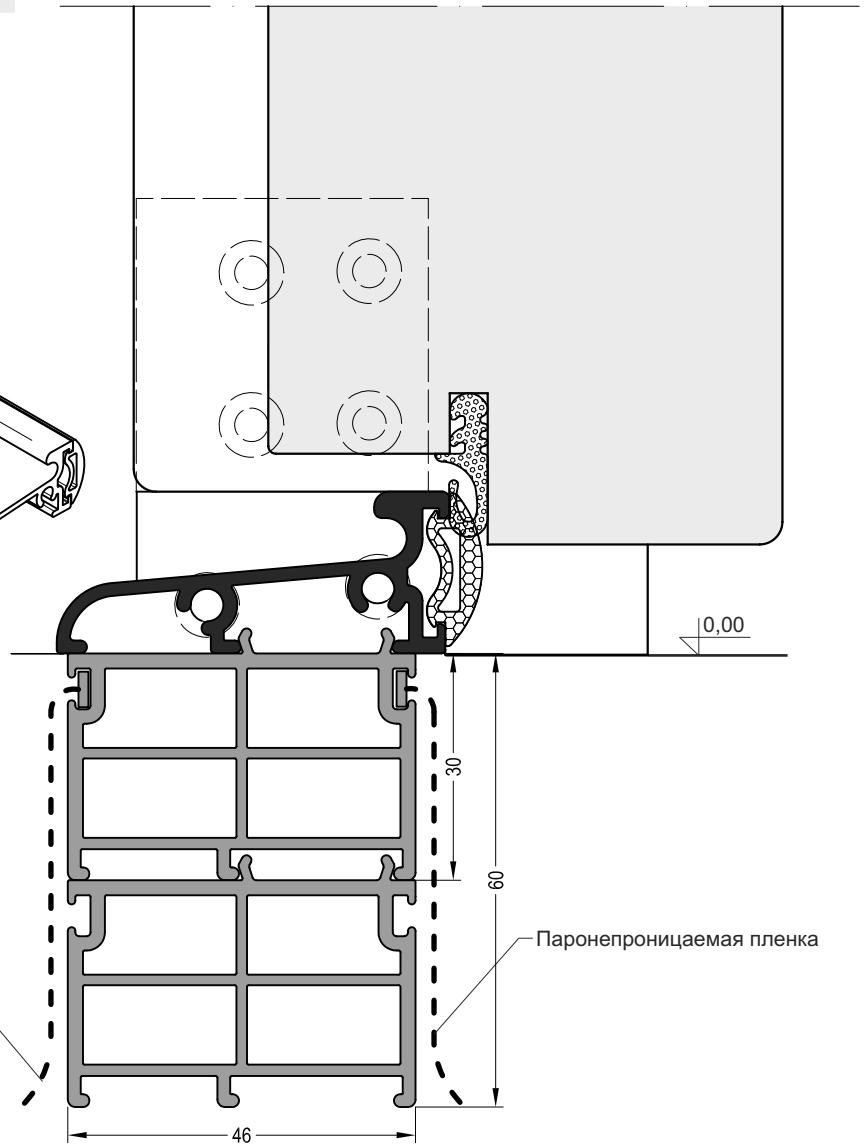

# Дверной порог AD 52

Артикул	Наименование	
AD 52	Дверной порог	72 м

Артикул	Наименование	
ZT 52	Торцевой держатель	100 пар

Артикул	Наименование	
ATM 46	Пластиковый держатель	72 м

Артикул	Наименование	
AU 20	Уплотнитель	100 м