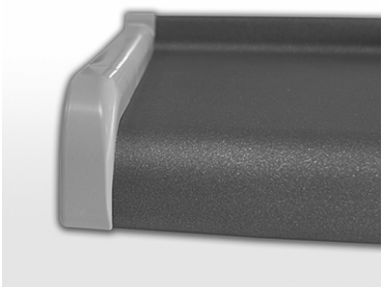

Артикул	Наименование	Упаковка
ZT/XXX	Торцевая заглушка	1 пара