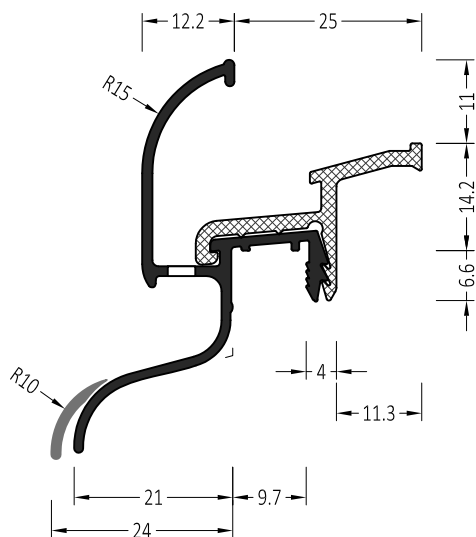

Водоотводные профили Система 25 мм