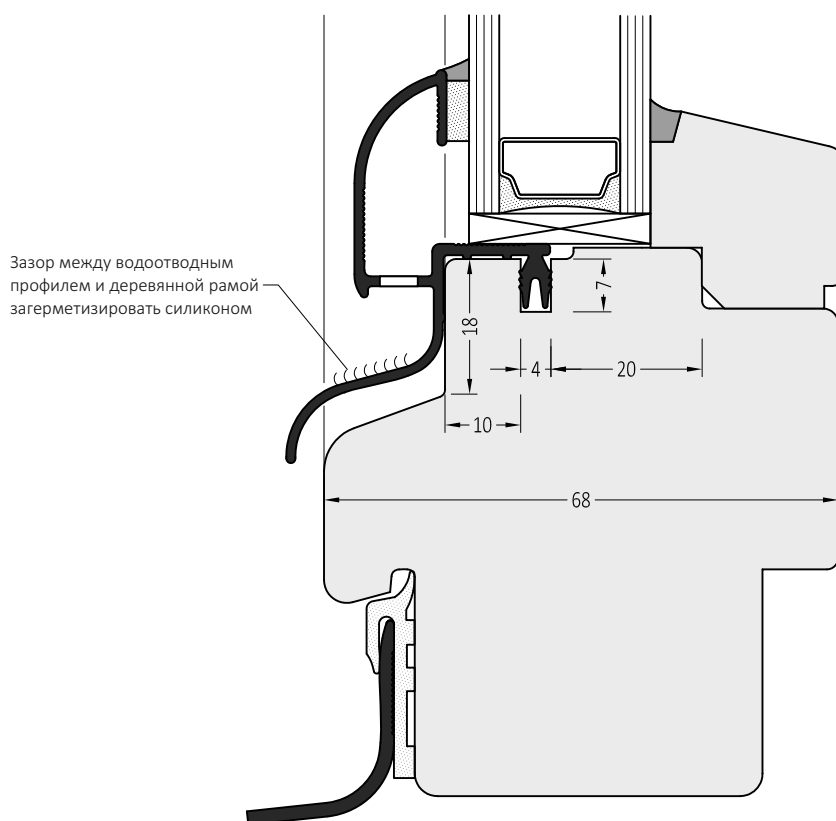

Артикул	Наименование	
AWS 25/21	Водоотводный профиль	72 м

Информация:
Отверстия 4,5×35 мм для дренажа влаги через каждые 120 мм