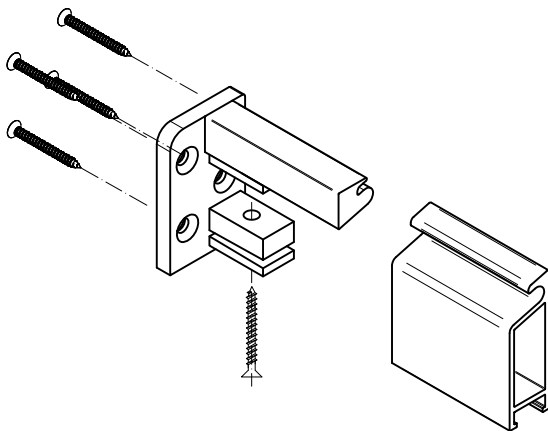

# Дверной порог AD 52

Артикул	Наименование	
AD 52	Дверной порог	72 м

Артикул	Наименование	
ZT 52	Торцевой держатель	100 пар

Артикул	Наименование	
ATM 46	Пластиковый держатель	72 м

Артикул	Наименование	
AU 20	Уплотнитель	100 м