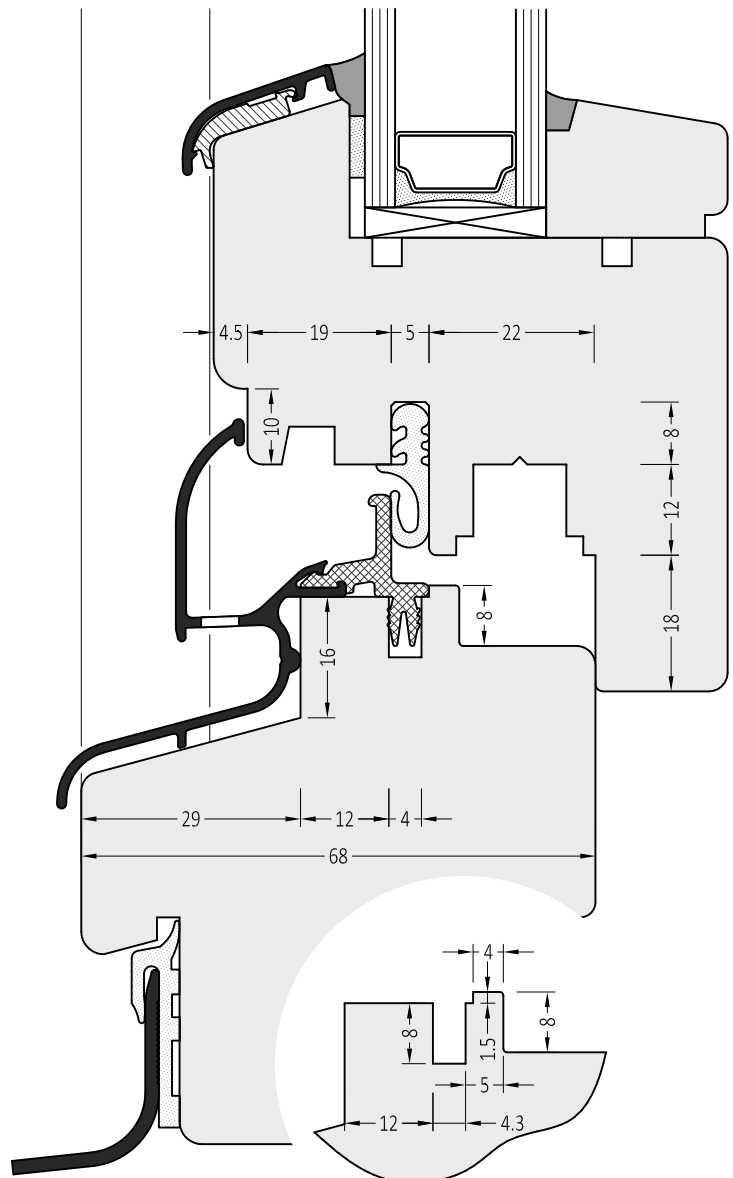

Артикул	Наименование	72 м
ATWB 24/32	Водоотводный профиль	

Информация:
Отверстия 4×30 мм для дренажа влаги через каждые 120 мм

ZM 24/32	Торцевая заглушка с прямым углом	100 пар
ZM 24/32 S	Торцевая заглушка с прямым углом	100 пар