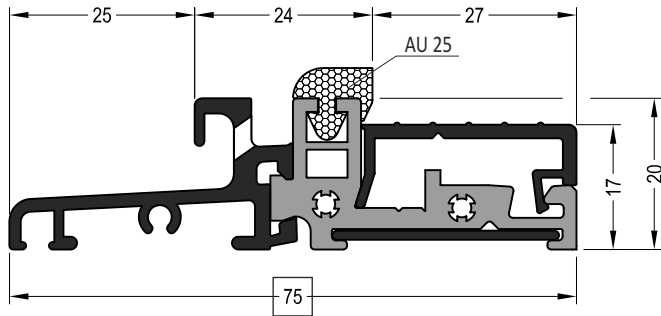

Дверной порог ATD 75/25

Артикул	Наименование	
ATD 75/25	Дверной порог	72 м

Артикул	Наименование	
AP 15-1	Профиль-капельник	72 м