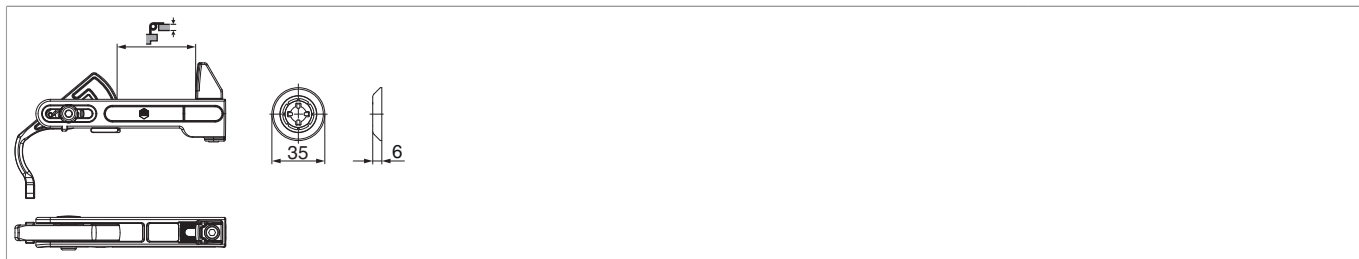

## 10860 - Держатель ставней Classic P-p 0 для опорного стержня с накладным диском Цвет: черный

### Технический чертёж

Цвет: черный	P-p 0	 15 - 40	 20	 10860
--------------	-------	--	---	--