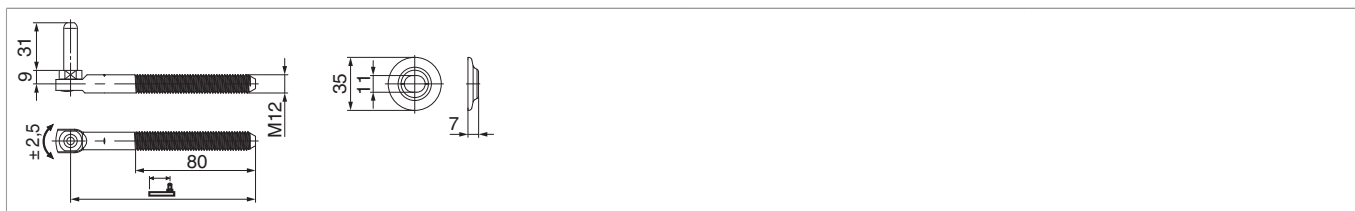

14136 - Универсальный несущий стержень крепление в стену с горизонтальной регулировкой Р-р 1 Цвет: черный

Технический чертёж

				No
Цвет: черный	Р-р 1	122	20	14136