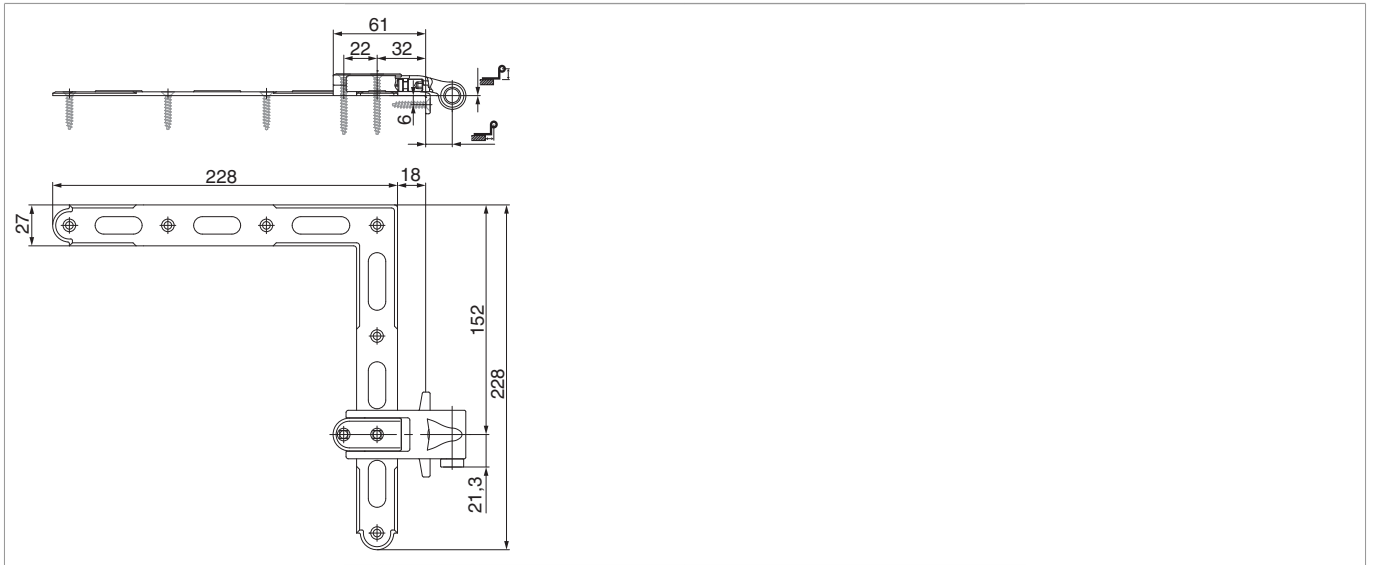

**14166 - Угловая петля крепление в оконную коробку
горизонтальная регулировка с накладкой KR= 0 AT= 18
прямая Цвет: черный**

Технический чертёж

Цвет: черный	прямая	0	18	32	9	10	14166 ¹⁾

¹⁾ Угловая петля: упаковка состоит из 1 шт. угловой петли верхней и 1 шт. угловой петли нижней