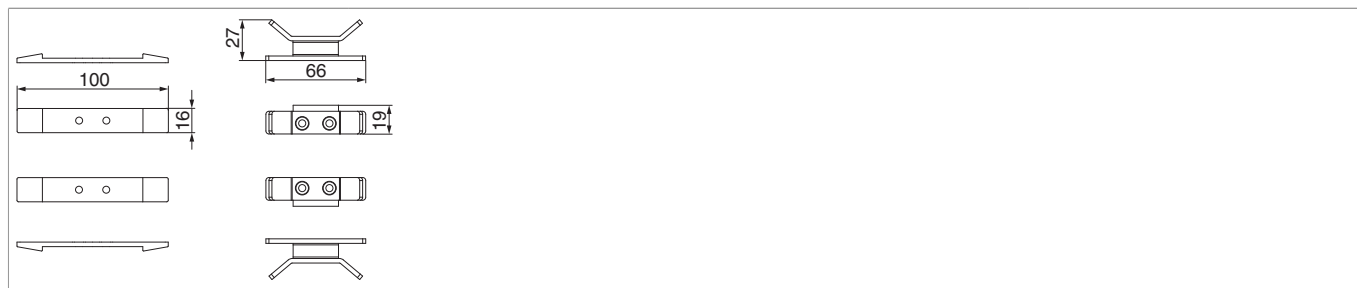

## 14316 - Запорные крюки для механизма складных ставней верхн. и нижн. Цвет: черный

### Технический чертёж

			<b>№</b>
Цвет: черный	Запорные крюки для механизма складных ставней верхн. и нижн.	10	14316