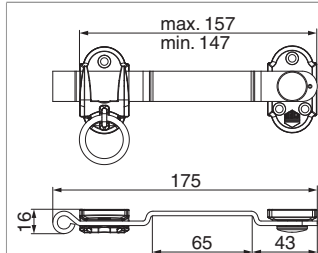

14212 - Запор для ставней, с кольцом с изогнутым плечом 175 мм лев/прав Цвет: черный

Технический чертёж

		L		№
Цвет: черный	с изогнутым плечом 175 мм	175	20	14212