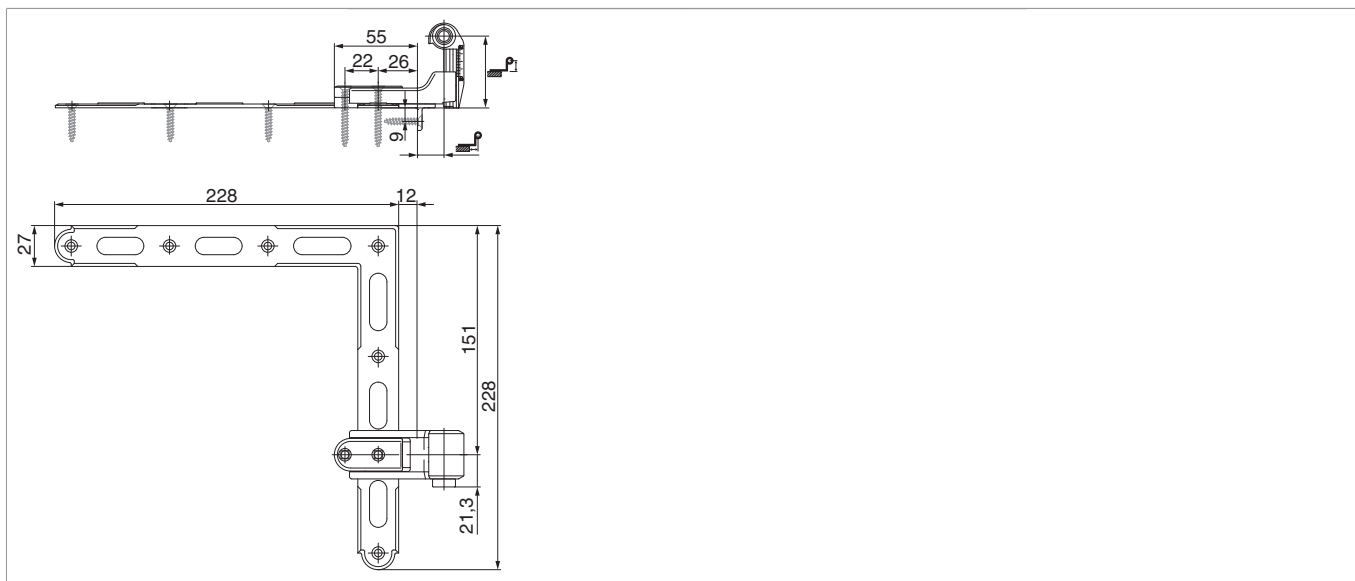

14232 - Угловая петля крепление в оконную коробку горизонтальная регулировка с накладкой KR= 65-100 AT= 18 P- р 3 Цвет: черный

Технический чертёж

Цвет: черный	P-р 3	140 - 210	65 - 100	18	9	10	№ 14232 ^{1) 2)}

¹⁾ Угловая петля: упаковка состоит из 1 шт. угловой петли верхней и 1 шт. угловой петли нижней

²⁾ Указанная глубина откоса действительна для толщины ставни 30 мм и расстояния между ставнями 0 мм.