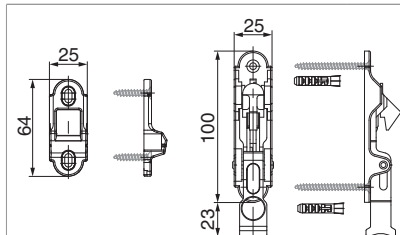

14248 - Держатель дверных ставней с саморезами и дюбелем Цвет: черный

Технический чертёж

Цвет: черный	 20	№ 14248
--------------	--	-------------------