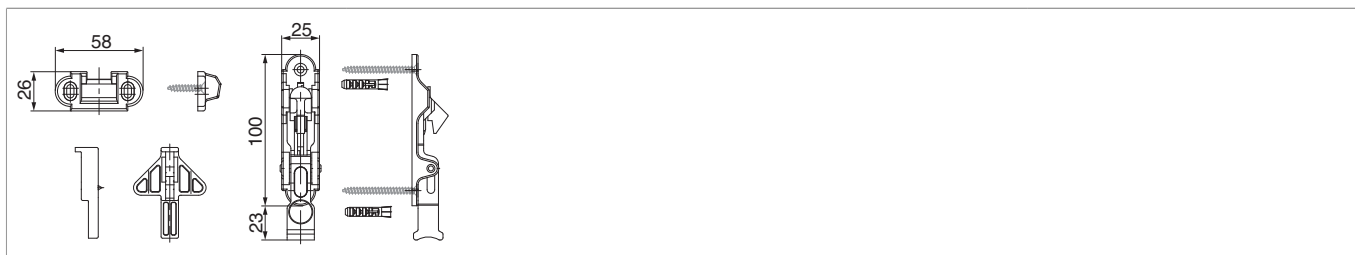

## 14462 - Держатель дверных ставней с короткой запорной консолью с саморезами и дюбелем Цвет: черный

### Технический чертёж

				<b>№</b>
Цвет: черный	Держатель дверных ставней с короткой запорной консолью	25	20	14462 <sup>1)</sup>

<sup>1)</sup> Упаковка: 1 шт. держатель дверной, 2 шт. саморез 4,5 x 25, 2 шт. дюбель S6, саморез 4,5 x 50