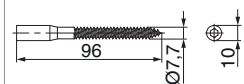

## 43823 - Опорный стержень L96 Цвет: черный

### Технический чертёж

			$\emptyset$		№
Цвет: черный	L96	0	7,7	20	43823