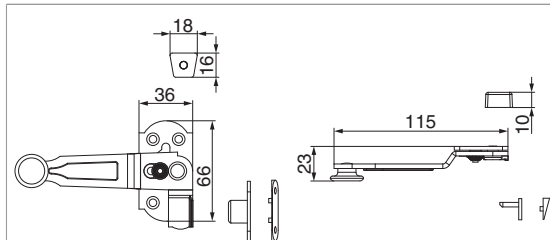

14027 - Запор для ставней, 1-створч. правый с пластиной с запорными цапфами и подкладкой правый Цвет: черный

Технический чертёж

				№
Цвет: черный	с пластиной с запорными цапфами и подкладкой с предохранительным блоком	правый	20	14027