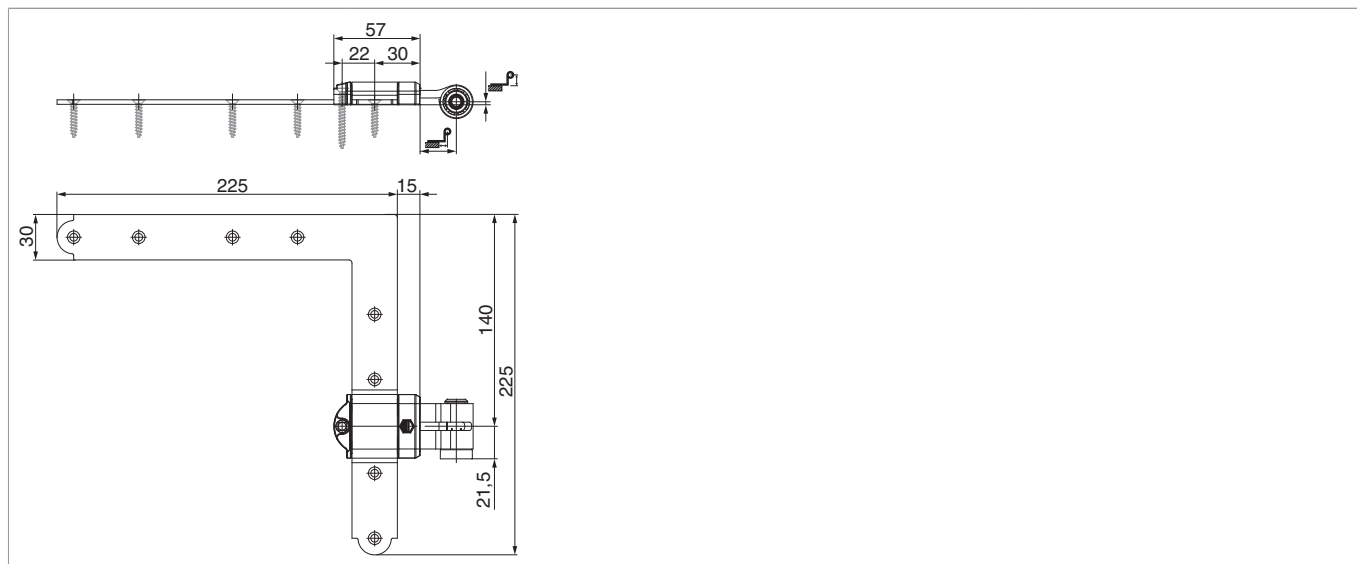

100027 - Угловая петля крепление в стену горизонтальная регулировка без накладки KR= 12 AT= 37-45 Цвет: черный

Технический чертёж

					No
Цвет: черный	12	37 - 45	9	10	100027 ¹⁾

¹⁾ Угловая петля: упаковка состоит из 1 шт. угловой петли верхней и 1 шт. угловой петли нижней