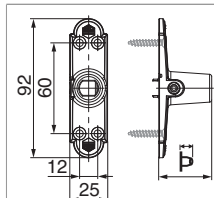

209475 - Опора петли SF крепление в оконную коробку B=20 B=25 для несущего стержня до L85 (p-p 0) Цвет: черный

Технический чертёж

							№
Цвет: черный	для несущего стержня до	L85 (p-p 0)	25	20	4	20	209475