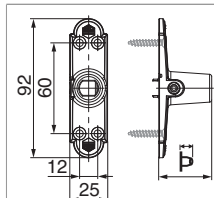

209476 - Опора петли SF крепление в оконную коробку B=35 B=25 для несущего стержня до L105 (p-p 1) Цвет: черный

Технический чертёж

							№
Цвет: черный	для несущего стержня до	L105 (p-p 1)	25	35	4	20	209476 ¹⁾

¹⁾ Не подходит для установки вместе с растровым фиксатором и системой открывания ставней изнутри.