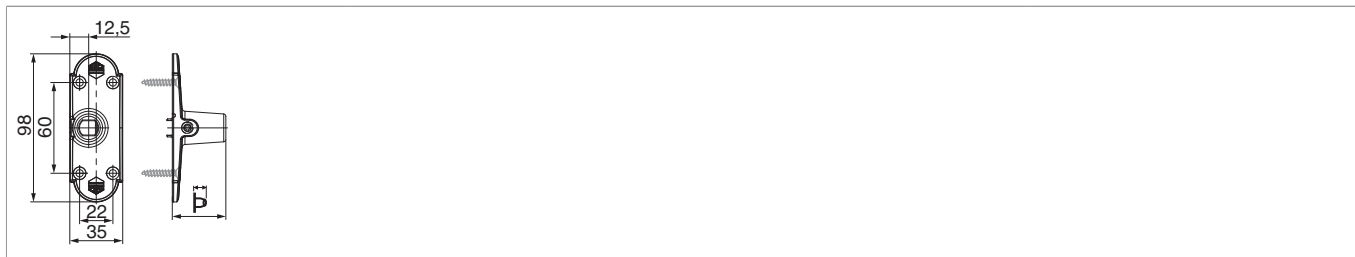

209477 - Опора петли SF крепление в оконную коробку B=35 B=35 для несущего стержня до L105 (р-р 1) Цвет: черный

Технический чертёж

							
Цвет: черный	для несущего стержня до	L105 (р-р 1)	35	35	4	20	№ 209477