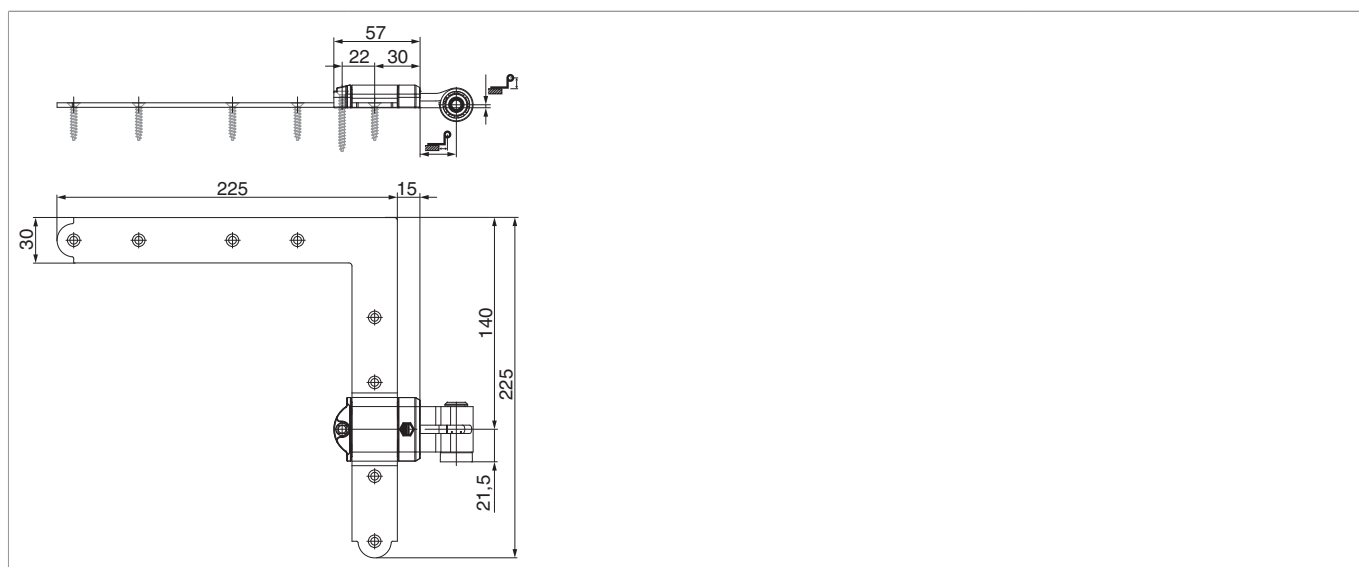

100021 - Угловая петля крепление в стену горизонтальная регулировка без накладки KR= 7 AT= 16-24 Цвет: черный

Технический чертёж

Цвет: черный	7	16 - 24	9	10	100021 ¹⁾

¹⁾ Угловая петля: упаковка состоит из 1 шт. угловой петли верхней и 1 шт. угловой петли нижней