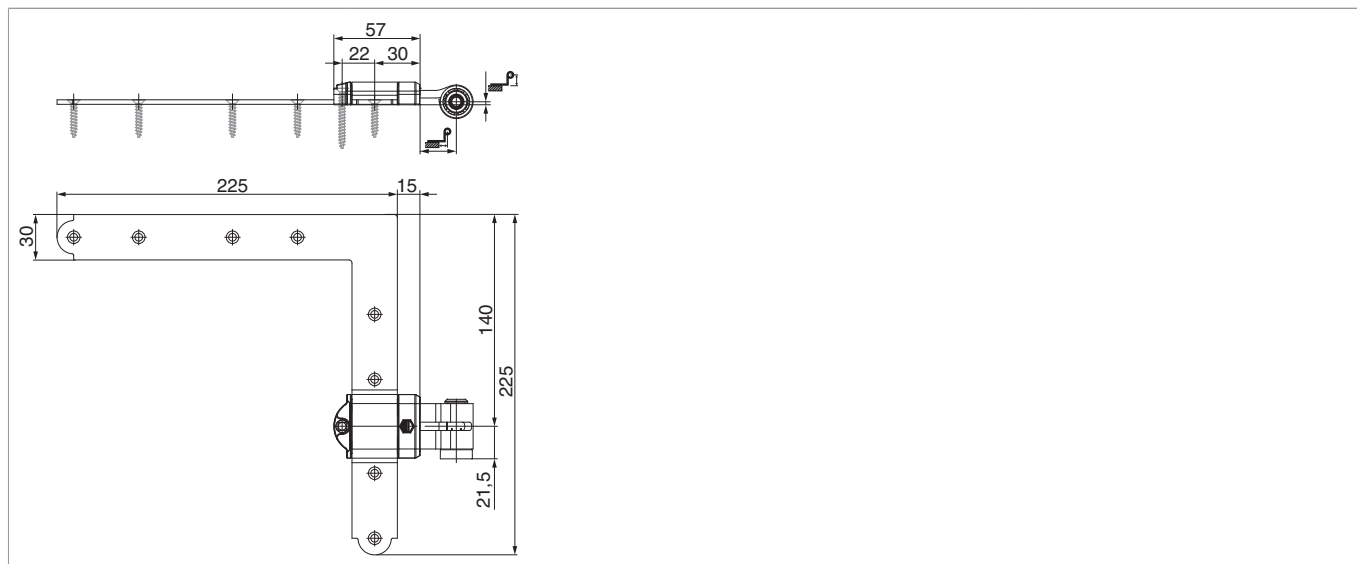

## 100022 - Угловая петля крепление в стену горизонтальная регулировка без накладки KR= 12 AT= 16-24 Цвет: черный

### Технический чертёж

Цвет: черный	12	16 - 24	9	10	100022 <sup>1)</sup>

<sup>1)</sup> Угловая петля: упаковка состоит из 1 шт. угловой петли верхней и 1 шт. угловой петли нижней