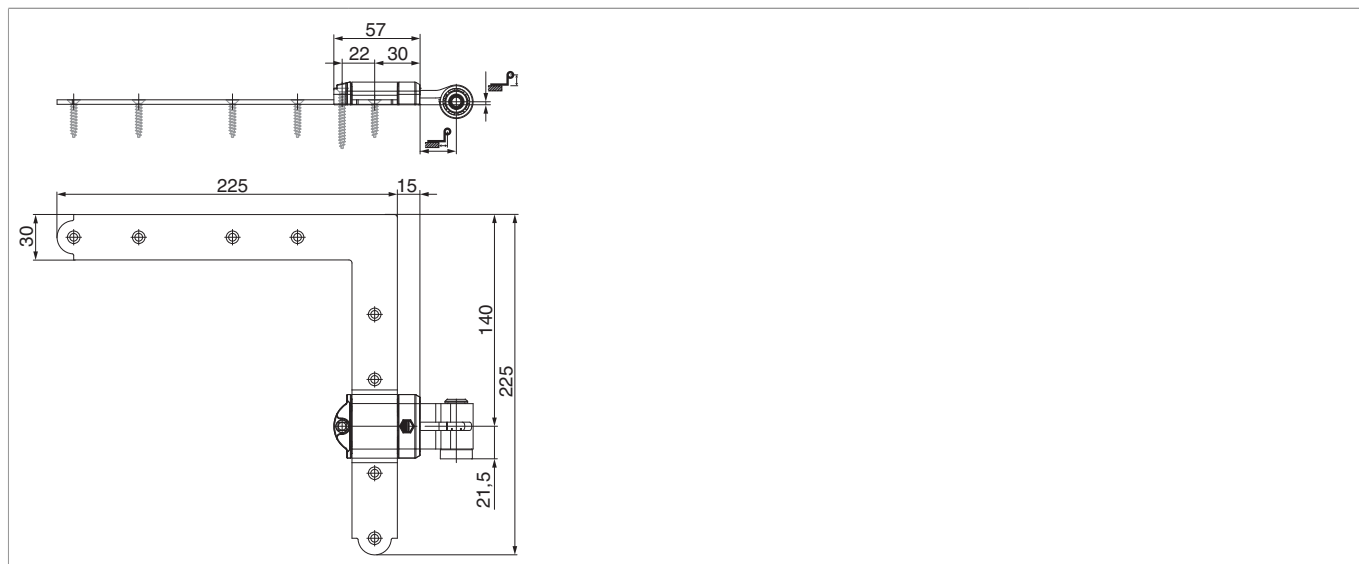

100023 - Угловая петля крепление в стену горизонтальная регулировка без накладки KR= 19 AT= 16-24 Цвет: черный

Технический чертёж

| | | | | | |
|--------------|----|---------|---|----|----------------------|
| | | | | | |
| Цвет: черный | 19 | 16 - 24 | 9 | 10 | 100023 ¹⁾ |

¹⁾ Угловая петля: упаковка состоит из 1 шт. угловой петли верхней и 1 шт. угловой петли нижней