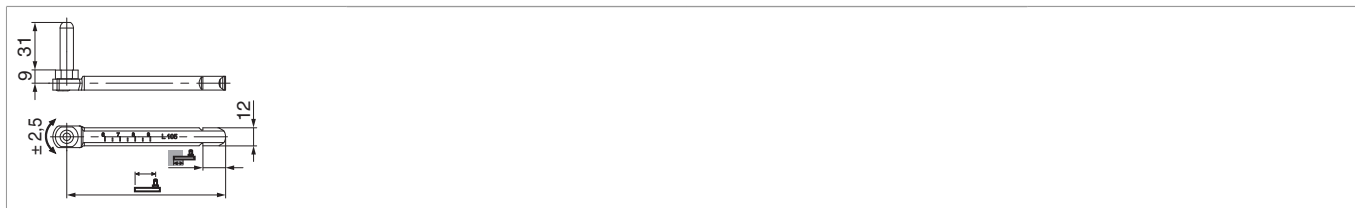

209470 - Регулир.несущий стержень SK15 крепление в оконную коробку с горизонтальной регулировкой L125 Расст.70-110 Цвет: черный

Технический чертёж

							
Цвет: черный	L125	70 - 110	15	125	55	20	№ 209470 ¹⁾

¹⁾ Указанная минимальная длина фиксации стержня действительна только для монтажа на дерево (см. главу 1.2)!