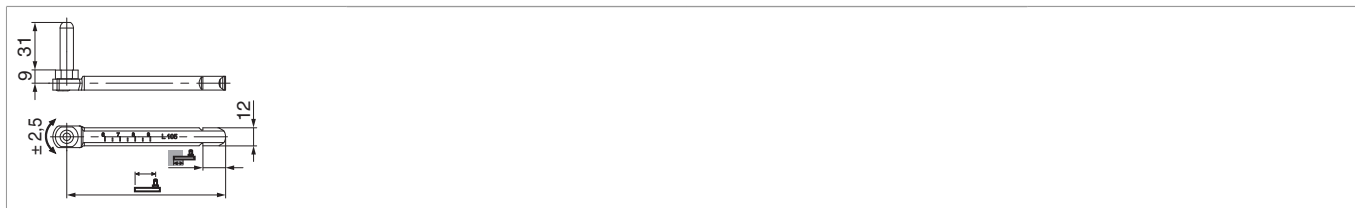

209419 - Регулир.несущий стержень SK15 крепление в оконную коробку с горизонтальной регулировкой L135 (р-р 2) Расст.80-120 Цвет: черный

Технический чертёж

							
Цвет: черный	L135 (р-р 2)	80 - 120	15	135	55	20	№ 209419 ¹⁾

¹⁾ Указанная минимальная длина фиксации стержня действительна только для монтажа на дерево (см. главу 1.2)!