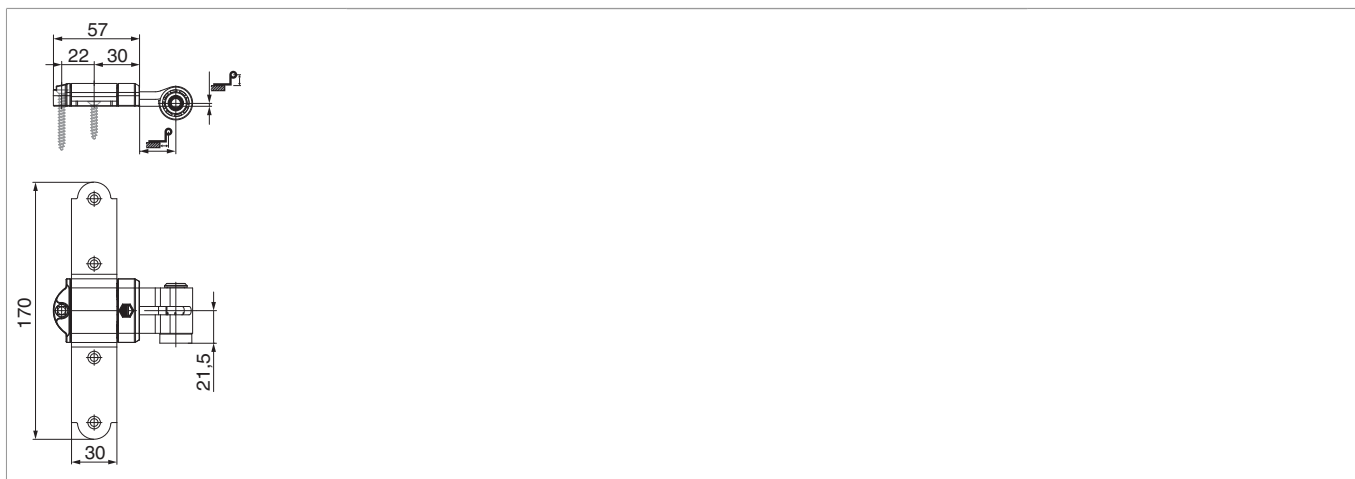

**100000 - Крестообразная петля крепление в стену
горизонтальная регулировка без накладки KR= 2 AT= 16-24
Цвет: черный**

Технический чертёж

					
Цвет: черный	2	16 - 24	5	20	100000