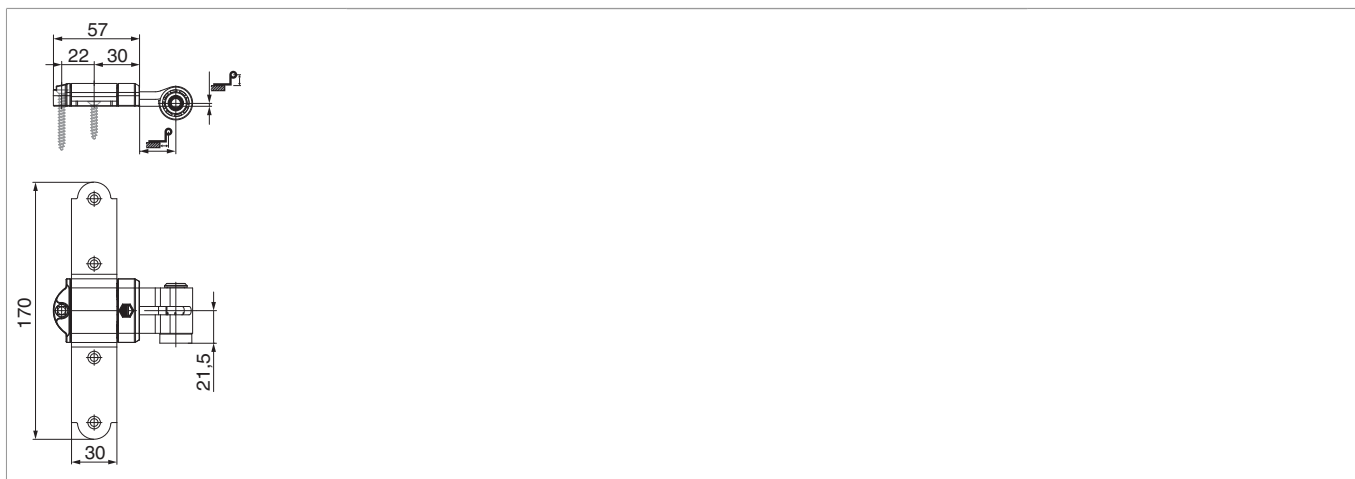

**100005 - Крестообразная петля крепление в стену
горизонтальная регулировка без накладки KR= 2 AT= 37-45
Цвет: черный**

Технический чертёж

					
Цвет: черный	2	37 - 45	5	20	100005