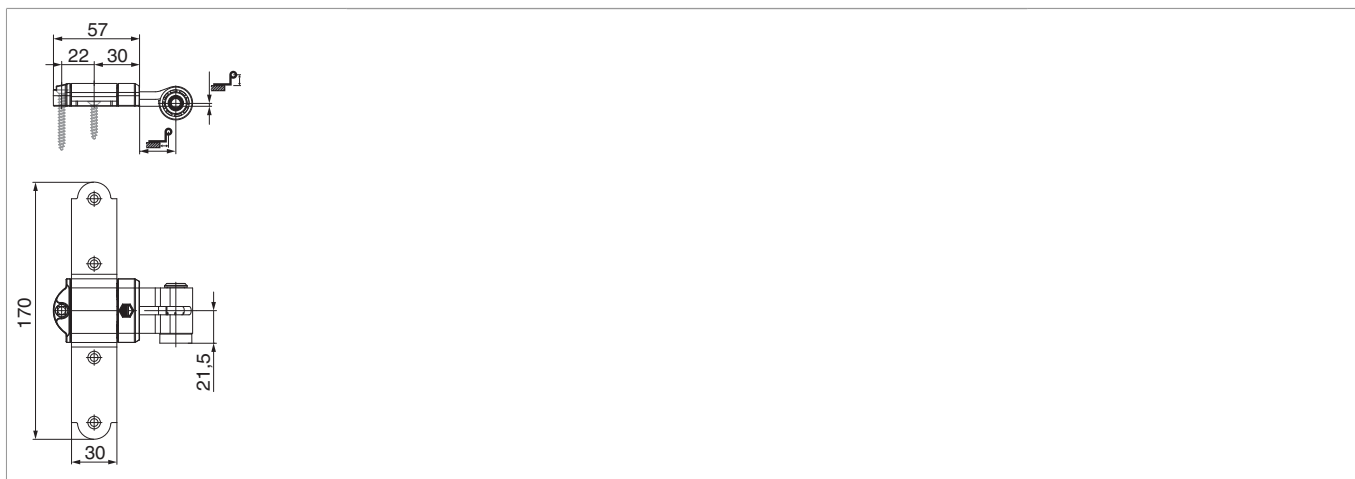

**100001 - Крестообразная петля крепление в стену  
горизонтальная регулировка без накладки KR= 7 AT= 16-24  
Цвет: черный**

**Технический чертёж**

					
Цвет: черный	7	16 - 24	5	20	100001