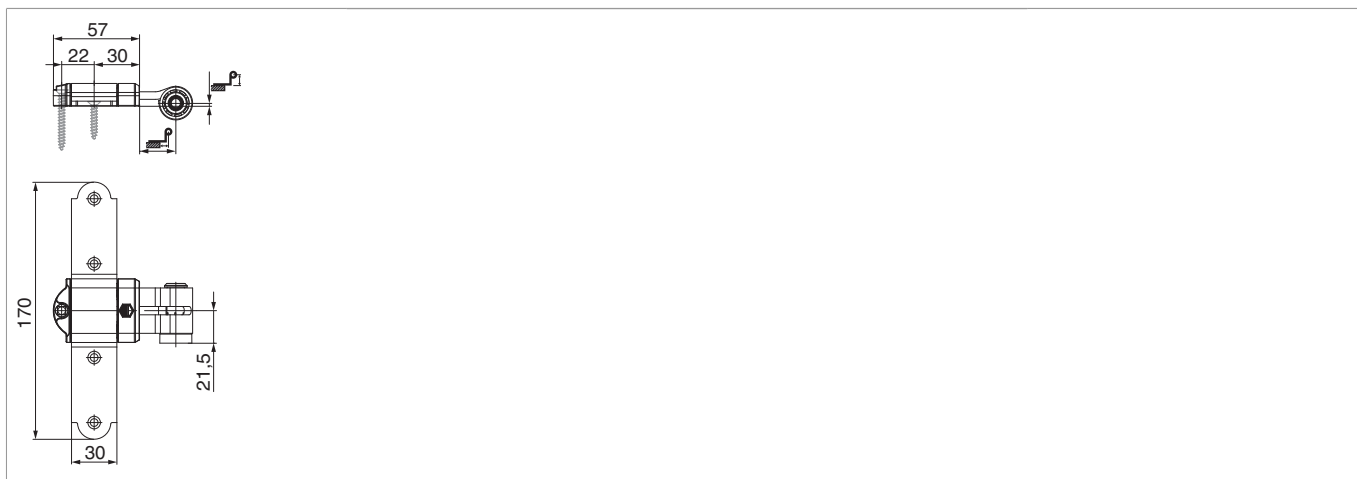

**100007 - Крестообразная петля крепление в стену
горизонтальная регулировка без накладки KR= 12 AT= 37-45
Цвет: черный**

Технический чертёж

					
Цвет: черный	12	37 - 45	5	20	100007