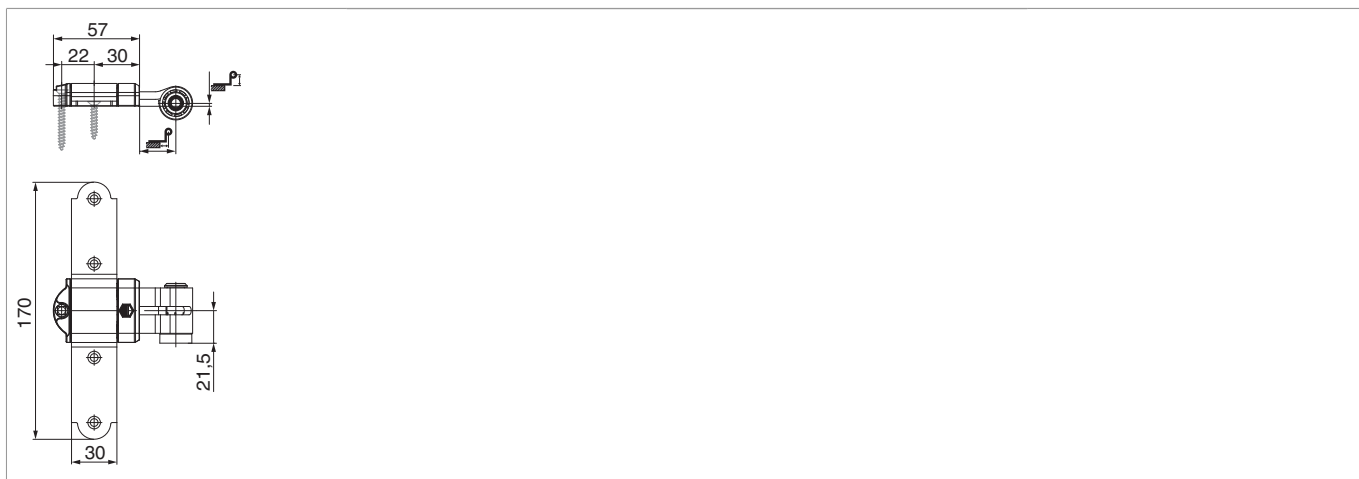

**100003 - Крестообразная петля крепление в стену
горизонтальная регулировка без накладки KR= 19 AT= 16-24
Цвет: черный**

Технический чертёж

					
Цвет: черный	19	16 - 24	5	20	100003