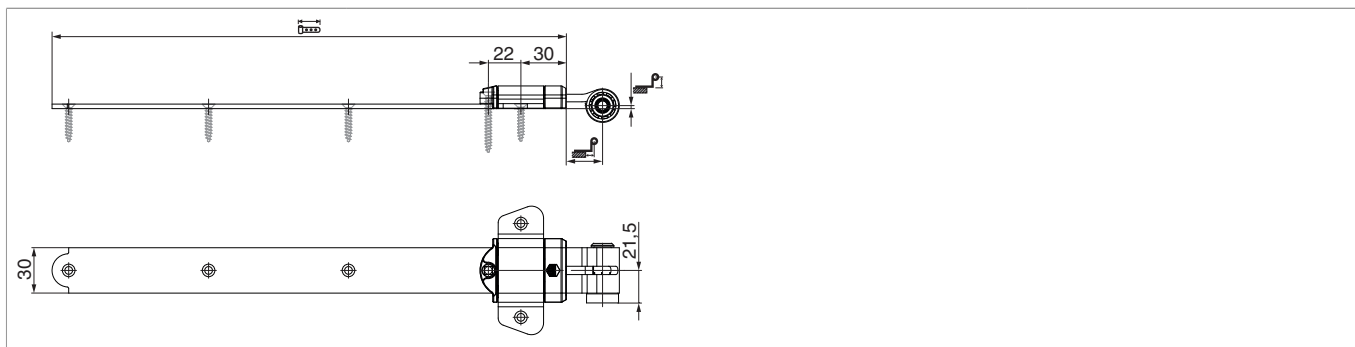

## 100015 - Длинная петля крепление в стену горизонтальная регулировка без накладки KR= 2 AT= 37-45 Цвет: черный

### Технический чертёж

						
Цвет: черный	2	37 - 45	340	6	20	100015