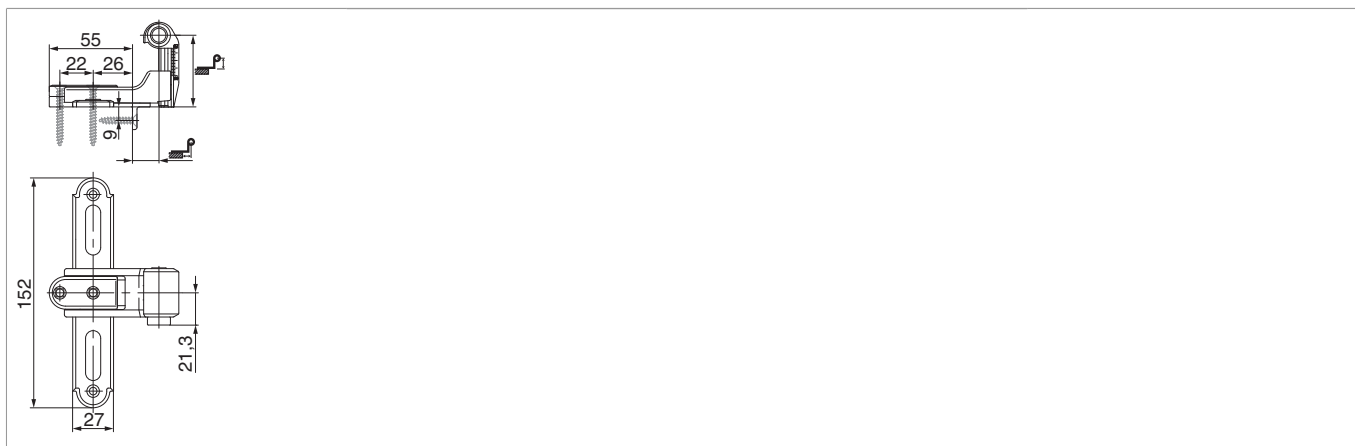

## 56970 - Крестообразная петля крепление в оконную коробку горизонтальная регулировка с накладкой KR= 45-70 AT= 18 P-p 2 Цвет: черный

### Технический чертёж

							
Цвет: черный	P-p 2	100 - 150	45 - 70	18	5	20	56970 <sup>1)</sup>

<sup>1)</sup> Указанная глубина откоса действительна для толщины ставни 30 мм и расстояния между ставнями 0 мм.