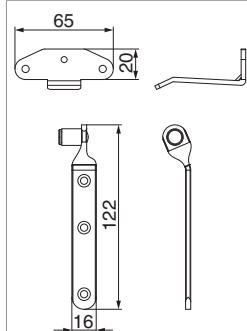

101438 - Запорная пластина для ставней изогнут Цвет: черный

Технический чертёж

					№
Цвет: черный	Запорная пластина для ставней изогнут			20	101438