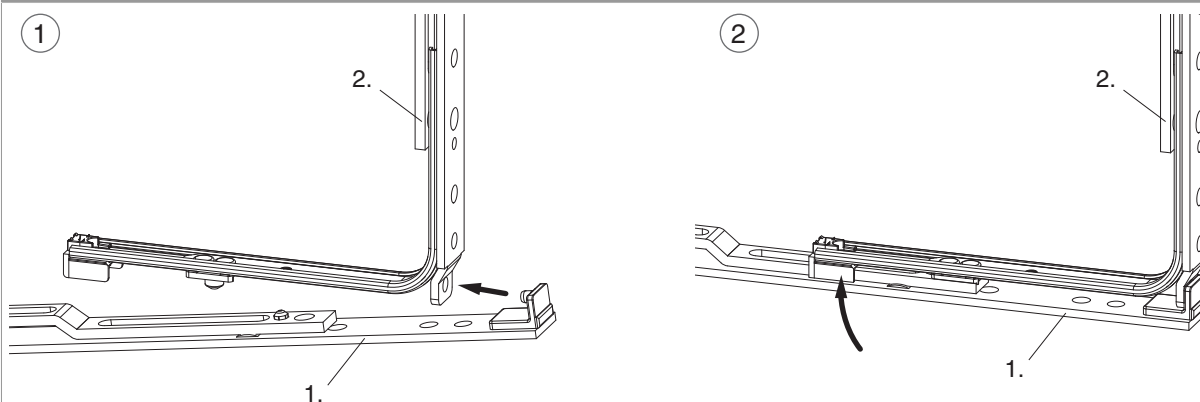

224283 - Угловой переключатель для арочных окон ММ вертикальный удлиняемый FFB 500-1.650 серебряный

Технический чертёж

		L	H				№
серебряный	вертикальный удлиняемый		170	500 - 1.650		50	224283 ¹⁾

¹⁾ Для применения в арочных конструкциях также заказывается Арт.224282

Таблица расположения саморезов

№		1		2		3	4	
224283			1	196	2	89,5	105,2	

Навесное соединение

Навешивание

- Угловой запор зацепить за соединительную консоль в угловом переключателе (1) и откинуть кверху (2)

1. Угловой запор для арочного окна (Арт. 224282)

2. Угловой переключатель для арочного окна (Арт. 224283)

Зубчатое соединение

вертикальный

Соединение отверстие-штифт