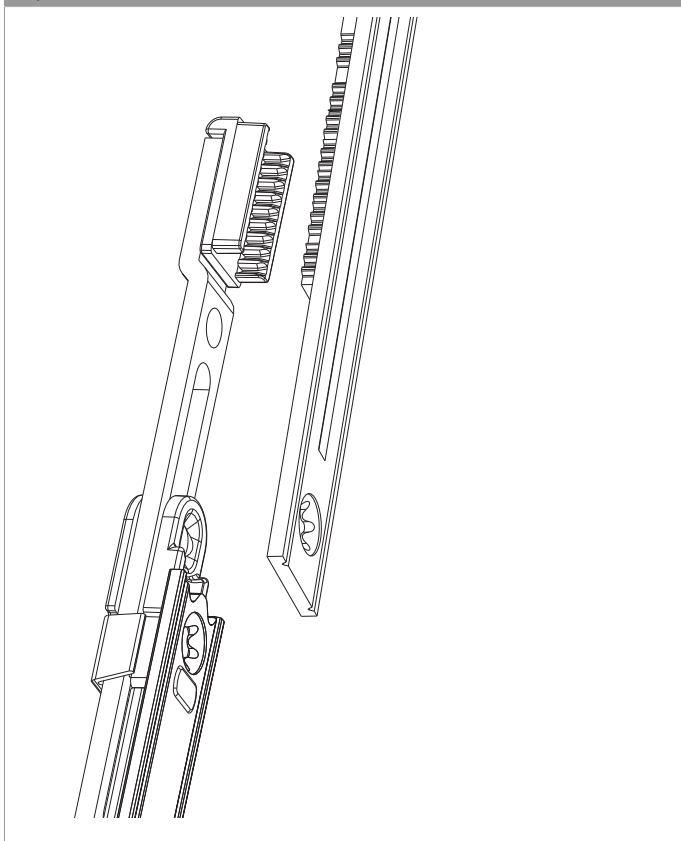

224283 - Угловой переключатель для арочных окон ММ вертикальный удлиняемый FFB 500-1.650 серебряный

Технический чертёж

		L	H				№
серебряный	вертикальный удлиняемый		170	500 - 1.650		50	224283 ¹⁾

¹⁾ Для применения в арочных конструкциях также заказывается Арт.224282

Таблица расположения саморезов

№		1		2		3	4	
224283			1	196	2	89,5	105,2	

Навесное соединение

Навешивание

- Угловой запор зацепить за соединительную консоль в угловом переключателе (1) и откинуть кверху (2)

1. Угловой запор для арочного окна (Арт. 224282)

2. Угловой переключатель для арочного окна (Арт. 224283)

Зубчатое соединение

вертикальный

Соединение отверстие-штифт