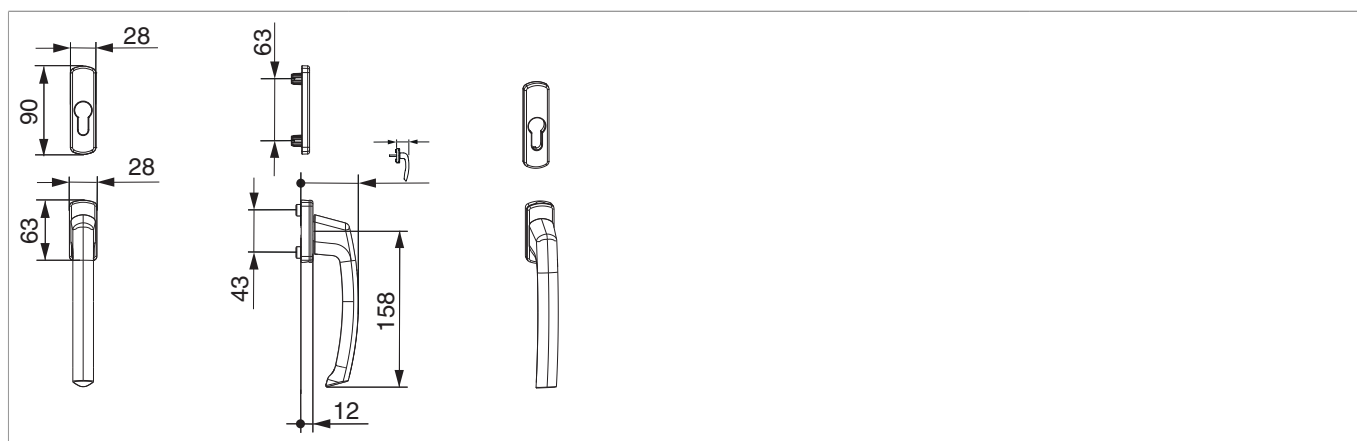

203903 - Ручка SKB Harmony внутренняя ручка PZ Цвет: белый RAL 9016

Технический чертёж

							№
Цвет: белый RAL 9016	PZ	58	28	7	Порошковое покрытие	10	203903

Рисунок продукта

Схема сверления и фрезерования

Монтаж

Данные по размерам