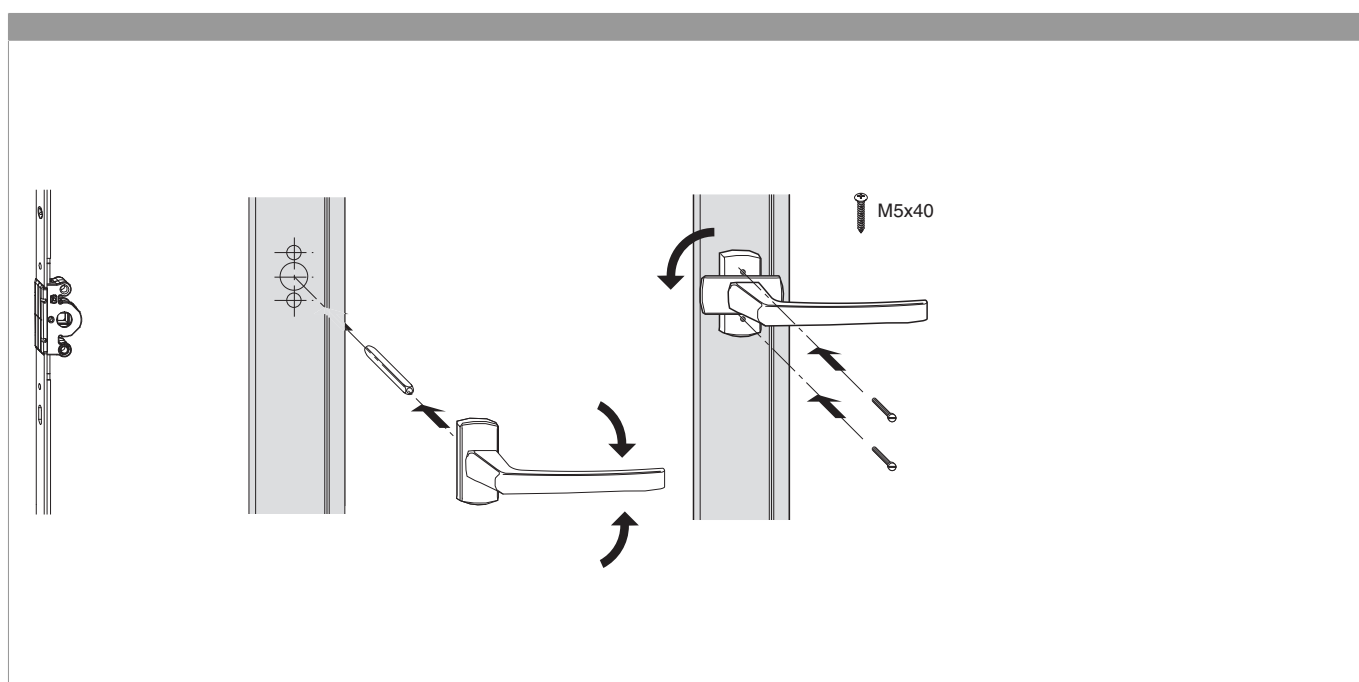

203903 - Ручка SKB Harmony внутренняя ручка PZ Цвет: белый RAL 9016

Технический чертёж

							№
Цвет: белый RAL 9016	PZ	58	28	7	Порошковое покрытие	10	203903

Рисунок продукта

Схема сверления и фрезерования

Монтаж

Данные по размерам