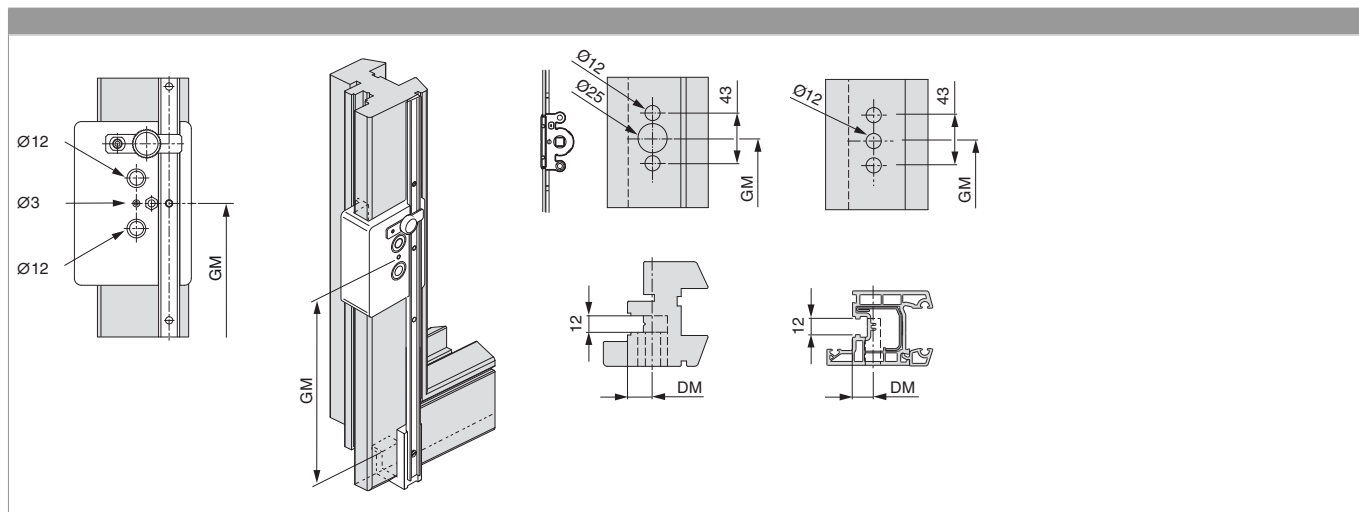

203903 - Ручка SKB Harmony внутренняя ручка PZ Цвет: белый RAL 9016

Технический чертёж

							№
Цвет: белый RAL 9016	PZ	58	28	7	Порошковое покрытие	10	203903

Рисунок продукта

Схема сверления и фрезерования

Монтаж

Данные по размерам