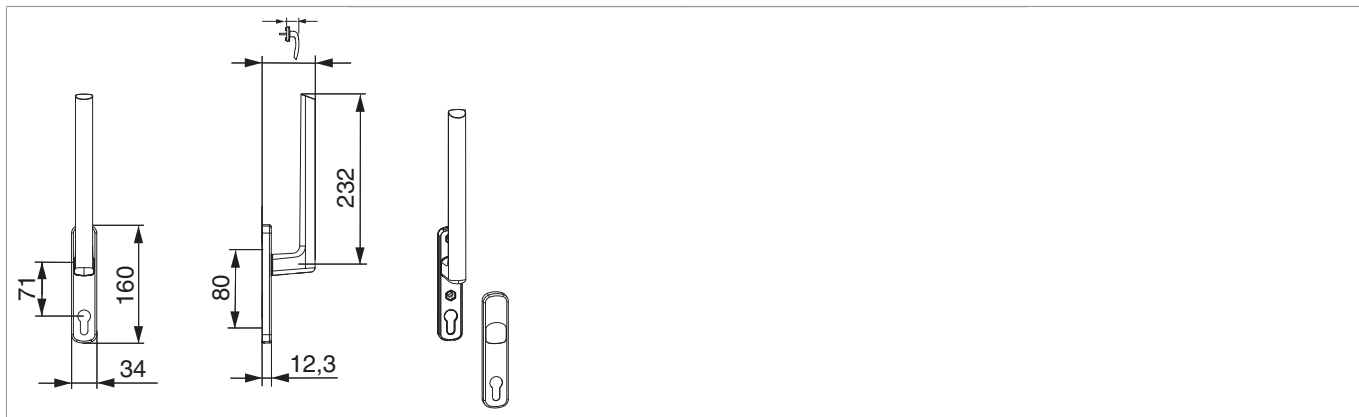

218415 - Ручка HS 12 внеш. ручка PZ без четырёхгранного штифта 10 Черный коричневый RAL 8022 шелковисто-глянцевый

Технический чертёж