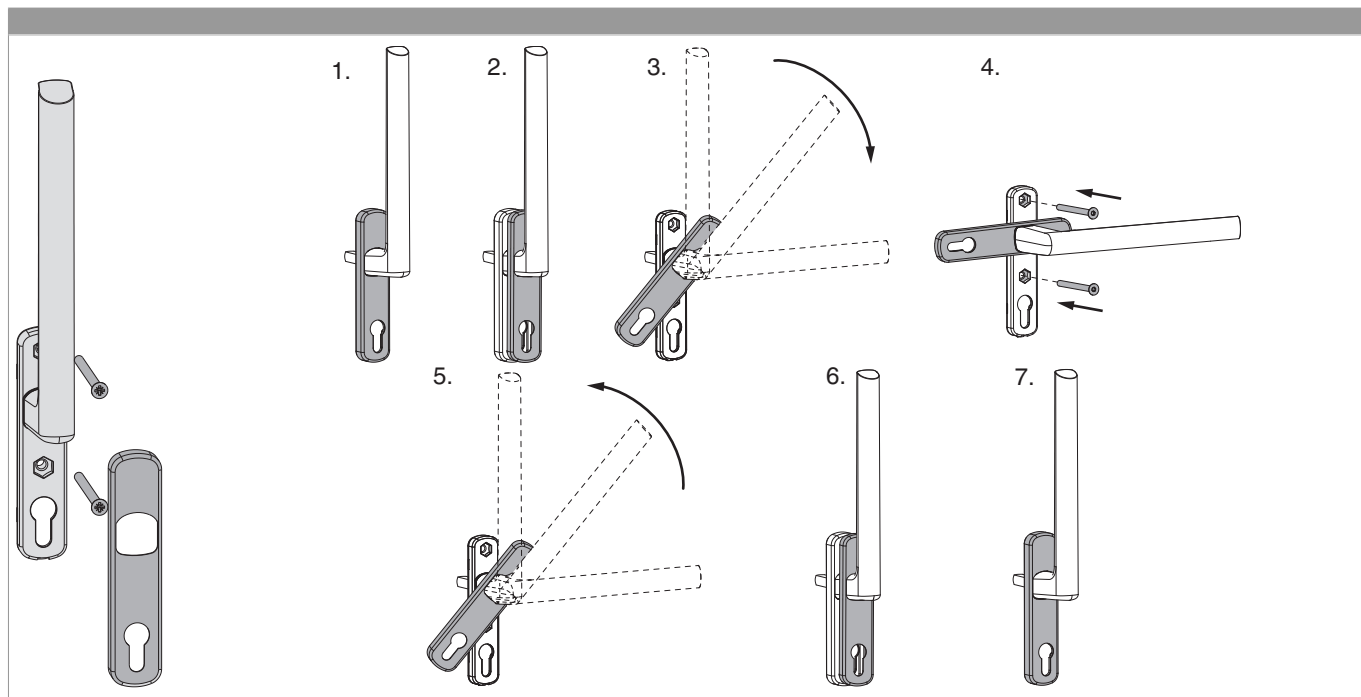

Рисунок продукта

218415 - Ручка HS 12 внешн. ручка PZ без
четырёхгранного штифта 10 Черный коричневый RAL
8022 шелковисто-глянцевый

Схема сверления и фрезерования

218415 - Ручка HS 12 внешн. ручка PZ без
четырёхгранного штифта 10 Черный коричневый RAL
8022 шелковисто-глянцевый

Монтаж

218415 - Ручка HS 12 внешн. ручка PZ без
четырёхгранного штифта 10 Черный коричневый RAL
8022 шелковисто-глянцевый

Данные по размерам