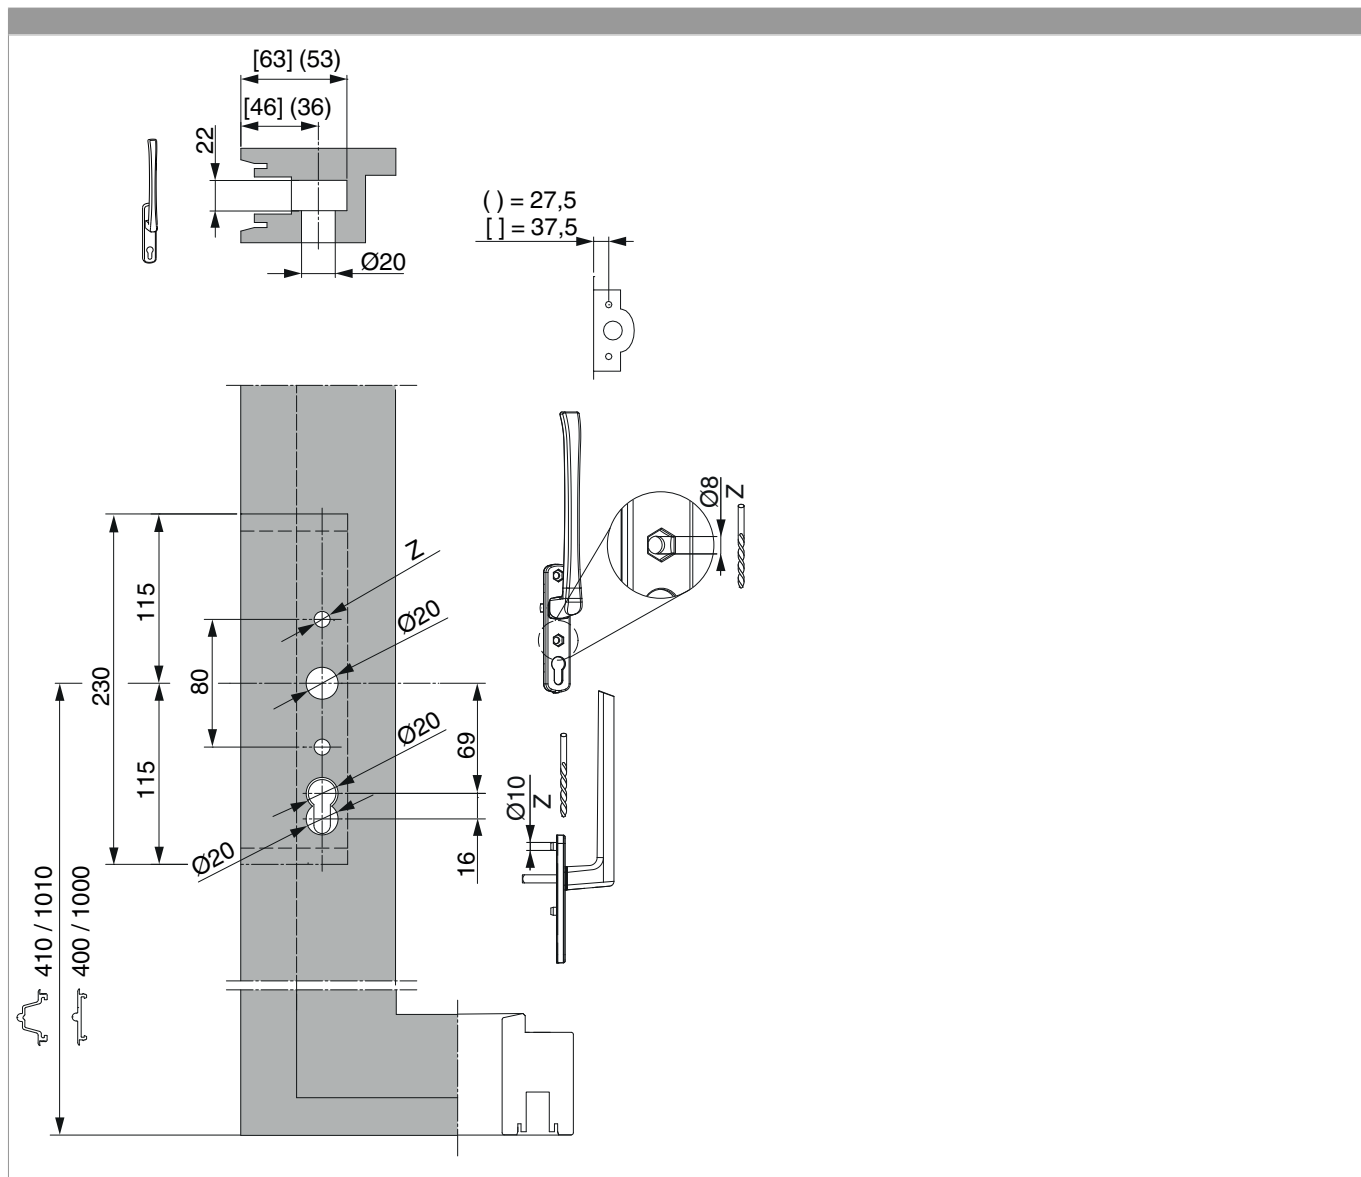

218415 - Ручка HS 12 внеш. ручка PZ без четырёхгранного штифта 10 Черный коричневый RAL 8022 шелковисто-глянцевый

Технический чертёж

Черный коричневый RAL 8022	внешн. ручка	72	34	10	32	порошковое покрытие	1	№	218415

Рисунок продукта

218415 - Ручка HS 12 внешн. ручка PZ без
четырёхгранного штифта 10 Черный коричневый RAL
8022 шелковисто-глянцевый

Схема сверления и фрезерования

218415 - Ручка HS 12 внешн. ручка PZ без
четырёхгранного штифта 10 Черный коричневый RAL
8022 шелковисто-глянцевый

Монтаж

218415 - Ручка HS 12 внешн. ручка PZ без
четырёхгранного штифта 10 Черный коричневый RAL
8022 шелковисто-глянцевый

Данные по размерам