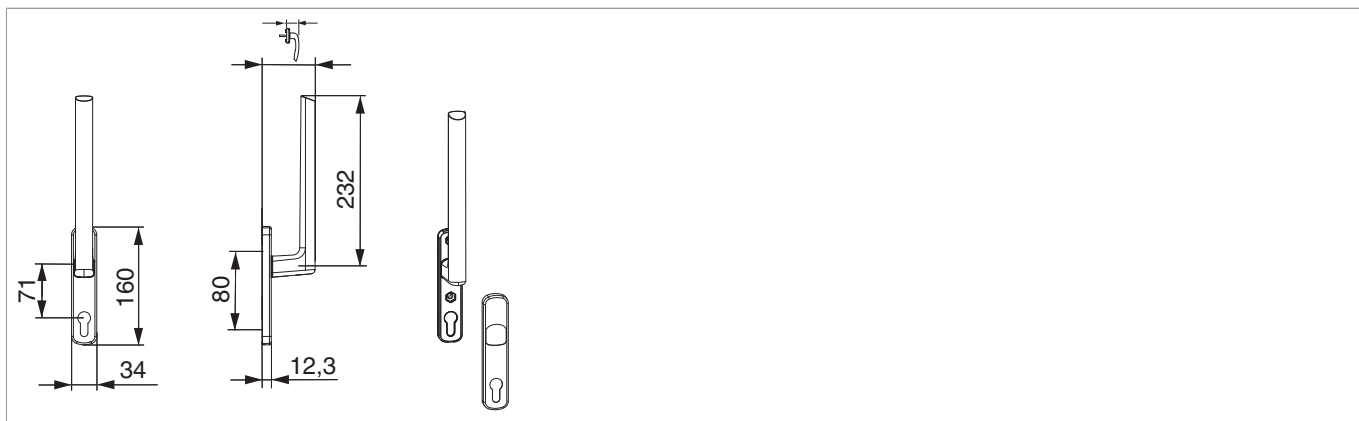

227609 - Ручка HS 12 внеш. ручка PZ без четырёхгранного штифта 10 темно-черный RAL 9005 матовый

Технический чертёж

								№
темно-черный RAL 9005	внешн. ручка	72	34	10	32	порошковое покрытие	1	227609

Рисунок продукта

227609 - Ручка HS 12 внешн. ручка PZ без
четырёхгранного штифта 10 темно-черный RAL 9005
матовый

Схема сверления и фрезерования

227609 - Ручка HS 12 внешн. ручка PZ без
четырёхгранного штифта 10 темно-черный RAL 9005
МАТОВЫЙ