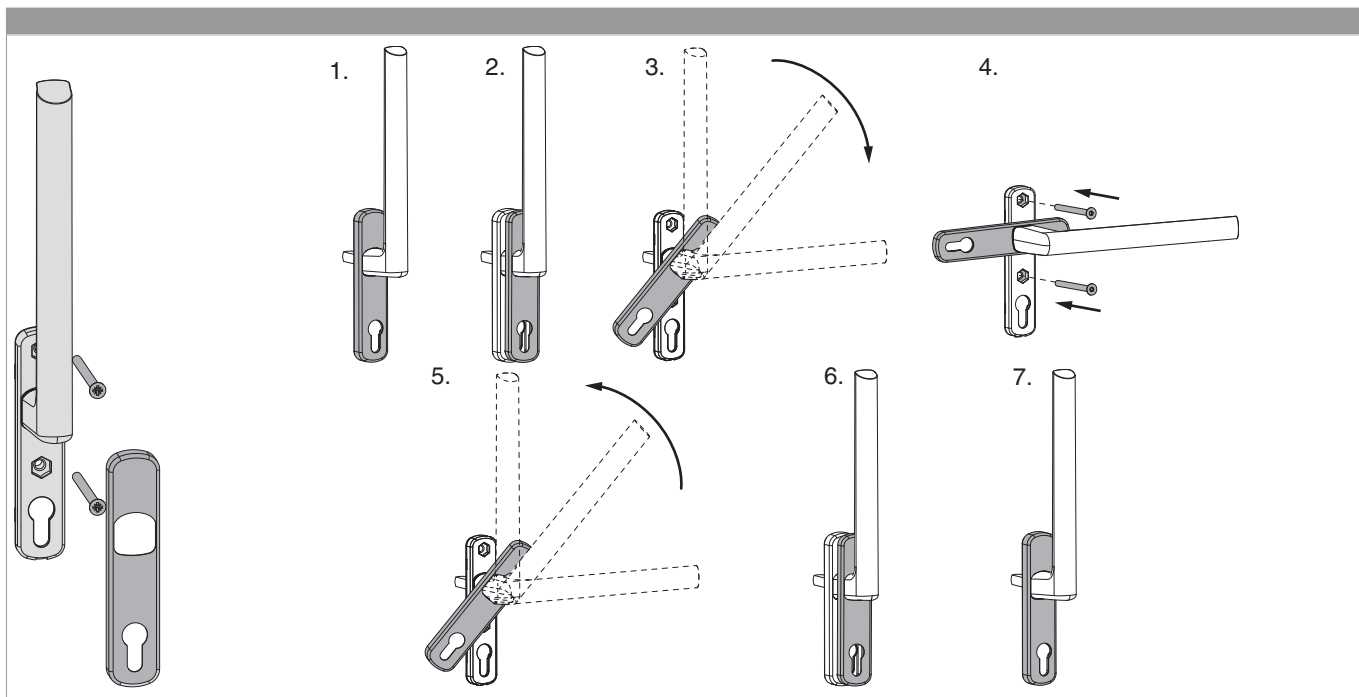

227609 - Ручка HS 12 внешн. ручка PZ без
четырёхгранного штифта 10 темно-черный RAL 9005
матовый

Схема сверления и фрезерования

227609 - Ручка HS 12 внешн. ручка PZ без
четырёхгранного штифта 10 темно-черный RAL 9005
МАТОВЫЙ

Монтаж

227609 - Ручка HS 12 внешн. ручка PZ без
четырёхгранного штифта 10 темно-черный RAL 9005
матовый

Данные по размерам