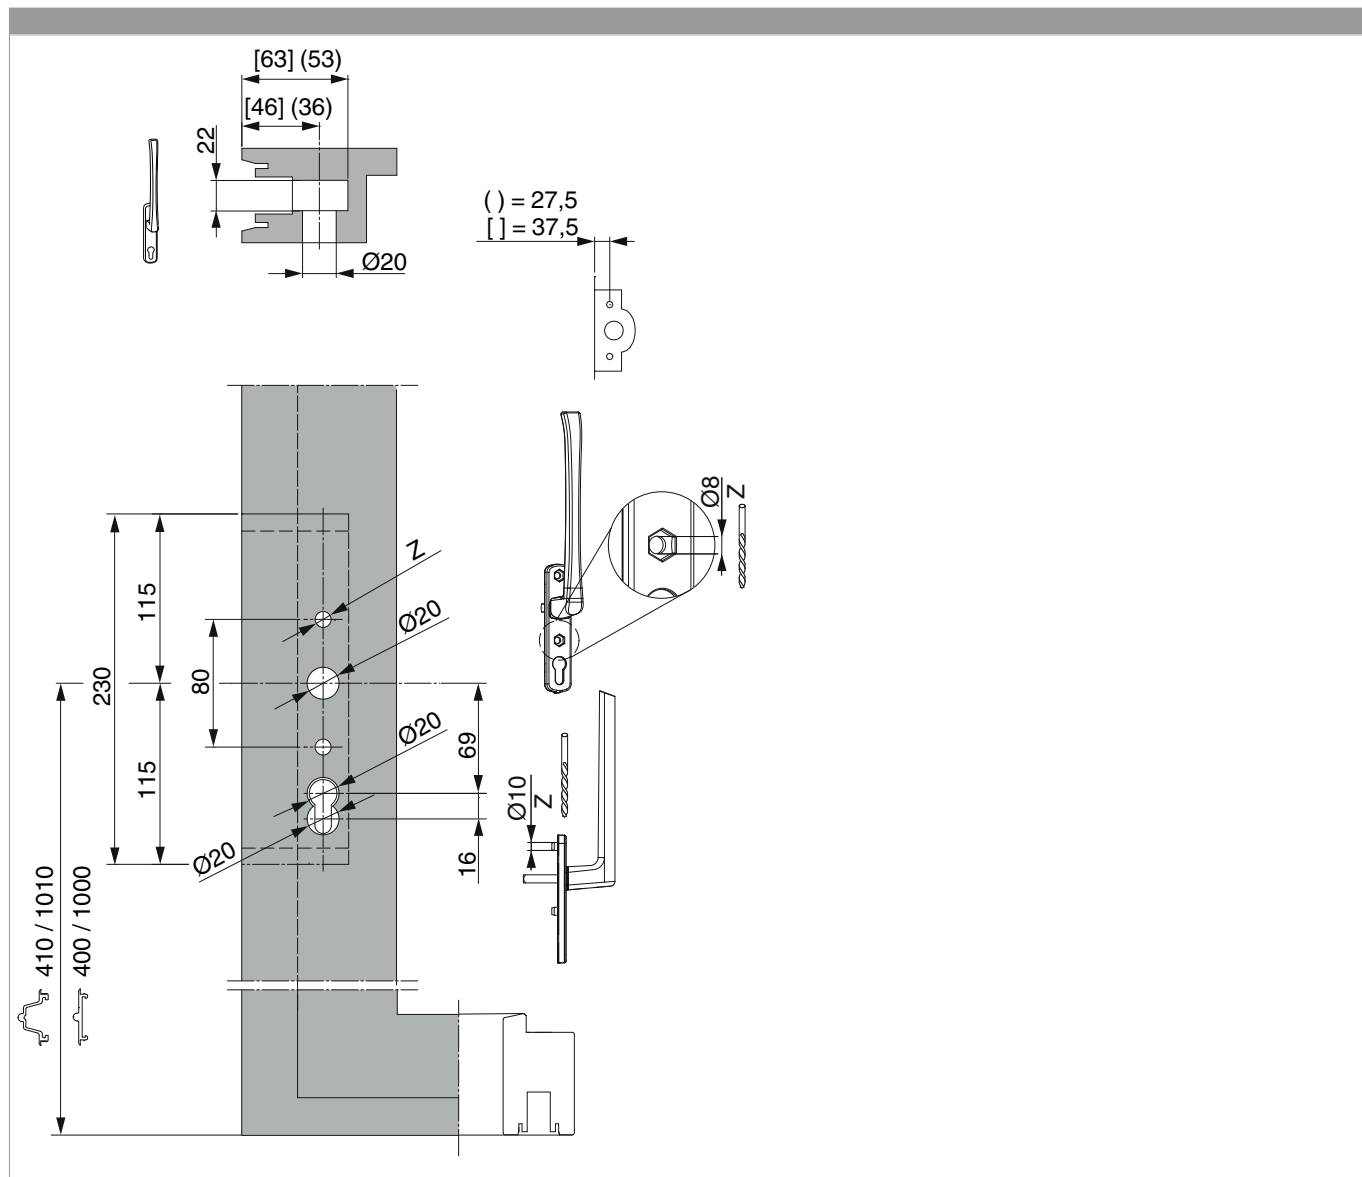

227609 - Ручка HS 12 внеш. ручка PZ без четырёхгранного штифта 10 темно-черный RAL 9005 матовый

Технический чертёж

								№
темно-черный RAL 9005	внешн. ручка	72	34	10	32	порошковое покрытие	1	227609

Рисунок продукта

227609 - Ручка HS 12 внешн. ручка PZ без
четырёхгранного штифта 10 темно-черный RAL 9005
матовый

Схема сверления и фрезерования

227609 - Ручка HS 12 внешн. ручка PZ без
четырёхгранного штифта 10 темно-черный RAL 9005
МАТОВЫЙ

Монтаж

227609 - Ручка HS 12 внешн. ручка PZ без
четырёхгранного штифта 10 темно-черный RAL 9005
матовый

Данные по размерам