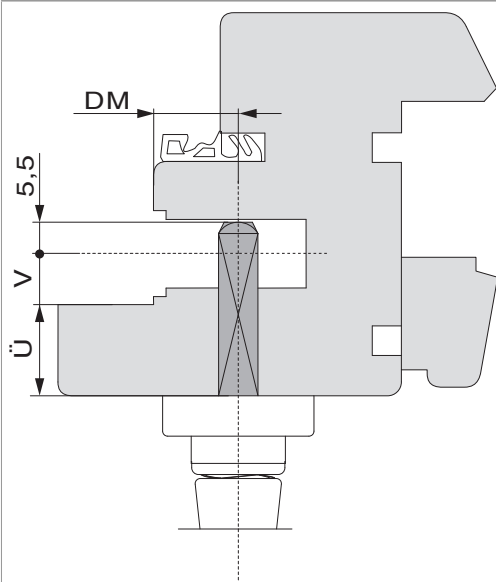

Рисунок продукта

218399 - Ручка HS 12 внутренняя ручка
внутрен.упорн.кольцо 10 без четырёхгранного штифта
10 белый RAL 9016 шелковисто-глянцевый

Схема сверления

Розетка с упорными кольцами Ø 10

218399 - Ручка HS 12 внутренняя ручка
внутрен.упорн.кольцо 10 без четырёхгранного штифта
10 белый RAL 9016 шелковисто-глянцевый

Монтаж

Расчет длины саморезов

$X = 8$ мм: Harmony, Symphony

$X = 9,5$ мм: Rhapsody

\ddot{U} = наплав

V = смещение оси фурнитуры

Расчет длины штифта

\ddot{U} = наплав

V = смещение оси фурнитуры

DM = дорнмас