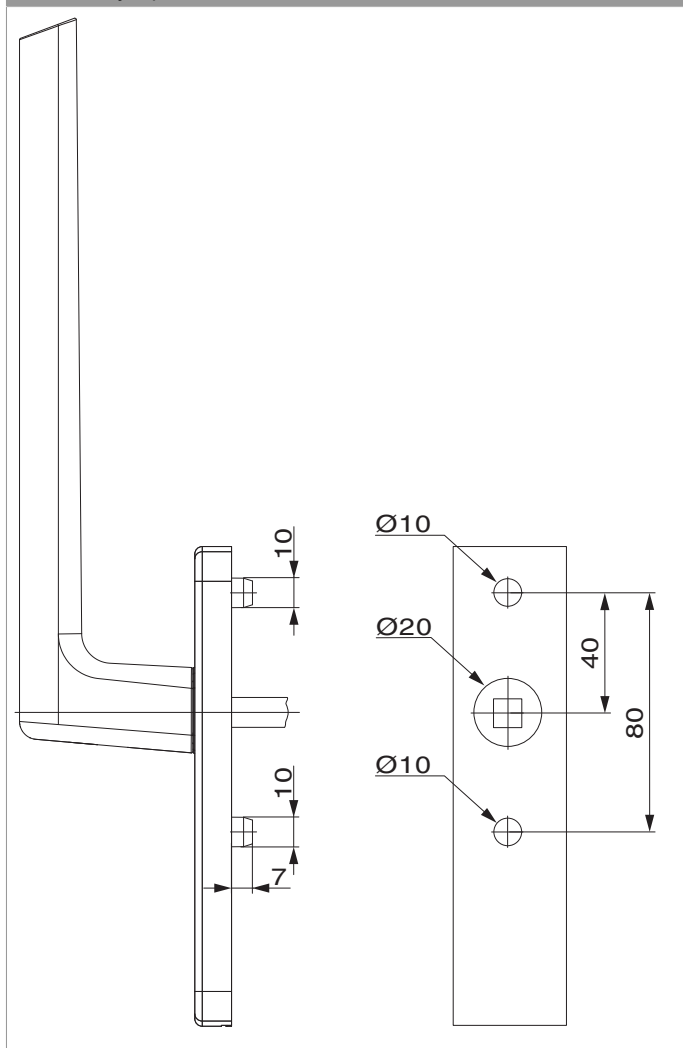

218399 - Ручка HS 12 внутренняя ручка внутрен.упорн.кольцо 10 без четырёхгранного штифта 10 белый RAL 9016 шелковисто-глянцевый

Технический чертёж

Цвет: белый RAL 9016	72	без штифта	10	Порошковое покрытие	1	218399

Рисунок продукта

218399 - Ручка HS 12 внутренняя ручка
внутрен.упорн.кольцо 10 без четырёхгранного штифта
10 белый RAL 9016 шелковисто-глянцевый

Схема сверления

Розетка с упорными кольцами Ø 10

218399 - Ручка HS 12 внутренняя ручка
внутрен.упорн.кольцо 10 без четырёхгранного штифта
10 белый RAL 9016 шелковисто-глянцевый

Монтаж

Расчет длины саморезов

$X = 8$ мм: Harmony, Symphony

$X = 9,5$ мм: Rhapsody

\ddot{U} = наплав

V = смещение оси фурнитуры

Расчет длины штифта

\ddot{U} = наплав