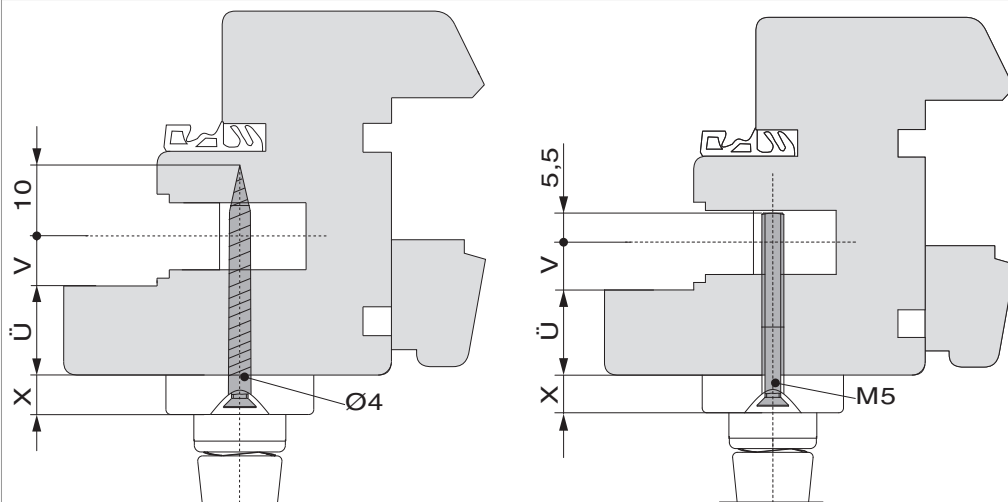

Рисунок продукта

218399 - Ручка HS 12 внутренняя ручка
внутрен.упорн.кольцо 10 без четырёхгранного штифта
10 белый RAL 9016 шелковисто-глянцевый

Схема сверления

Розетка с упорными кольцами Ø 10

218399 - Ручка HS 12 внутренняя ручка
внутрен.упорн.кольцо 10 без четырёхгранного штифта
10 белый RAL 9016 шелковисто-глянцевый

Монтаж

Расчет длины саморезов

$X = 8$ мм: Harmony, Symphony

$X = 9,5$ мм: Rhapsody

\ddot{U} = наплав

V = смещение оси фурнитуры

Расчет длины штифта

\ddot{U} = наплав