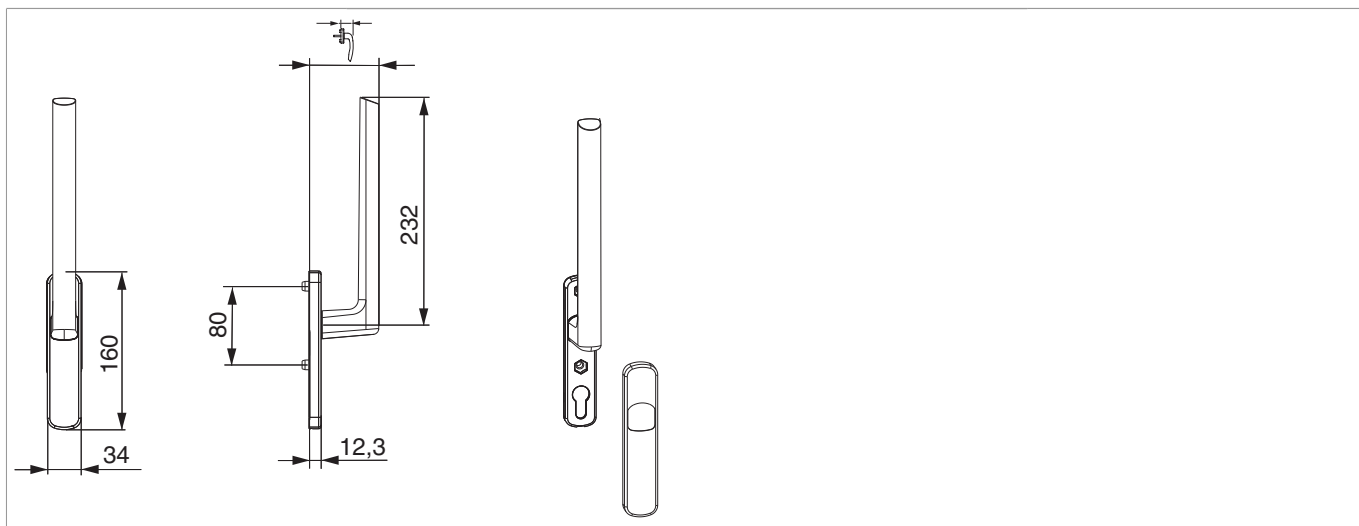

218399 - Ручка HS 12 внутренняя ручка внутрен.упорн.кольцо 10 без четырёхгранного штифта 10 белый RAL 9016 шелковисто-глянцевый

Технический чертёж

Цвет: белый RAL 9016	72	без штифта	10	Порошковое покрытие	1	218399

Рисунок продукта

218399 - Ручка HS 12 внутренняя ручка
внутрен.упорн.кольцо 10 без четырёхгранного штифта
10 белый RAL 9016 шелковисто-глянцевый

Схема сверления

Розетка с упорными кольцами Ø 10

218399 - Ручка HS 12 внутренняя ручка
внутрен.упорн.кольцо 10 без четырёхгранного штифта
10 белый RAL 9016 шелковисто-глянцевый