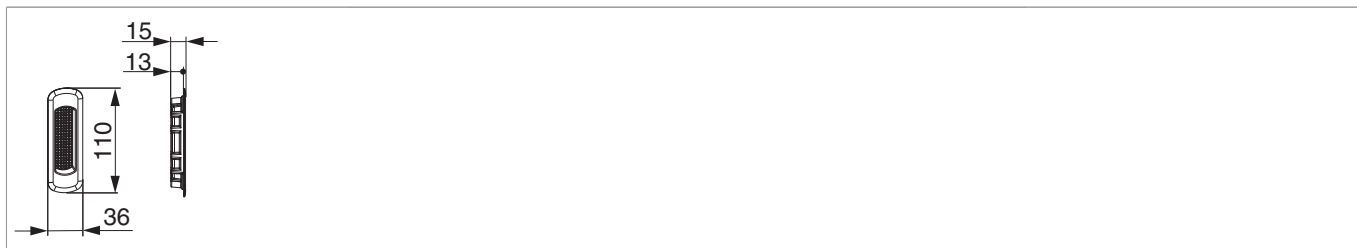

HS-Ручка-притвор короткая

Технический чертёж

				№
кремовый RAL 9001	13	порошковое покрытие	10	358350
бронза F6	13	лакированный	10	358343
шампань F2	13	лакированный	10	358342
Черный коричневый RAL 8022	13	порошковое покрытие	10	358340
белый RAL 9016	13	порошковое покрытие	10	358339
серебро F1	13	лакированный	10	358341
титан F7	13	лакированный	10	358344
темно-черный RAL 9005	13	порошковое покрытие	20	366689
полир.	13		100	364131