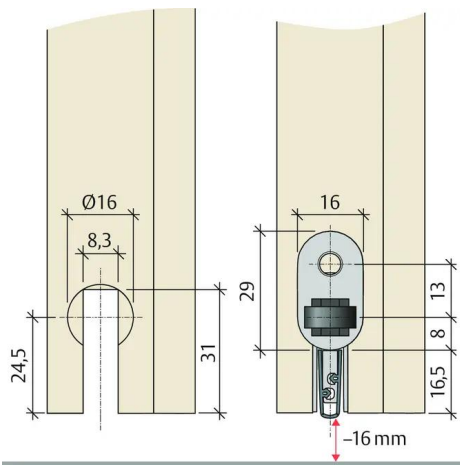

#### Technische Daten

Material	Zink-Druckguss und Kunststoff
Oberfläche	schwarz

Artikelnummer	902664
EAN	7612231055808