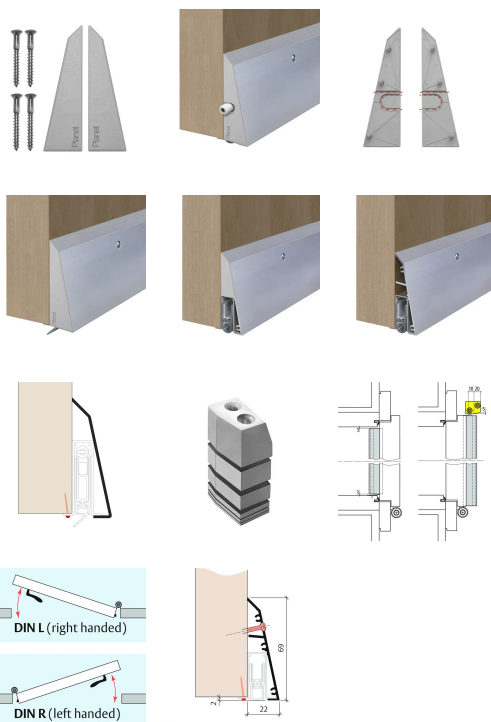

22 x 69 mm

Planet Sockel, für Planet FT und RF, farblos eloxiert EV1, 350 mm, kürzbar bis 220 mm

Vorteile auf einen Blick

- Passend zu Planet FT, RF, GH
- Ideal bei Nachrüstung für bestehende Türen
- Leichte Montage, aufgesetzt auf Türen
- Bei allen Türen, die nicht genutzt werden können, z. B. aus Stahl oder Alu, wird der Planet Sockel eingesetzt
- Auch bei Altbautsanierungen lässt er sich schnell und einfach nachträglich montieren
- 7 Jahre Garantie

Inklusives Zubehör

Montageset mit Schrauben und Abdeckplatten

Ausschreibungstexte

Planet Sockel für neue und bestehende Türen, seitlich verschraubt.

Technische Daten

Oberfläche	farblos eloxiert EV1
Befestigung	seitlich mit beigelegten Schrauben, Befestigungslöcher im Planet Sockel vorbereitet
Kürzbar	max. 100 mm
Profilgrösse	22 x 69 mm
Material des Profils	Aluminium
Länge	350 mm
kürzbar bis	>220 mm
Ausführung	Planet Sockel für FT und RF

Artikelnummer	19034
EAN	7612231018988

Funktionen / Ausführungen (abhängig von Optionen)

Bodenstruktur

Mögliche Türarten (abhängig von Optionen)