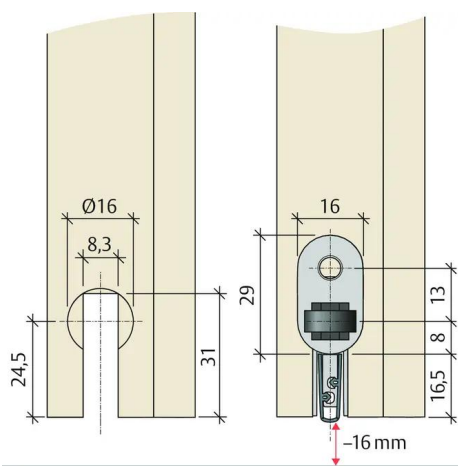

Lieferumfang

- Planet US mit Auslösemodul inkl. Innenprofilverlängerung und Montagematerial

Ausschreibungstexte

Automatische Türabsenkdichtung Planet US, FH+RD mit Pivot-Modul «gefälzt» | 48 dB, für schall-, rauch- und feuerhemmende Türen, einseitige, geräuschlose Auslösung für Pivot Türen mit rotierendem Aktivator und entkoppeltem Gehäuse zur Kraftaufnahme, minimale Bedienkräfte, automatischer Ausgleich bei schiefer Boden, Parallelabsenkung, Dichtungshöhe bis 16 mm, zum Einnutzen bündig oder tiefer mit Lippenschutz. Seitliche Befestigung einseitig am Modul und mit US Standard Haltewinkel, Lippe aus selbstverlöschendem Silikon. Profil aus Aluminium 8 x 30 mm.

Technische Daten

Oberfläche	Edelstahl
Ausführung	feuerhemmend+rauchdicht
Länge	852 mm
kürzbar bis	>727 mm

Artikelnummer	25086
EAN	7612231056065

Funktionen / Ausführungen (abhängig von Optionen)

Bodenstruktur