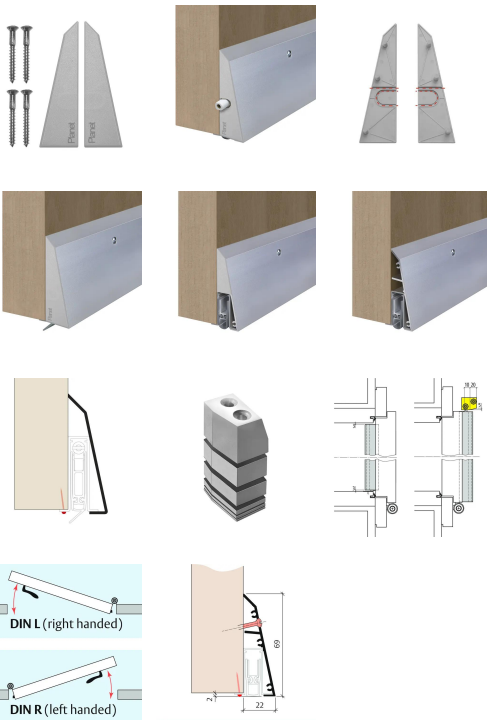

22 x 69 mm

Planet Sockel, für Planet FT und RF, farblos eloxiert EV1, 750 mm, kürzbar bis 650 mm

Vorteile auf einen Blick

- Passend zu Planet FT, RF, GH
- Ideal bei Nachrüstung für bestehende Türen
- Leichte Montage, aufgesetzt auf Türen
- Bei allen Türen, die nicht genutzt werden können, z. B. aus Stahl oder Alu, wird der Planet Sockel eingesetzt
- Auch bei Altbautsanierungen lässt er sich schnell und einfach nachträglich montieren
- 7 Jahre Garantie

Inklusives Zubehör

Montageset mit Schrauben und Abdeckplatten

Ausschreibungstexte

Planet Sockel für neue und bestehende Türen, seitlich verschraubt.

Technische Daten

Oberfläche	farblos eloxiert EV1
Befestigung	seitlich mit beigelegten Schrauben, Befestigungslöcher im Planet Sockel vorbereitet
Kürzbar	max. 100 mm
Profilgrösse	22 x 69 mm
Material des Profils	Aluminium
Länge	750 mm
kürzbar bis	>650 mm
Ausführung	Planet Sockel für FT und RF

Artikelnummer	19075
---------------	-------

EAN	7612231008286
-----	---------------

Funktionen / Ausführungen (abhängig von Optionen)

Bodenstruktur

Mögliche Türarten (abhängig von Optionen)