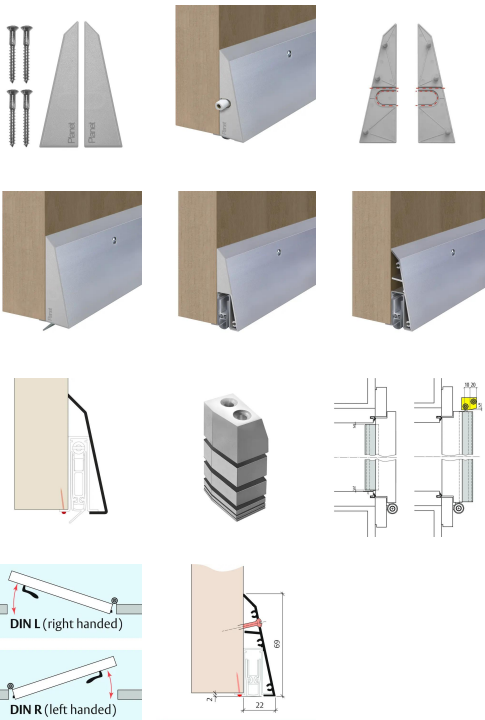

22 x 69 mm

Planet Sockel, für Planet FT und RF, farblos eloxiert EV1, 850 mm, kürzbar bis 750 mm

Vorteile auf einen Blick

- Passend zu Planet FT, RF, GH
- Ideal bei Nachrüstung für bestehende Türen
- Leichte Montage, aufgesetzt auf Türen
- Bei allen Türen, die nicht genutzt werden können, z. B. aus Stahl oder Alu, wird der Planet Sockel eingesetzt
- Auch bei Altbauanierungen lässt er sich schnell und einfach nachträglich montieren
- 7 Jahre Garantie

Inklusives Zubehör

Montageset mit Schrauben und Abdeckplatten

Ausschreibungstexte

Planet Sockel für neue und bestehende Türen, seitlich verschraubt.

Technische Daten

Oberfläche	farblos eloxiert EV1
Befestigung	seitlich mit beigelegten Schrauben, Befestigungslöcher im Planet Sockel vorbereitet
Kürzbar	max. 100 mm
Profilgrösse	22 x 69 mm
Material des Profils	Aluminium
Länge	850 mm
kürzbar bis	>750 mm
Ausführung	Planet Sockel für FT und RF

Artikelnummer	19085

EAN	7612231008309

Funktionen / Ausführungen (abhängig von Optionen)

Bodenstruktur

Mögliche Türarten (abhängig von Optionen)