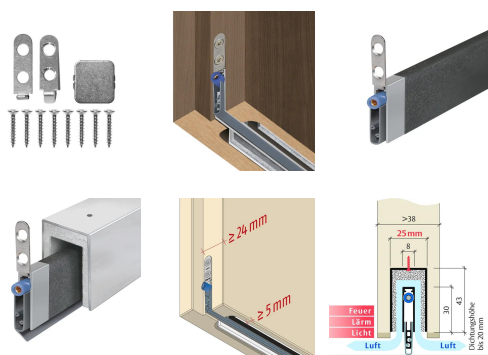

### Vorteile auf einen Blick

- Absenkung für Holz- und Metalltüren
- Speziell für Minergie-, Passiv- und KfW-Effizienzhaus
- Erhöhte Schalldämmung bei gleichzeitigem Luftdurchlass
- Für geschlossene Räume mit Ventilation / WC / Bad (Luftzirkulation / Luftausgleich)
- Einfachste Planung durch schmale Bauweise, universell einsetzbar für gefälzte und flächenbündige Türen
- Hub bis 20 mm
- Fugenschalldämmung von 27 dB bei 7 mm Bodenluft
- Luftdurchlass 200 m<sup>3</sup>/h
- Messwert 30 m<sup>3</sup>/h bei Druckdifferenz von 3,9 Pa (Türenbreite 1050 mm)
- Hochwertige Silikonlippe, seitlicher Überstand einstellbar
- Einfache Hubeinstellung
- Schrägausgleich bei 1000 mm Türbreite: 15 mm
- Automatischer Ausgleich bei schiefer Boden
- 7 Jahre Garantie

### Inklusives Zubehör

Planet Montageset MinE-F mit 2 Haltewinkeln (Edelstahl), 8 Schrauben und Auflaufplättchen, Typ 1

### Ausschreibungstexte

Automatische Türabsenkung Planet MinE-F/S | 27 dB für gefälzte Schallschutztüren mit Luftdurchlass, bandseitige Auslösung mit automatischen Ausgleich bei schiefer Boden, Parallelabsenkung, Dichtungshöhe bis 20 mm, Lippe aus hochwertigem Silikon, seitliche Befestigung, Profile aus Aluminium 8 x 30 mm / 25 x 43 mm, MinE-F-Kanal und Bodendichtung ausgestattet mit Schalldämmmaterialien.

### Technische Daten

Nutzgröße	25,3 mm breit und 43,5 mm tief / 8,3 mm breit und 30,5 mm tief
Dichtungsprofil	hochwertiges Silikon oder hochwertiges selbstverlöschendes Silikon
Schalldämmwert	bis 27 dB bei Bodenluft 7 mm
Auflaufplättchen	Edelstahl, zum Einschlagen, 20 x 20 mm
Befestigung	seitlich mit Edelstahl-Befestigungswinkel und -schrauben
Kürzbar	max. 125 mm
Auslösung	einseitig bandseitig
Hubregulierung	am Auslösestift mit 3 mm Inbusschlüssel
Max. Hub	20 mm
Profilgröße	8 x 30 mm / 25 x 43 mm
Material des Profils	Aluminium (beide)
Besonderheiten	Luftdurchlass 30 m <sup>3</sup> /h bei Lüftungslänge 1050 mm und Druckdifferenz von 3,9 Pa
Länge	460 mm
kürzbar bis	>335 mm