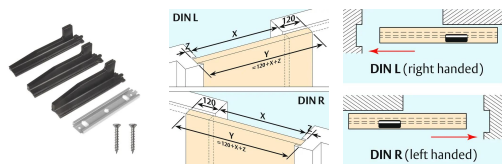

Hinweis

- Effektive Dichtungslänge: bestelltes Mass (Y) - 5 mm (passend zur Schiebetürbreite)

Inklusives Zubehör

Planet Bodenführungs-Set SN, kurz, DIN R oder DIN L, für Bodenluft 7-10 / 10-13 / 13-16 mm, Planet Montageset SN, DIN R oder DIN L

Ausschreibungstexte

Automatische Türabsenkdichtung Planet SN RD | 44 dB, für Schall- und Rauchschutz-Schiebetüren, Auslösung durch Bodenführung mit Parallelabsenkung, Dichtungshöhe 7-10 / 10-13 / 13-16 mm, zum Einnuten bündig. Lippe aus Silikon, seitliche Befestigung inkl. Bodenführung. Profil aus Aluminium 22 x 30 mm.

Technische Daten

Nutgröße	22,3 mm breit und 30,5 bis 35 mm tief
Dichtungsprofil	hochwertiges Silikon
Schalldämmwert	bis 44 dB bei Bodenluft 7 mm
Befestigung	seitlich mit Edelstahl-Befestigungswinkel
Kürzbar	125 mm (+ max. 45 mm auslöseseitig)
Auslösung	durch Bodenführung (3 Stk. für Bodenluft 7 – 10 / 10 – 13 / 13 – 16 mm)
Max. Hub	7 – 16 mm
Profilgröße	22 x 30 mm
Material des Profils	Aluminium
Ausführung	rauchdicht
DIN-Richtung	DIN R (rechts)
Länge	800 mm
kürzbar bis	>675 mm

Artikelnummer	105080R
EAN	7612231038344