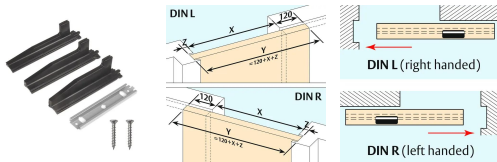

Hinweis

- Effektive Dichtungslänge: bestelltes Mass (Y) - 5 mm (passend zur Schiebetürbreite)

Inklusives Zubehör

Planet Bodenführungs-Set SN, kurz, DIN R oder DIN L, für Bodenluft 7-10 / 10-13 / 13-16 mm, Planet Montageset SN, DIN R oder DIN L

Ausschreibungstexte

Automatische Türabsenkdichtung Planet SN RD | 44 dB, für Schall- und Rauchschutz-Schiebetüren, Auslösung durch Bodenführung mit Parallelabsenkung, Dichtungshöhe 7-10 / 10-13 / 13-16 mm, zum Einnuten bündig. Lippe aus Silikon, seitliche Befestigung inkl. Bodenführung. Profil aus Aluminium 22 x 30 mm.

Technische Daten

Nutgröße	22,3 mm breit und 30,5 bis 35 mm tief
Dichtungsprofil	hochwertiges Silikon
Schalldämmwert	bis 44 dB bei Bodenluft 7 mm
Befestigung	seitlich mit Edelstahl-Befestigungswinkel
Kürzbar	125 mm (+ max. 45 mm auslöseseitig)
Auslösung	durch Bodenführung (3 Stk. für Bodenluft 7 – 10 / 10 – 13 / 13 – 16 mm)
Max. Hub	7 – 16 mm
Profilgröße	22 x 30 mm
Material des Profils	Aluminium
Ausführung	rauchdicht
DIN-Richtung	DIN L (links)
Länge	800 mm
kürzbar bis	>675 mm

Artikelnummer	105080L
EAN	7612231038337