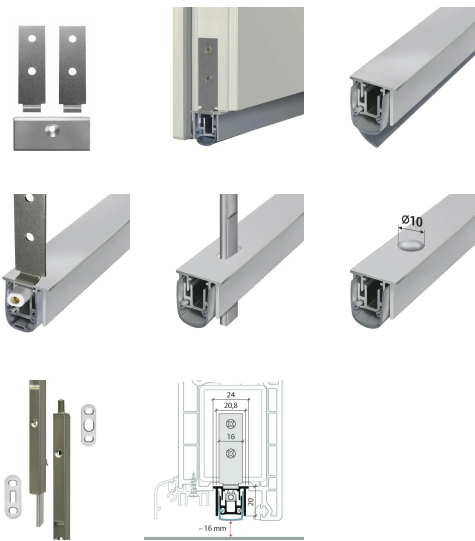

Planet RS, RD (rauchdicht), 335 mm, kürzbar bis 220 mm

Vorteile auf einen Blick

- Absenkung für PVC-Türen
- Hub bis 16 mm
- Bei optimaler Abdichtung Schalldämmwert bis 50 dB
- Haltewinkel passend für die Euronut 16 mm
- Passend zu Haustürnut 24 mm
- Montageset für alle gängigen Systemhersteller
- Einseitige und geräuschlose Auslösung
- Dank Parallelabsenkung kein Schleifen über den Boden
- Für 2-flügelige Türen mit Kant- oder Treibriegel
- Kürzbar bis zur nächst kleineren Lagerlänge
- Hochwertige Silikonlippe, seitlicher Überstand einstellbar
- Einfache Hubeinstellung
- 7 Jahre Garantie

Inklusives Zubehör

Montageset RS, Universal (passend für gängige System-Hersteller bspw. Schuco, Kömmerling, Gealan, Salamander, usw)

Ausschreibungstexte

Automatische Türabsenkung Planet RS RD | 50 dB, für Schall- und Rauchschutztüren, bandseitige Auslösung mit automatischem Ausgleich bei schiefer Boden, Parallelabsenkung, Dichtungshöhe bis 16 mm. Lippe aus Silikon, Befestigung oben. Profil aus Aluminium 20,8 / 24 x 20 mm.

Technische Daten

Dichtungsprofil	hochwertiges Silikon oder hochwertiges selbstverlöschendes Silikon
Schalldämmwert	bis 50 dB bei Bodenluft 7 mm
Befestigung	mit Montageset, Ausführung Systemhersteller
Kürzbar	max. 125 mm (335 mm nur 115 mm)
Auslösung	einseitig bandseitig
Hubregulierung	am Auslösestift mit 3 mm Inbusschlüssel
Max. Hub	16 mm
Profilgröße	19,8 / 24 x 20 mm
Material des Profils	Aluminium
Ausführung	rauchdicht
Länge	335 mm
kürzbar bis	>220 mm
Artikelnummer	55034
EAN	7612231015260