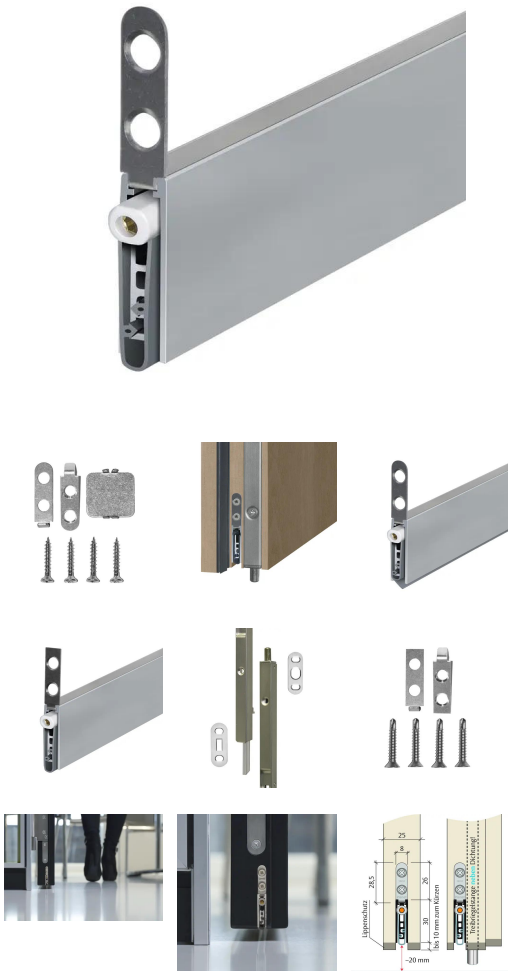

Inklusives Zubehör

Planet Montageset TW/US für Holz, inkl. 2 Haltewinkel (Edelstahl), 4 Schrauben und Auflaufplättchen, Typ 1 (Edelstahl)

Ausschreibungstexte

Automatische Türabsenkung Planet US FH+RD | 48 dB, für schall-, rauch- und feuerhemmende Türen, bandseitige Auslösung mit automatischem Ausgleich bei schiefer Boden, Parallelabsenkung, Dichtungshöhe bis 20 mm, zum Einnuten bündig oder tiefer mit Lippenschutz. Seitliche Befestigung, Lippe aus selbstverlöschendem Silikon. Profil aus Aluminium 8 x 30 mm.

Technische Daten

Befestigung	seitlich mit Edelstahl-Befestigungswinkeln und -schrauben
Nutgrösse	8,3 mm breit und 30,5 bis 40 mm tief
Dichtungsprofil	hochwertiges Silikon oder hochwertiges selbstverlöschendes Silikon
Schalldämmwert	bis 48 dB bei Bodenluft 7 mm
Auflaufplättchen	Edelstahl, zum Einschlagen, 20 x 20 mm
Kürzbar	max. 125 mm
Auslösung	einseitig bandseitig
Hubregulierung	am Auslösestift mit 3 mm Inbusschlüssel
Max. Hub	20 mm
Profilgrösse	8 x 30 mm
Material des Profils	Aluminium
Ausführung	feuerhemmend+rauchdicht
Länge	960 mm
kürzbar bis	>835 mm

Artikelnummer	24096
EAN	7612231021544