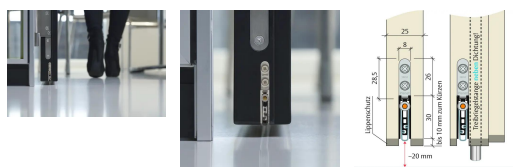

Inklusives Zubehör

Planet Montageset TW/US für Holz, inkl. 2 Haltewinkel (Edelstahl), 4 Schrauben und Auflaufplättchen, Typ 1 (Edelstahl)

Ausschreibungstexte

Automatische Türabsenkung Planet US FH+RD | 48 dB, für schall-, rauch- und feuerhemmende Türen, bandseitige Auslösung mit automatischem Ausgleich bei schiefer Boden, Parallelabsenkung, Dichtungshöhe bis 20 mm, zum Einnuten bündig oder tiefer mit Lippenschutz. Seitliche Befestigung, Lippe aus selbstverlöschendem Silikon. Profil aus Aluminium 8 x 30 mm.

Technische Daten

Befestigung	seitlich mit Edelstahl-Befestigungswinkeln und -schrauben
Nutgröße	8,3 mm breit und 30,5 bis 40 mm tief
Dichtungsprofil	hochwertiges Silikon oder hochwertiges selbstverlöschendes Silikon
Schalldämmwert	bis 48 dB bei Bodenluft 7 mm
Auflaufplättchen	Edelstahl, zum Einschlagen, 20 x 20 mm
Kürzbar	max. 125 mm
Auslösung	einseitig bandseitig
Hubregulierung	am Auslösestift mit 3 mm Inbusschlüssel
Max. Hub	20 mm
Profilgröße	8 x 30 mm
Material des Profils	Aluminium
Ausführung	feuerhemmend+rauchdicht
Länge	1460 mm
kürzbar bis	>1335 mm

Artikelnummer	24146
EAN	7612231021582

Funktionen / Ausführungen (abhängig von Optionen)

Bodenstruktur

Mögliche Türarten (abhängig von Optionen)