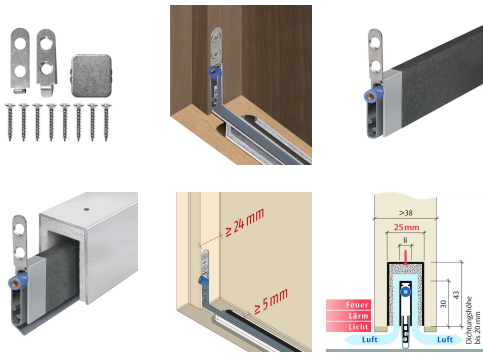

Planet MinE- F/S, 710 mm

8 x 30 mm / 25 x 43 mm | ↓20 mm | 27 dB

Planet MinE-F/S, 710 mm, kürzbar bis 585 mm

Vorteile auf einen Blick

- Absenkung für Holz- und Metalltüren
- Speziell für Minergie-, Passiv- und KfW-Effizienzhaus
- Erhöhte Schalldämmung bei gleichzeitigem Luftdurchlass
- Für geschlossene Räume mit Ventilation / WC / Bad (Luftzirkulation / Luftausgleich)
- Einfachste Planung durch schmale Bauweise, universell einsetzbar für gefälzte und flächenbündige Türen
- Hub bis 20 mm
- Fugenschalldämmung von 27 dB bei 7 mm Bodenluft
- Luftdurchlass 200 m³/h
- Messwert 30 m³/h bei Druckdifferenz von 3,9 Pa (Türenbreite 1050 mm)
- Hochwertige Silikonlippe, seitlicher Überstand einstellbar
- Einfache Hubeinstellung
- Schrägausgleich bei 1000 mm Türbreite: 15 mm
- Automatischer Ausgleich bei schiefer Boden
- 7 Jahre Garantie

Inklusives Zubehör

Planet Montageset MinE-F mit 2 Haltewinkeln (Edelstahl), 8 Schrauben und Auflaufplättchen, Typ 1

Ausschreibungstexte

Automatische Türabsenkung Planet MinE-F/S | 27 dB für gefälzte Schallschutztüren mit Luftdurchlass, bandseitige Auslösung mit automatischen Ausgleich bei schiefer Boden, Parallelabsenkung, Dichtungshöhe bis 20 mm, Lippe aus hochwertigem Silikon, seitliche Befestigung, Profile aus Aluminium 8 x 30 mm / 25 x 43 mm, MinE-F-Kanal und Bodendichtung ausgestattet mit Schalldämmmaterialien.