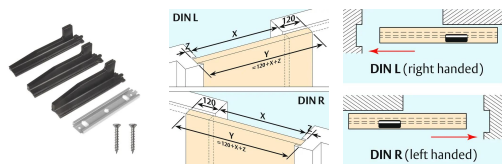

Hinweis

- Effektive Dichtungslänge: bestelltes Mass (Y) - 5 mm (passend zur Schiebetürbreite)

Inklusives Zubehör

Planet Bodenführungs-Set SN, kurz, DIN R oder DIN L, für Bodenluft 7-10 / 10-13 / 13-16 mm, Planet Montageset SN, DIN R oder DIN L

Ausschreibungstexte

Automatische Türabsenkdichtung Planet SN RD | 44 dB, für Schall- und Rauchschutz-Schiebetüren, Auslösung durch Bodenführung mit Parallelabsenkung, Dichtungshöhe 7-10 / 10-13 / 13-16 mm, zum Einnuten bündig. Lippe aus Silikon, seitliche Befestigung inkl. Bodenführung. Profil aus Aluminium 22 x 30 mm.

Technische Daten

Nutgröße	22,3 mm breit und 30,5 bis 35 mm tief
Dichtungsprofil	hochwertiges Silikon
Schalldämmwert	bis 44 dB bei Bodenluft 7 mm
Befestigung	seitlich mit Edelstahl-Befestigungswinkel
Kürzbar	125 mm (+ max. 45 mm auslöseseitig)
Auslösung	durch Bodenführung (3 Stk. für Bodenluft 7 – 10 / 10 – 13 / 13 – 16 mm)
Max. Hub	7 – 16 mm
Profilgröße	22 x 30 mm
Material des Profils	Aluminium
Ausführung	rauchdicht
DIN-Richtung	DIN R (rechts)
Länge	925 mm
kürzbar bis	>800 mm

Artikelnummer	105093R
EAN	7612231038351

Funktionen / Ausführungen (abhängig von Optionen)

Bodenstruktur

Mögliche Türarten (abhängig von Optionen)