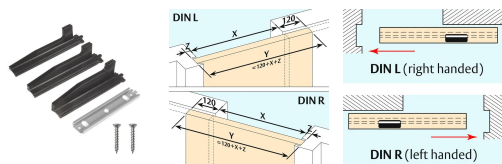

Hinweis

- Effektive Dichtungslänge: bestelltes Mass (Y) - 5 mm (passend zur Schiebetürbreite)

Inklusives Zubehör

Planet Bodenführungs-Set SN, kurz, DIN R oder DIN L, für Bodenluft 7-10 / 10-13 / 13-16 mm, Planet Montageset SN, DIN R oder DIN L

Ausschreibungstexte

Automatische Türabsenkdichtung Planet SN RD | 44 dB, für Schall- und Rauchschutz-Schiebetüren, Auslösung durch Bodenführung mit Parallelabsenkung, Dichtungshöhe 7-10 / 10-13 / 13-16 mm, zum Einnuten bündig. Lippe aus Silikon, seitliche Befestigung inkl. Bodenführung. Profil aus Aluminium 22 x 30 mm.

Technische Daten

Nutgröße	22,3 mm breit und 30,5 bis 35 mm tief
Dichtungsprofil	hochwertiges Silikon
Schalldämmwert	bis 44 dB bei Bodenluft 7 mm
Befestigung	seitlich mit Edelstahl-Befestigungswinkel
Kürzbar	125 mm (+ max. 45 mm auslöseseitig)
Auslösung	durch Bodenführung (3 Stk. für Bodenluft 7 – 10 / 10 – 13 / 13 – 16 mm)
Max. Hub	7 – 16 mm
Profilgröße	22 x 30 mm
Material des Profils	Aluminium
Ausführung	rauchdicht
DIN-Richtung	DIN R (rechts)
Länge	1050 mm
kürzbar bis	>925 mm

Artikelnummer	105105R
EAN	7612231038382

Funktionen / Ausführungen (abhängig von Optionen)

Bodenstruktur

Mögliche Türarten (abhängig von Optionen)