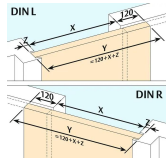

Planet SN, RD (rauchdicht), DIN R, 1175 mm

22 x 30 mm | ↓7-16 mm | 44 dB

Planet SN (Schiebetür), RD (rauchdicht), mit Bodenführungs-Set kurz, Schrägrippe DIN R, 1175 mm, kürzbar bis 1050 mm

Vorteile auf einen Blick

- Absenkdichtung für Schiebetüren
- Keine Türverriegelung nötig durch Nullkraft-Auslösung
- Hub: 7 – 16 mm
- Bodenführungs-Set SN kurz für Bodenluft 7 – 10 / 10 – 13 / 13 – 16 mm
- Optional: Bodenführungs-Set SN lang für in der Wand laufende Schiebetüren
- Auslösekraft nur 1 N/m
- Auslösung durch Bodenführung
- Kompakte, platzsparende Lösung mit integrierter Bodenführungsnut
- Automatischer Ausgleich bei schiefem Boden
- Bei optimaler Abdichtung Schalldämmwert bis 44 dB (bei 7 mm Bodenabstand)
- Hochwertige Silikonlippe, seitlicher Überstand einstellbar
- Schliesskantenseitig kürzbar bis zur nächst kleineren Lagerlänge
- Auslöseseitig zusätzlich 45 mm kürzbar (Montageanleitung Punkt «3/4 extra» beachten!)
- Dichtung leicht demontierbar durch Lösen der Haltewinkel
- 7 Jahre Garantie

Hinweis

- Effektive Dichtungslänge: bestelltes Mass (Y) - 5 mm (passend zur Schiebetürbreite)

Inklusives Zubehör

Planet Bodenführungs-Set SN, kurz, DIN R oder DIN L, für Bodenluft 7-10 / 10-13 / 13-16 mm, Planet Montageset SN, DIN R oder DIN L

Ausschreibungstexte

Automatische Türabsenkdichtung Planet SN RD| 44 dB, für Schall- und Rauchschutz-Schiebetüren, Auslösung durch Bodenführung mit Parallelabsenkung, Dichtungshöhe 7-10 / 10-13 / 13-16 mm, zum Einnuten bündig. Lippe aus Silikon, seitliche Befestigung inkl. Bodenführung. Profil aus - Aluminium 22 x 30 mm.

Technische Daten