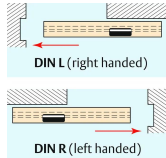

Planet SN, RD (rauchdicht), DIN R, 1175 mm

22 x 30 mm | ↓7-16 mm | 44 dB

Planet SN (Schiebetür), RD (rauchdicht), mit Bodenführungs-Set kurz, Schrägrippe DIN R, 1175 mm, kürzbar bis 1050 mm

Vorteile auf einen Blick

- Absenkdichtung für Schiebetüren
- Keine Türverriegelung nötig durch Nullkraft-Auslösung
- Hub: 7 – 16 mm
- Bodenführungs-Set SN kurz für Bodenluft 7 – 10 / 10 – 13 / 13 – 16 mm
- Optional: Bodenführungs-Set SN lang für in der Wand laufende Schiebetüren
- Auslösekraft nur 1 N/m
- Auslösung durch Bodenführung
- Kompakte, platzsparende Lösung mit integrierter Bodenführungsnut
- Automatischer Ausgleich bei schiefem Boden
- Bei optimaler Abdichtung Schalldämmwert bis 44 dB (bei 7 mm Bodenabstand)
- Hochwertige Silikonlippe, seitlicher Überstand einstellbar
- Schliesskantenseitig kürzbar bis zur nächst kleineren Lagerlänge
- Auslöseseitig zusätzlich 45 mm kürzbar (Montageanleitung Punkt «3/4 extra» beachten!)
- Dichtung leicht demontierbar durch Lösen der Haltewinkel
- 7 Jahre Garantie

Hinweis

- Effektive Dichtungslänge: bestelltes Mass (Y) - 5 mm (passend zur Schiebetürbreite)

Inklusives Zubehör

Planet Bodenführungs-Set SN, kurz, DIN R oder DIN L, für Bodenluft 7-10 / 10-13 / 13-16 mm, Planet Montageset SN, DIN R oder DIN L

Ausschreibungstexte

Automatische Türabsenkdichtung Planet SN RD| 44 dB, für Schall- und Rauchschutz-Schiebetüren, Auslösung durch Bodenführung mit Parallelabsenkung, Dichtungshöhe 7-10 / 10-13 / 13-16 mm, zum Einnuten bündig. Lippe aus Silikon, seitliche Befestigung inkl. Bodenführung. Profil aus - Aluminium 22 x 30 mm.

Technische Daten