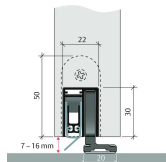

Planet SN, RD (rauchdicht), DIN R, 1175 mm

22 x 30 mm | ↓7-16 mm | 44 dB

Planet SN (Schiebetür), RD (rauchdicht), mit Bodenführungs-Set kurz, Schrägrippe DIN R, 1175 mm, kürzbar bis 1050 mm

Vorteile auf einen Blick

- Absenkdichtung für Schiebetüren
- Keine Türverriegelung nötig durch Nullkraft-Auslösung
- Hub: 7 – 16 mm
- Bodenführungs-Set SN kurz für Bodenluft 7 – 10 / 10 – 13 / 13 – 16 mm
- Optional: Bodenführungs-Set SN lang für in der Wand laufende Schiebetüren
- Auslösekraft nur 1 N/m
- Auslösung durch Bodenführung
- Kompakte, platzsparende Lösung mit integrierter Bodenführungsnut
- Automatischer Ausgleich bei schiefem Boden
- Bei optimaler Abdichtung Schalldämmwert bis 44 dB (bei 7 mm Bodenabstand)
- Hochwertige Silikonlippe, seitlicher Überstand einstellbar
- Schliesskantenseitig kürzbar bis zur nächst kleineren Lagerlänge
- Auslöseseitig zusätzlich 45 mm kürzbar (Montageanleitung Punkt «3/4 extra» beachten!)
- Dichtung leicht demontierbar durch Lösen der Haltewinkel
- 7 Jahre Garantie

Hinweis

- Effektive Dichtungslänge: bestelltes Mass (Y) - 5 mm (passend zur Schiebetürbreite)

Inklusives Zubehör

Planet Bodenführungs-Set SN, kurz, DIN R oder DIN L, für Bodenluft 7-10 / 10-13 / 13-16 mm, Planet Montageset SN, DIN R oder DIN L

Ausschreibungstexte

Automatische Türabsenkdichtung Planet SN RD| 44 dB, für Schall- und Rauchschutz-Schiebetüren, Auslösung durch Bodenführung mit Parallelabsenkung, Dichtungshöhe 7-10 / 10-13 / 13-16 mm, zum Einnuten bündig. Lippe aus Silikon, seitliche Befestigung inkl. Bodenführung. Profil aus - Aluminium 22 x 30 mm.

Technische Daten