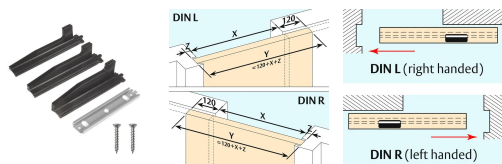

Hinweis

- Effektive Dichtungslänge: bestelltes Mass (Y) - 5 mm (passend zur Schiebetürbreite)

Inklusives Zubehör

Planet Bodenführungs-Set SN, kurz, DIN R oder DIN L, für Bodenluft 7-10 / 10-13 / 13-16 mm, Planet Montageset SN, DIN R oder DIN L

Ausschreibungstexte

Automatische Türabsenkdichtung Planet SN RD | 44 dB, für Schall- und Rauchschutz-Schiebetüren, Auslösung durch Bodenführung mit Parallelabsenkung, Dichtungshöhe 7-10 / 10-13 / 13-16 mm, zum Einnuten bündig. Lippe aus Silikon, seitliche Befestigung inkl. Bodenführung. Profil aus Aluminium 22 x 30 mm.

Technische Daten

Nutgrösse	22,3 mm breit und 30,5 bis 35 mm tief
Dichtungsprofil	hochwertiges Silikon
Schalldämmwert	bis 44 dB bei Bodenluft 7 mm
Befestigung	seitlich mit Edelstahl-Befestigungswinkel
Kürzbar	125 mm (+ max. 45 mm auslöseseitig)
Auslösung	durch Bodenführung (3 Stk. für Bodenluft 7 – 10 / 10 – 13 / 13 – 16 mm)
Max. Hub	7 – 16 mm
Profilgrösse	22 x 30 mm
Material des Profils	Aluminium
Ausführung	rauchdicht
DIN-Richtung	DIN R (rechts)
Länge	1300 mm
kürzbar bis	>1175 mm

Artikelnummer	105130R
EAN	7612231038412

Funktionen / Ausführungen (abhängig von Optionen)

Bodenstruktur

Mögliche Türarten (abhängig von Optionen)